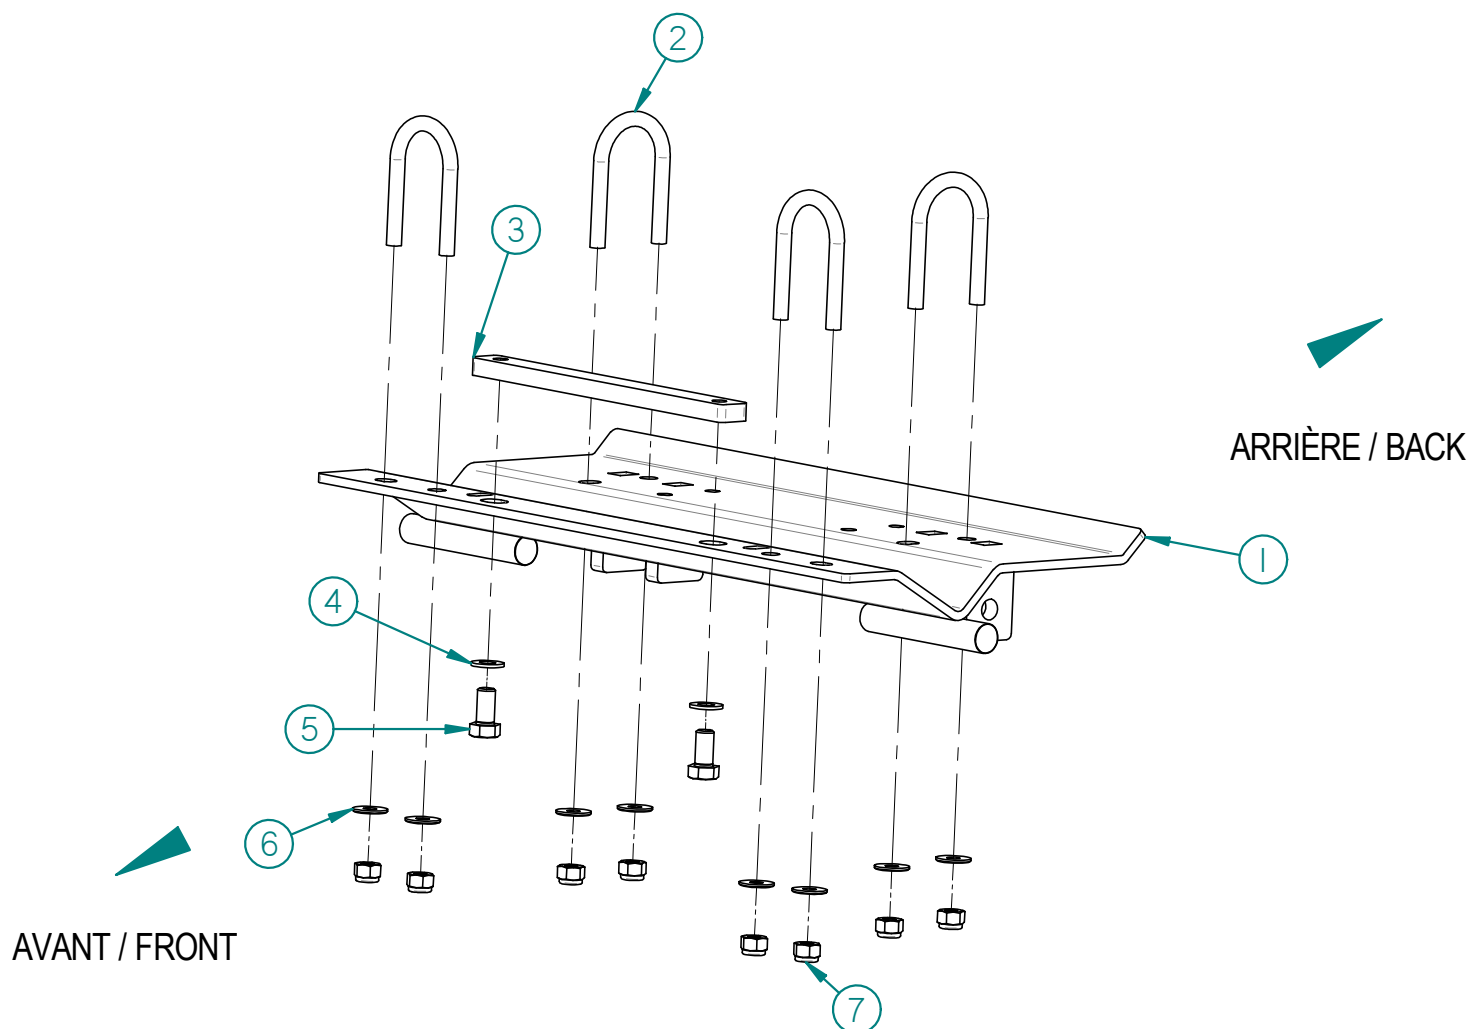

00PA-256: PLAQUE ADAPTEUR / ADAPTER PLATE

Liste des pièces / Part List

RÉF	# PIECE/PART	QTÉ/QTY
1	03PA-256	1
2	02UB-001	4
3	04FP-002	1
4	FW5116SAE	2
5	HB318-16NCx314	2
6	FW114USS	8
7	HLN5116-18ZBG2	8

2011-12-12

LES FABRICATIONS TJD INC.

147, chemin des Raymond, Rivière-du-Loup (Québec) G5R 5X9
www.tjd.ca

Installation de la plaque adapteur 00PA-256 Adapter plate 00PA-256 installation.

AVANT/FRONT

ARRIÈRE/BACK