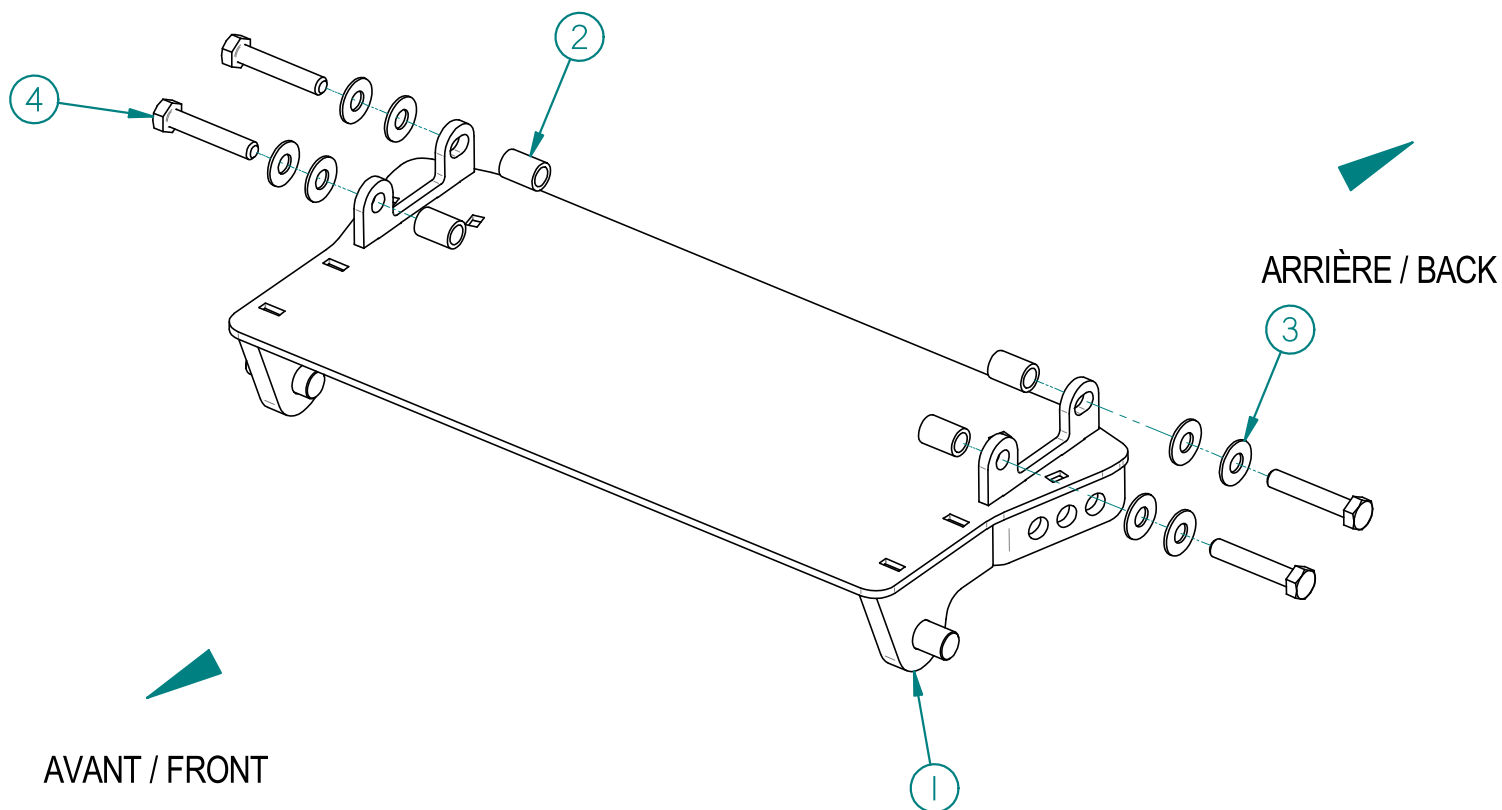

# 00PA-279: PLAQUE ADAPTEUR / ADAPTOR PLATE

## Liste des pièces / Part List

RÉF	# PIÈCE/PART	QTÉ/QTY
1	03PA-279	1
2	04DO-005	4
3	FW3I8USS	8
4	HBM10x1.25x55	4

2011-12-02

**LES FABRICATIONS TJD INC.**

147, chemin des Raymond, Rivière-du-Loup (Québec) G5R 5X9  
www.tjd.ca

# PLAQUE D'ADAPTATION / ADAPTER PLATE

00PA-279

Positionnez la plaque sous le véhicule sans la boulonner. Il se pourrait que vous ayez à percer ou à modifier la plaque protectrice sous le véhicule et/ou à percer certains trous dans le châssis. Pour ce faire, servez-vous de la plaque comme d'un guide. Puis boulonnez la plaque en place.

Position the adapter plate underneath the vehicle without screwing it in. You may have to drill or modify the protective plate underneath the vehicle and/or drill holes in the frame as needed. To do so, use the plate as your guide or template. Then firmly screw the plate in place.