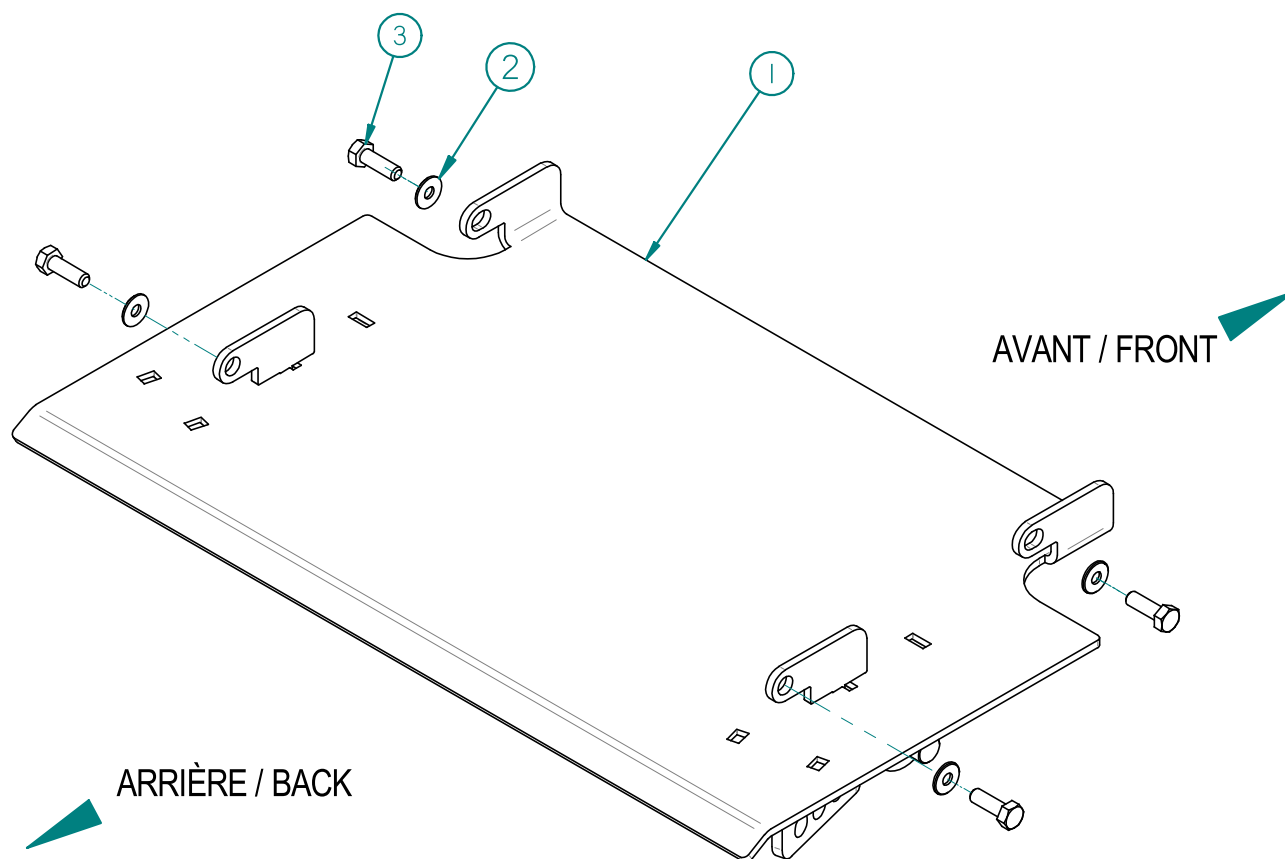

00PA-285: Plaque adaptateur / Adaptor plate

Liste des pièces / Part List

RÉF	# PIÈCE/PART	QTÉ/QTY
1	03PA-285	1
2	FW114USS	4
3	HBM8x1.25x25ZBG8.8	4

2011-12-02

LES FABRICATIONS TJD INC.

147, chemin des Raymond, Rivière-du-Loup (Québec) G5R 5X9
www.tjd.ca

PLAQUE D'ADAPTATION / ADAPTER PLATE

00PA-285

Positionnez la plaque sous le véhicule sans la boulonner. Il se pourrait que vous ayez à percer ou à modifier la plaque protectrice sous le véhicule et/ou à percer certains trous dans le châssis. Pour ce faire, servez-vous de la plaque comme d'un guide. Puis boulonnez la plaque en place.

Position the adapter plate underneath the vehicle without screwing it in. You may have to drill or modify the protective plate underneath the vehicle and/or drill holes in the frame as needed. To do so, use the plate as your guide or template. Then firmly screw the plate in place.