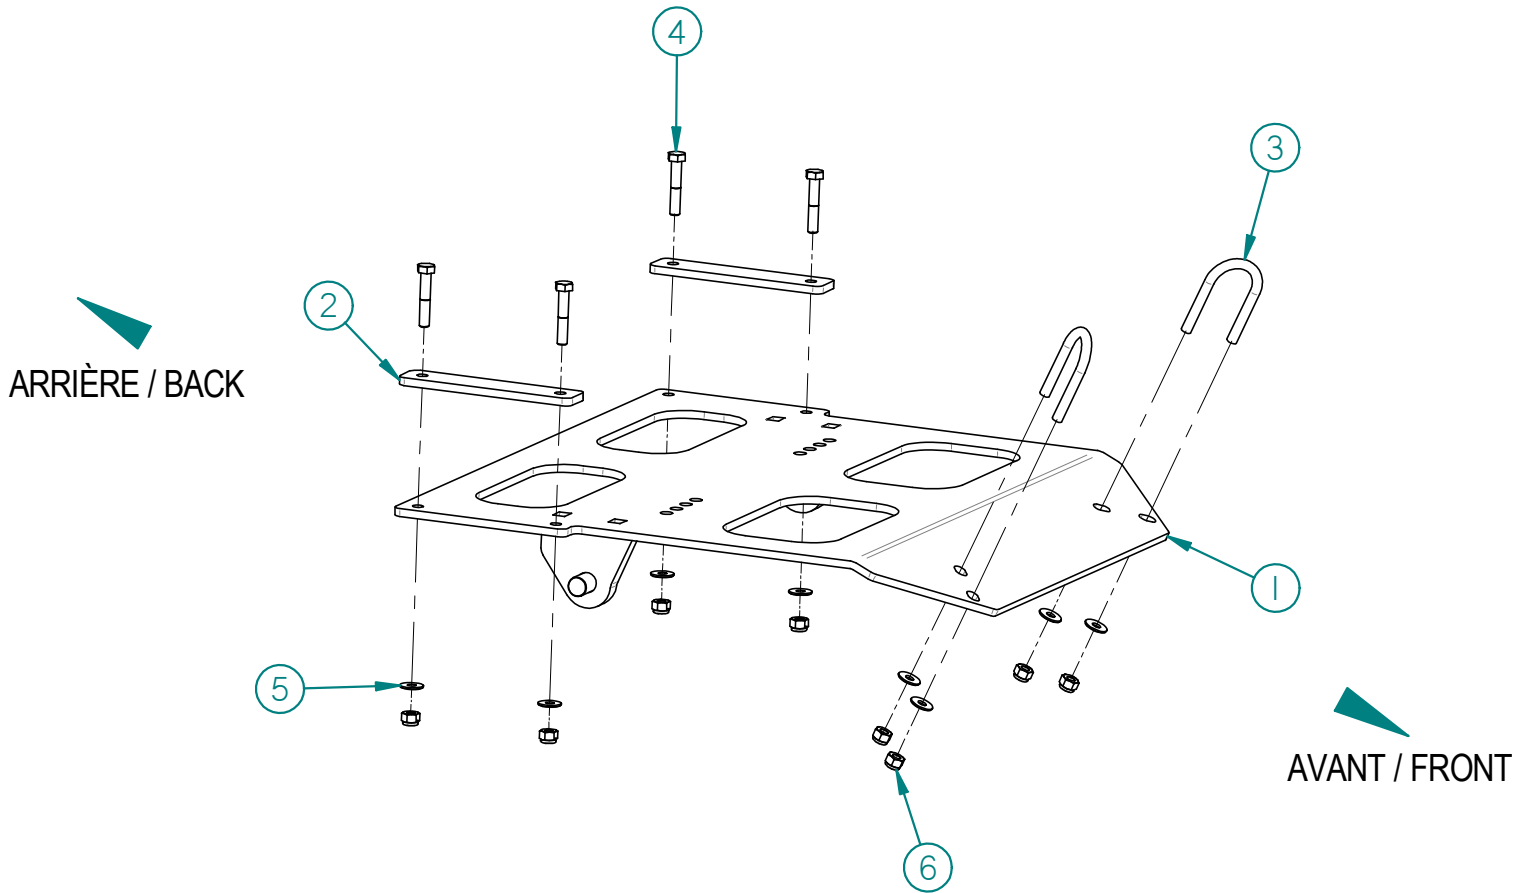

00PG-009: PLAQUE DE GRATTE / PLOW PLATE

Liste des pièces / Part List

RÉF	# PIECE/PART	QTÉ/QTY
1	03PG-009	1
2	04PL-171	2
3	02UB-001	2
4	HB5116-18NCx1-3I4	4
5	FW114USS	8
6	HLN5116-18ZBG2	8

2009-10-26

LES FABRICATIONS TJD INC.

147, chemin des Raymond, Rivière-du-Loup (Québec) G5R 5X9
www.tjd.ca

Installation de la plaque gratte 00PG-009

← Avant du véhicule

-Appuyer le plis de la plaque sur les sections à angles de la structure du véhicule et installer les boulons en U (flèches 1).

← Avant du véhicule

-Appuyer la plaque sur la section transversale de la structure (flèche 2).
-A l'aide des 04PL-171, fixer la plaque sur la section transversale de la structure (flèche 3).

Plow plate 00PG-009 installation

← Front of the vehicle

-Put the bend on the plate on the angled section of the frame and install the Ubolts (1 above)

← Front of the vehicle

-Put the plate against the cross member of the frame(2 above).