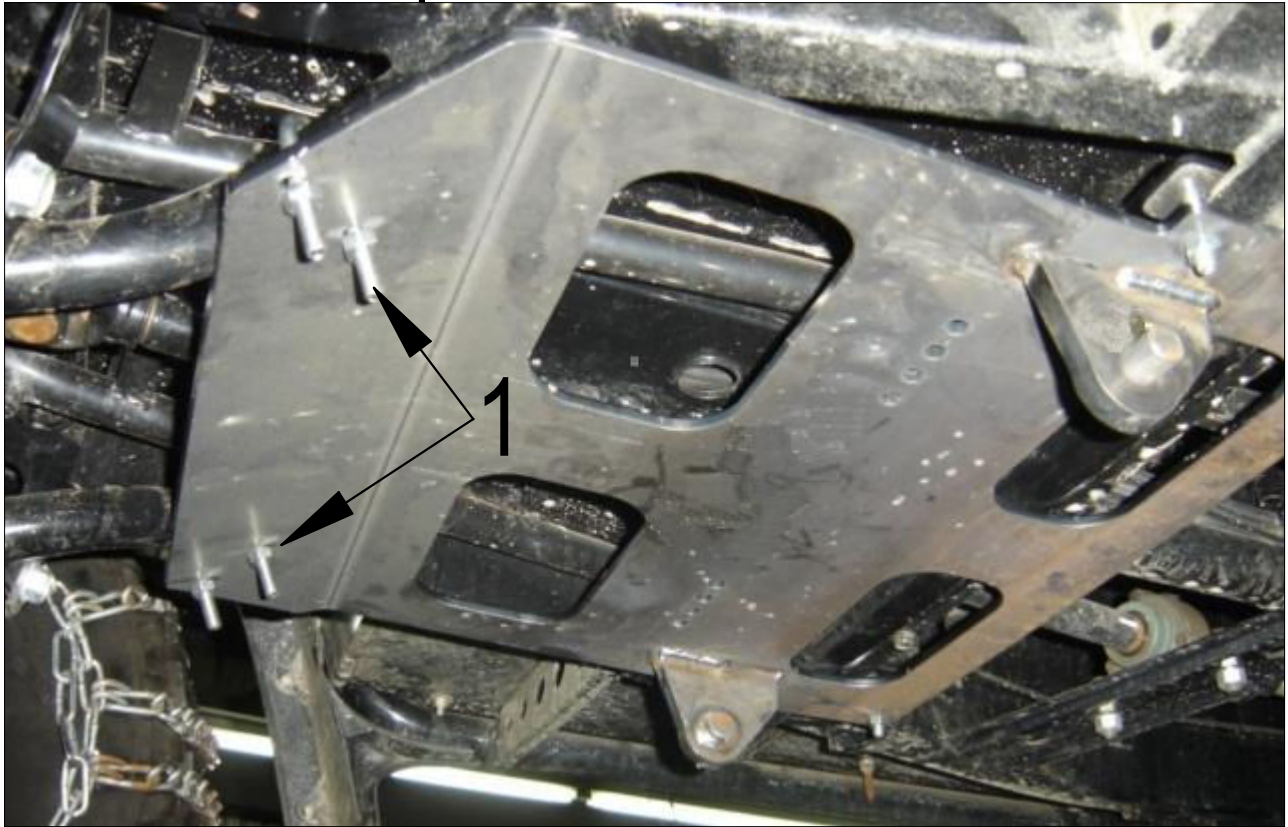

147, chemin des Raymond, Rivière-du-Loup (Québec) G5R 5X9
www.tjd.ca

Installation de la plaque gratte 00PG-009

← Avant du véhicule

-Appuyer le plis de la plaque sur les sections à angles de la structure du véhicule et installer les boulons en U (flèches 1).

← Avant du véhicule

-Appuyer la plaque sur la section transversale de la structure (flèche 2).
-A l'aide des 04PL-171, fixer la plaque sur la section transversale de la structure (flèche 3).

Plow plate 00PG-009 installation

← Front of the vehicle

-Put the bend on the plate on the angled section of the frame and install the Ubolts (1 above)

← Front of the vehicle

-Put the plate against the cross member of the frame(2 above).