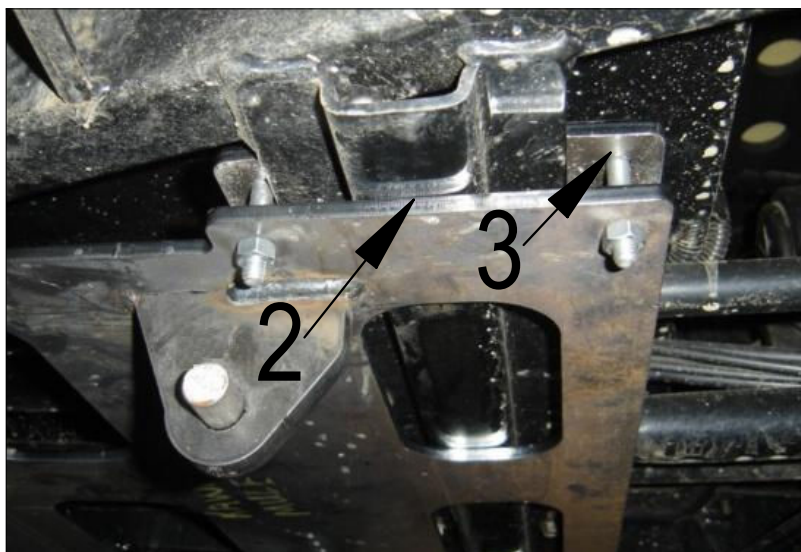

00PG-009: PLAQUE DE GRATTE / PLOW PLATE

Liste des pièces / Part List

RÉF	# PIECE/PART	QTÉ/QTY
1	03PG-009	1
2	04PL-171	2
3	02UB-001	2
4	HB5116-18NCx1-3I4	4
5	FW114USS	8
6	HLN5116-18ZBG2	8

2009-10-26

LES FABRICATIONS TJD INC.

147, chemin des Raymond, Rivière-du-Loup (Québec) G5R 5X9
www.tjd.ca

Installation de la plaque gratte 00PG-009

← Avant du véhicule

-Appuyer le plis de la plaque sur les sections à angles de la structure du véhicule et installer les boulons en U (flèches 1).

← Avant du véhicule

-Appuyer la plaque sur la section transversale de la structure (flèche 2).
-A l'aide des 04PL-171, fixer la plaque sur la section transversale de la structure (flèche 3).

Plow plate 00PG-009 installation

← Front of the vehicle

-Put the bend on the plate on the angled section of the frame and install the Ubolts (1 above)

← Front of the vehicle

-Put the plate against the cross member of the frame(2 above).