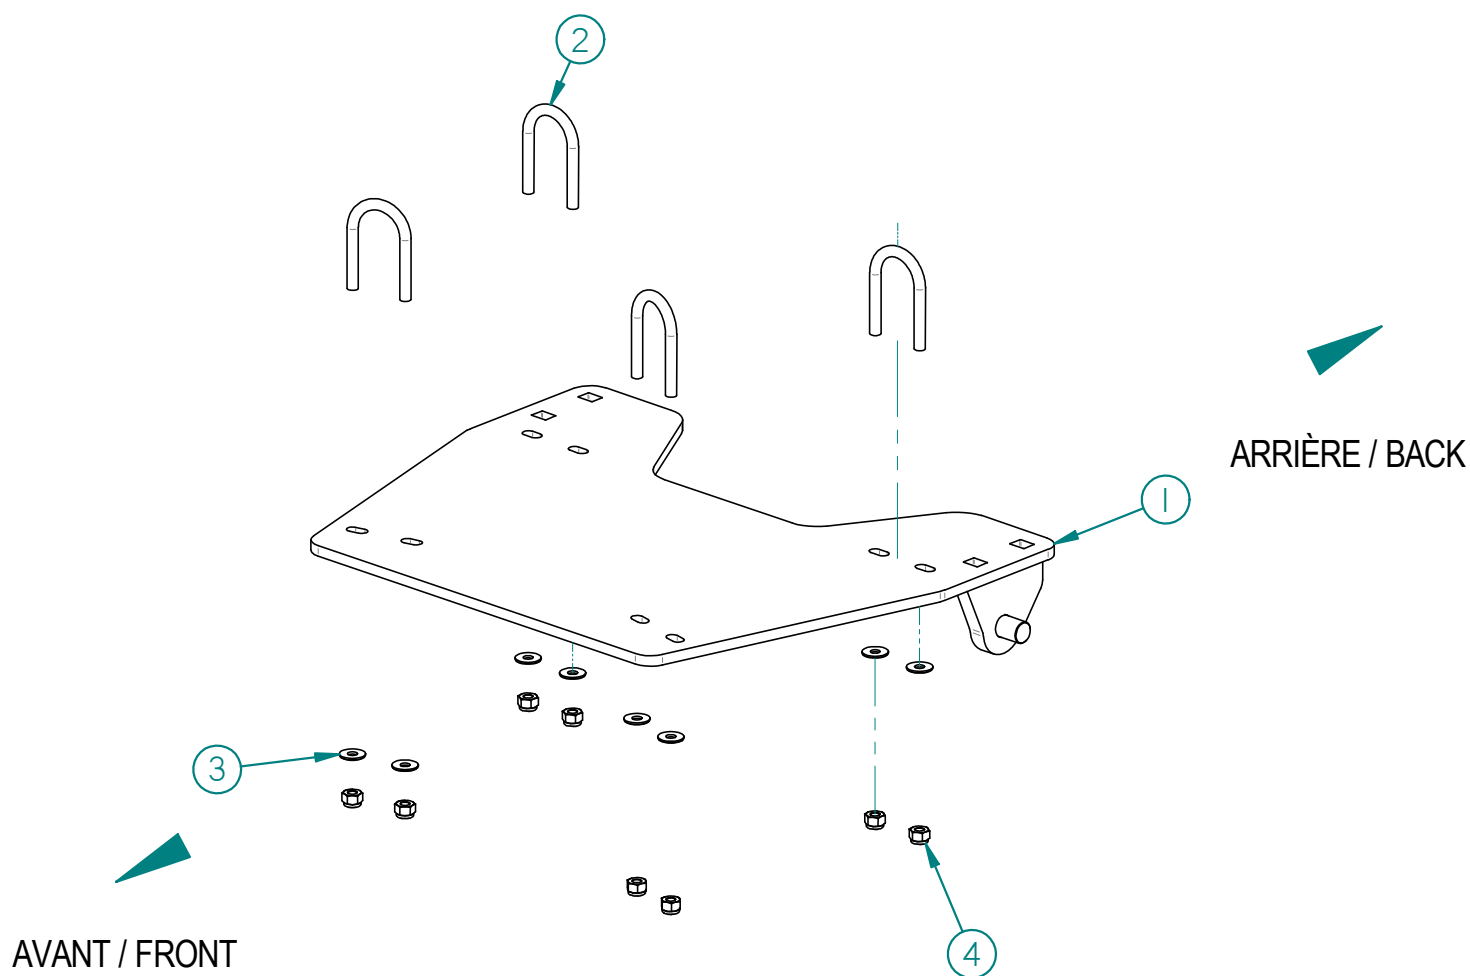

00PG-016: PLAQUE DE GRATTE / PLOW PLATE

Liste des pièces / Part List

RÉF	# PIÈCE/PART	QTÉ/QTY
1	03PG-016	1
2	02UB-001	4
3	FW114USS	8
4	HLN5116-18ZBG2	8

2009-10-26

LES FABRICATIONS TJD INC.

147, chemin des Raymond, Rivière-du-Loup (Québec) G5R 5X9
www.tjd.ca