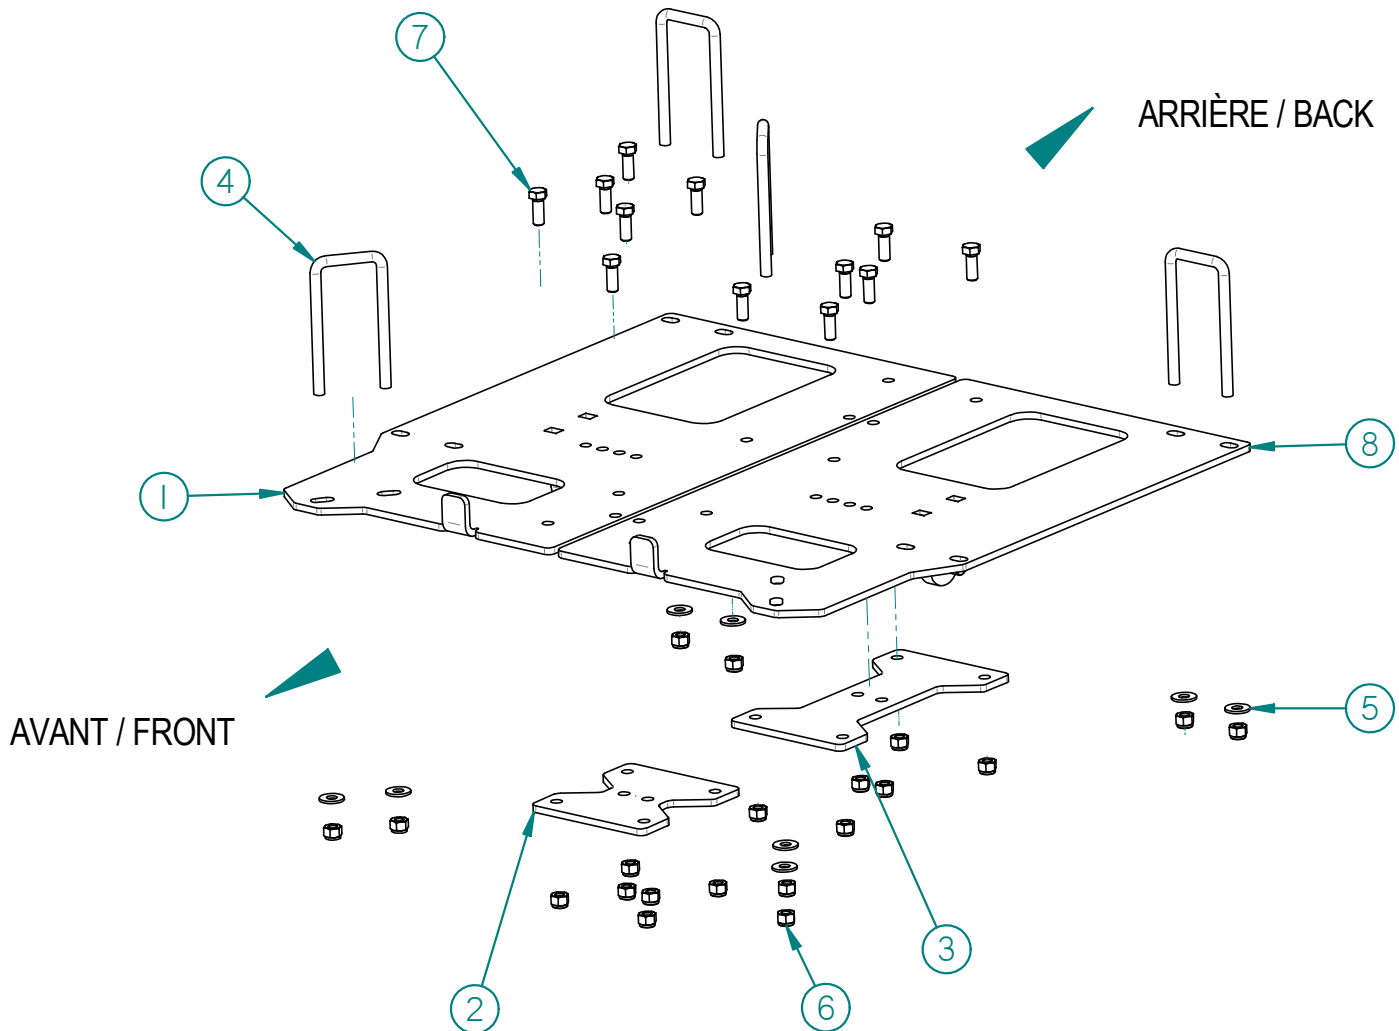

00PG-017: PLAQUE DE GRATTE / PLOW PLATE

Liste des pièces / Part List

RÉF	# PIECE/PART	QTÉ/QTY
1	03PG-017D	1
2	04PL-163	1
3	04PL-162	1
4	SBUB318-16x2x5	4
5	FW5I16USS	8
6	HLN318-16ZBG2	20
7	HB318-16x1ZBG2	12
8	03PG-017G	1

2009-12-03

LES FABRICATIONS TJD INC.

147, chemin des Raymond, Rivière-du-Loup (Québec) G5R 5X9
www.tjd.ca