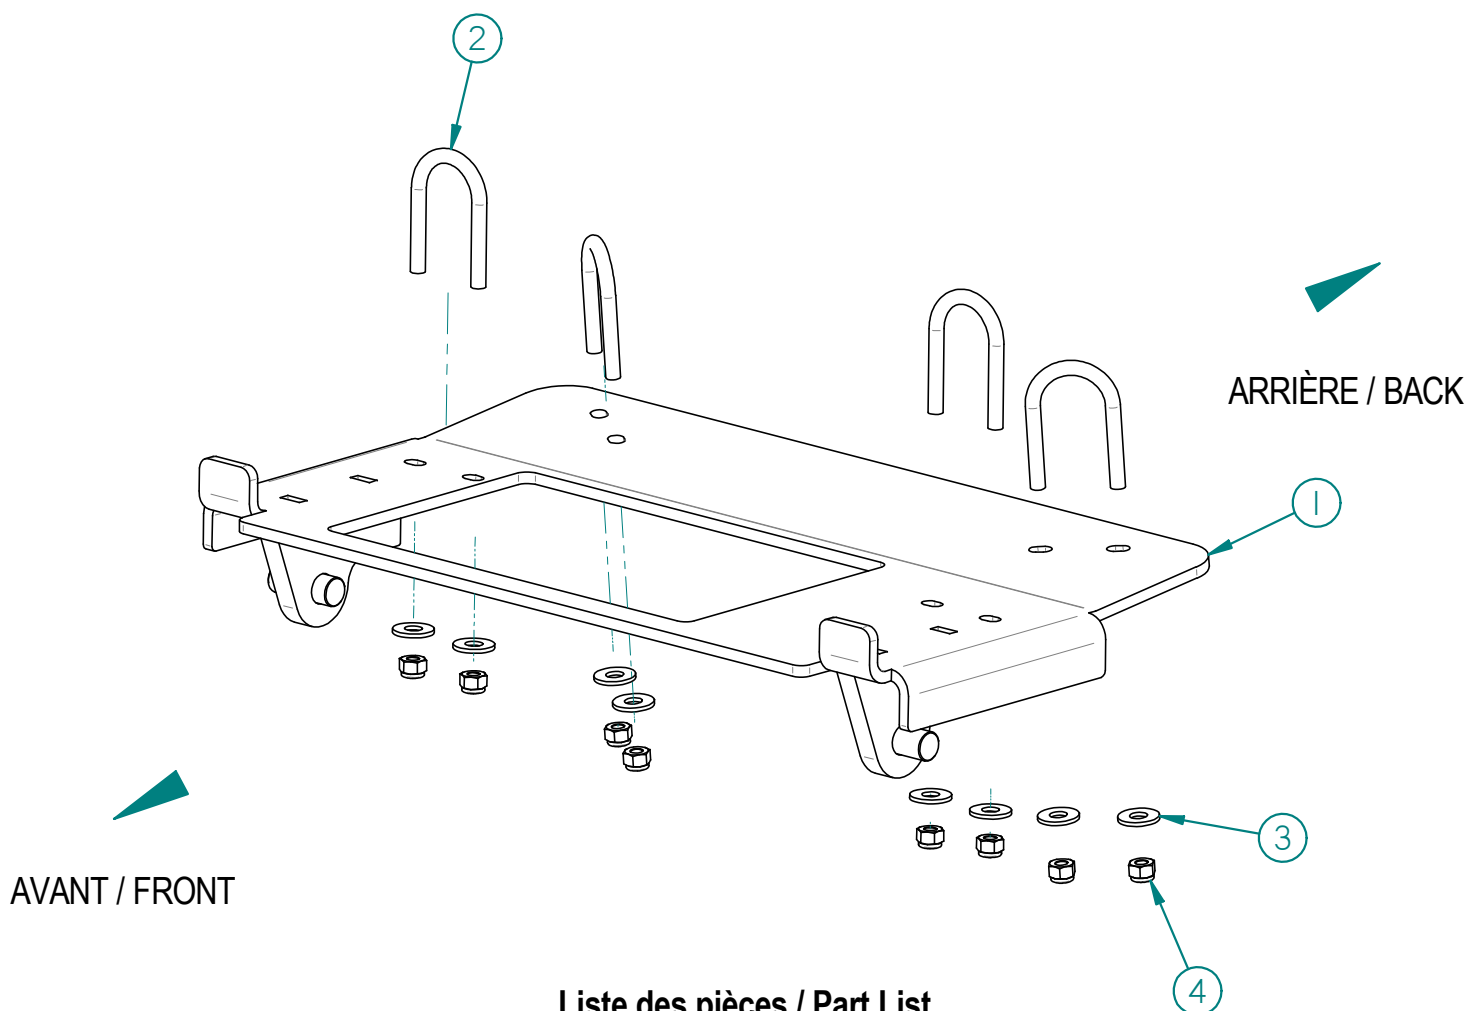

# 00PG-019: PLAQUE DE GRATTE / PLOW PLATE

## Liste des pièces / Part List

RÉF	# PIECE/PART	QTÉ/QTY
1	03PG-019	1
2	02UB-001	4
3	FW5116USS	8
4	HLN5116-18ZBG2	8

2010-01-21

**LES FABRICATIONS TJD INC.**

147, chemin des Raymond, Rivière-du-Loup (Québec) G5R 5X9  
www.tjd.ca