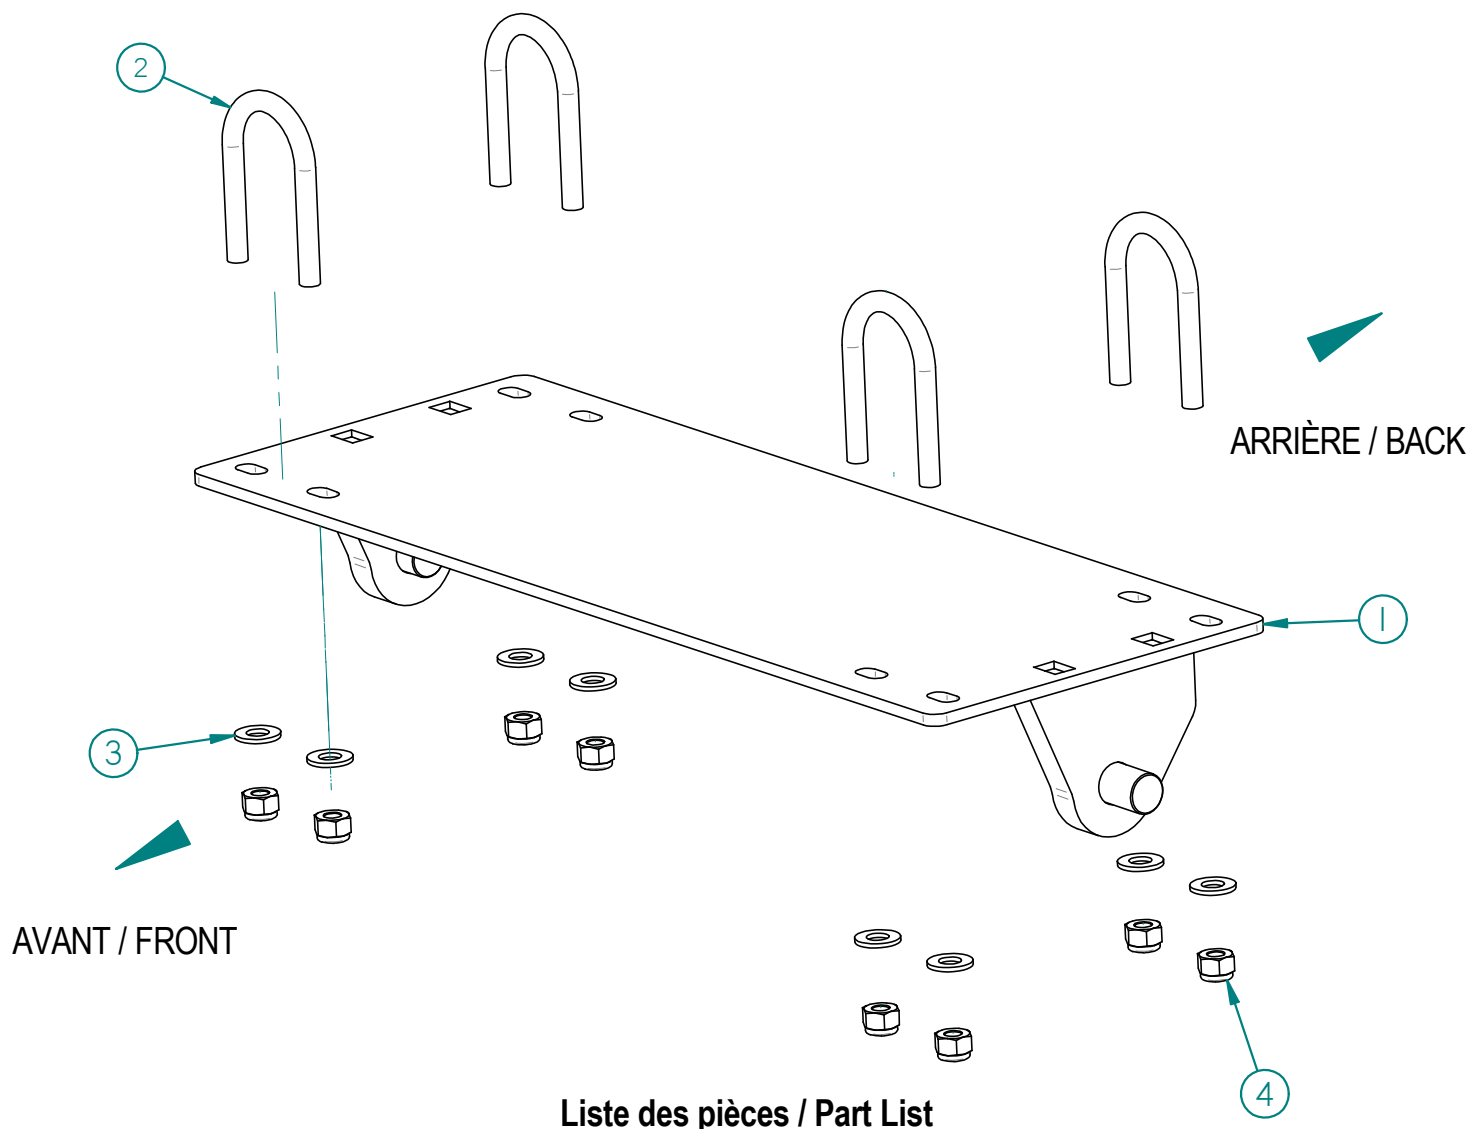

00PG-021: PLAQUE DE GRATTE / PLOW PLATE

RÉF	# PIECE/PART	QTÉ/QTY
1	03PG-021	1
2	02UB-001	4
3	FW5116SAE	8
4	HLN5116-18ZBG2	8

2010-02-01

LES FABRICATIONS TJD INC.

147, chemin des Raymond, Rivière-du-Loup (Québec) G5R 5X9
www.tjd.ca