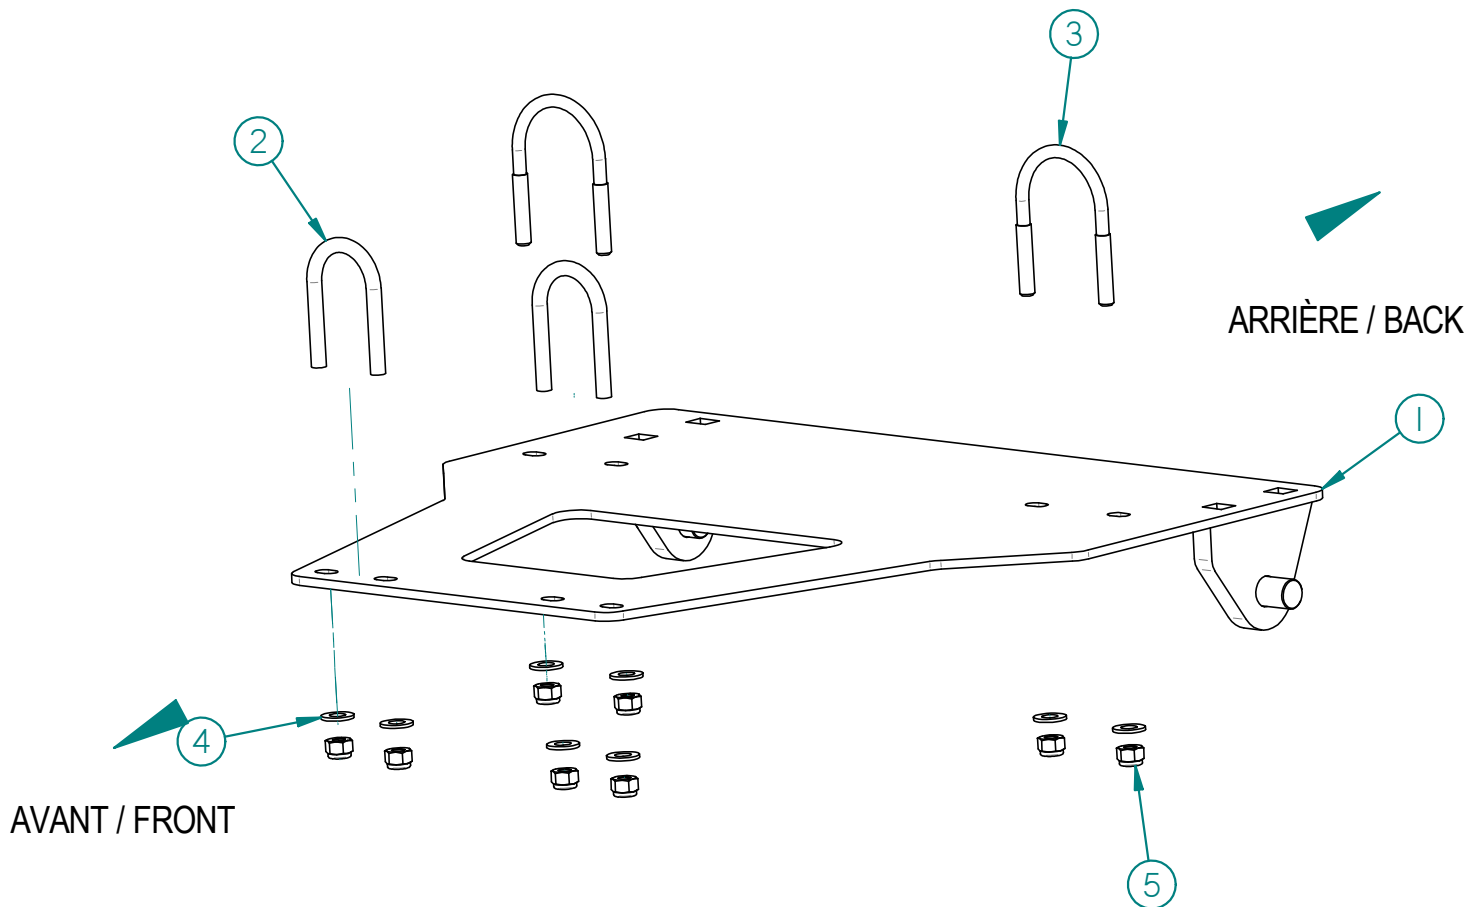

00PG-022: PLAQUE DE GRATTE / PLOW PLATE

Liste des pièces / Part List

RÉF	# PIECE/PART	QTÉ/QTY
1	03PG-022	1
2	02UB-001	2
3	UB5116-18X2X3	2
4	FW5116SAE	8
5	HLN5116-18ZBG2	8

2010-02-01

LES FABRICATIONS TJD INC.