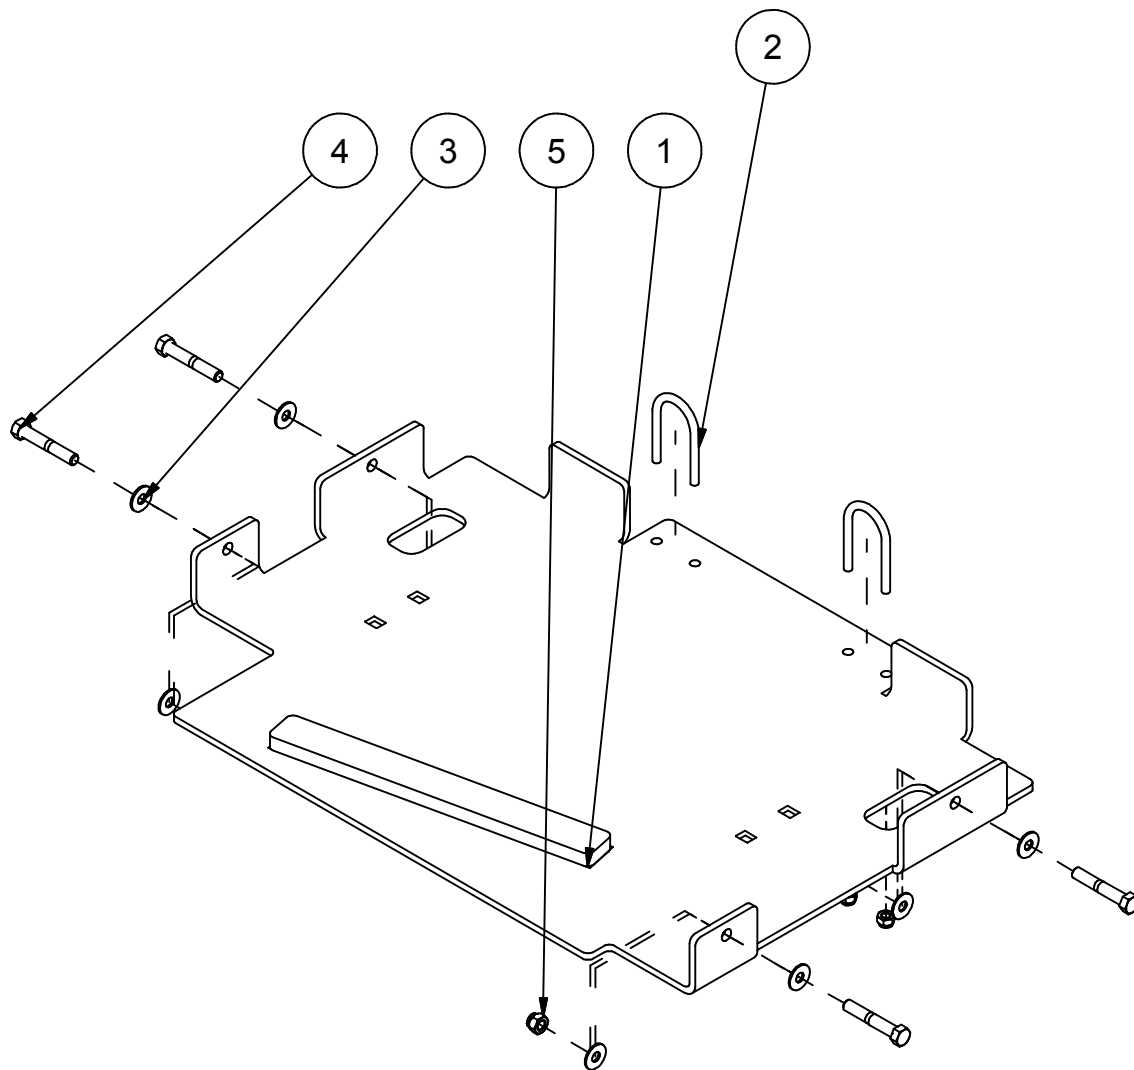

# 00PG-025 : ENSEMBLE PLAQUE DE GRATTE/PLOW PLATE

REF	QTÉ/QTY	#pièce/part
1	1	03PG-025
2	2	02UB-001
3	12	FW5116USS
4	4	HB318-16X2114ZBG2
5	4	HLN3/8-16ZBG2
6	4	HLN5/16-18ZBG2

2011-01-20

**Les Fabrication TJD inc.**

147, chemin des Raymond Rivière-du-Loup (Québec), G5R 5X9  
www.tjd.ca