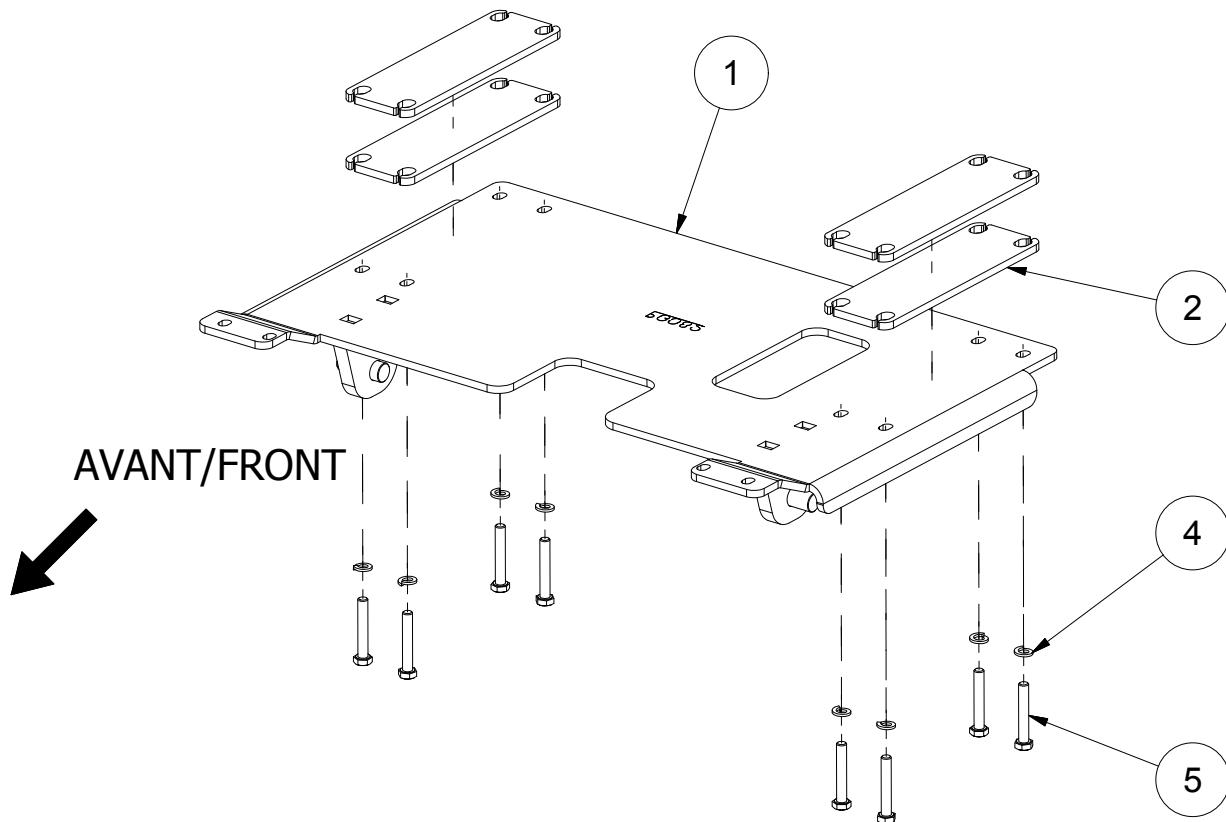

**00PG-082****: PLAQUE DE GRATTE / PLOW PLATE**

ITEM	QTY	PART NUMBER	RÉV.
1	1	03PG-082	
2	4	04PG-082-2	
4	8	LWM8	
5	8	HBM8x1.25x50ZBG8.8	

2020-02-05

**Les Fabrication TJD inc.**147, chemin des Raymond Rivière-du-Loup (Québec), G5R 5X9  
www.tjd.ca