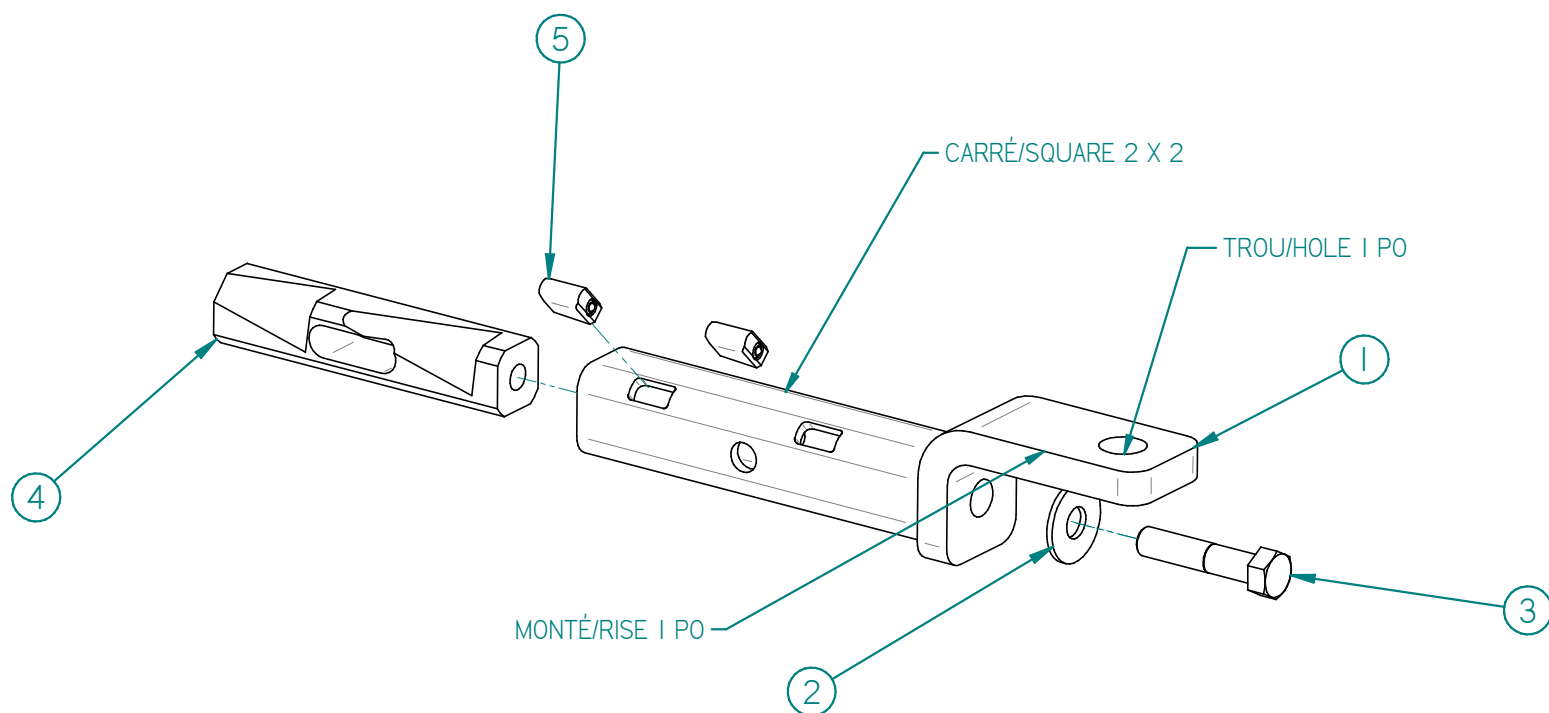

99BH-110: BARRE DE REMORQUAGE / TRAILER BAR

Liste des pièces / Part List

| RÉF | # PIECE/PART | QTÉ/QTY |
|-----|--------------|---------|
| 1 | 03BH-110 | 1 |
| 2 | FW518USS | 1 |
| 3 | HB518-18x3B5 | 1 |
| 4 | 04AR-078 | 1 |
| 5 | 00BH-001 | 2 |