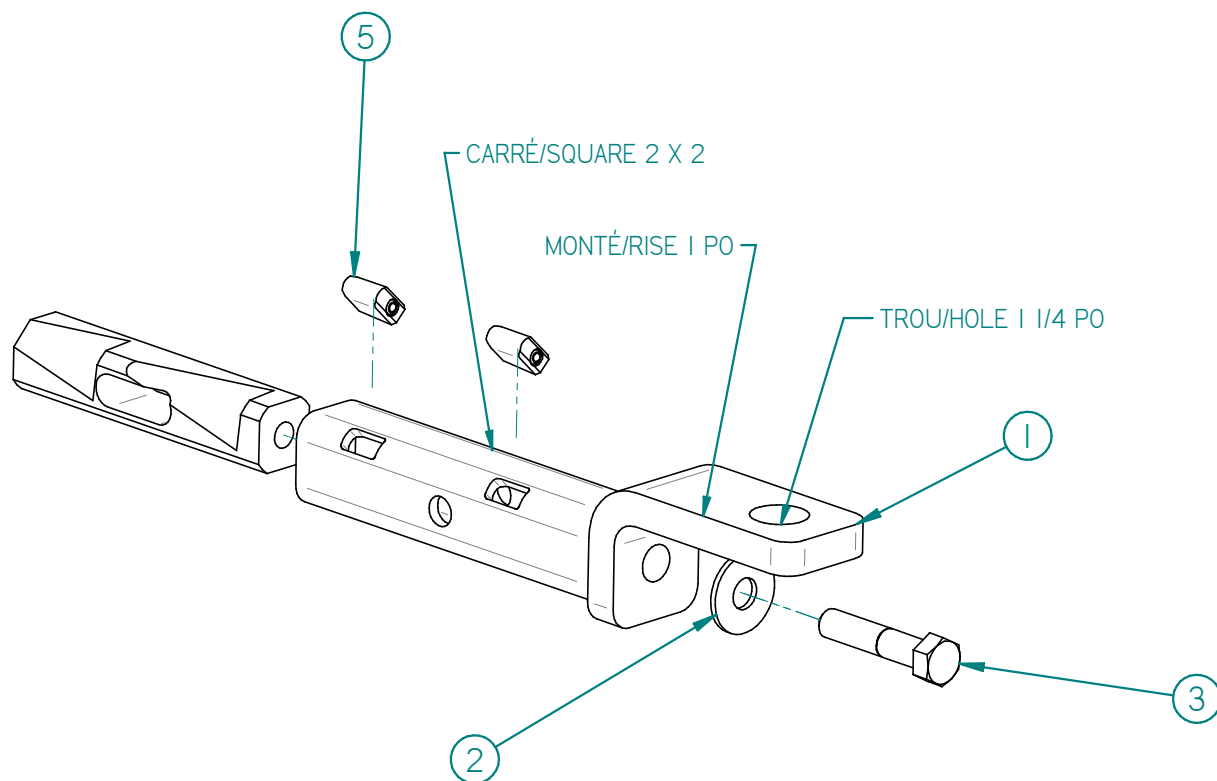

# 99BH-140: BARRE DE REMORQUAGE / TRAILER BAR

## Liste des pièces / Part List

RÉF	# PIECE/PART	QTÉ/QTY
1	03BH-140	1
2	FW518USS	1
3	HB518-18x3B5	1
4*	04AR-078	1
5	00BH-001	2

2010-06-22

**LES FABRICATIONS TJD INC.**

147, chemin des Raymond, Rivière-du-Loup (Québec) G5R 5X9  
www.tjd.ca