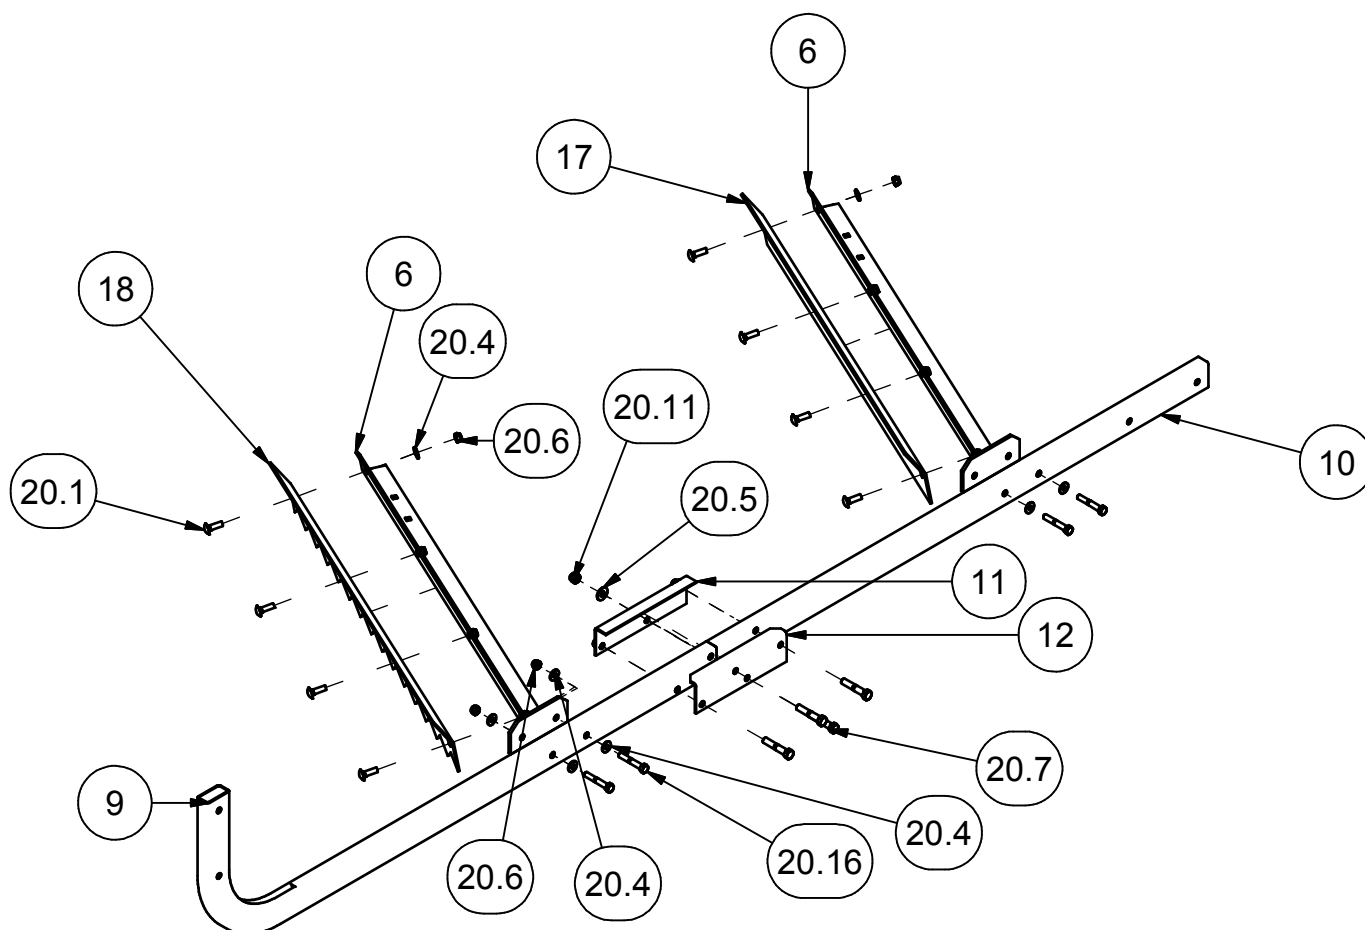

# 99DN-100 : DAMEUSE À NEIGE 48"/SNOW GROOMER 48"

| QUINCAILLERIE/ACCESSORY (00AC-010 ITEM 20) |                          |         |
|--|--------------------------|---------|
| REF  | #pièce/part              | QTÉ/QTY |
| 1  | RHSNCB5/16-18 X - 1ZB    | 30      |
| 2  | RHSNCB5/16-18 X - 1,75ZB | 12      |
| 3  | RHSNCB5/16-18 X - 0,75ZB | 10      |
| 4  | FW114USS                 | 80      |
| 5  | FW5116USS                | 16      |
| 6  | HLN5/16-18ZBG2           | 66      |
| 7  | HB318-16X2ZBG2           | 16      |
| 9  | 02RU-001                 | 4       |
| 10   | HLN3/4-10ZBG2            | 1       |
| 11   | HLN3/8-16ZBG2            | 16      |
| 12   | FW314SAE                 | 4       |
| 13   | FW112SAE                 | 2       |
| 14   | HPC118x314x2-9I16        | 2       |
| 15   | CAP-PL-RT-1x2x10-14G     | 2       |
| 16   | HB5116-18X2ZBG2          | 14      |

2011-10-25

**Les Fabrication TJD inc.**

147, chemin des Raymond Rivière-du-Loup (Québec), G5R 5X9  
www.tjd.ca

**99DN-100**

: DAMEUSE À NEIGE 48"/SNOW GROOMER 48"

**COTÉ GAUCHE / LEFT SIDE****Liste des pièces / Part List**

| REF   | #pièce/part           |
|-------|-----------------------|
| 6     | 03DN-100G             |
| 9     | 04TG-023              |
| 10    | 04TG-024              |
| 11    | 04PL-491              |
| 12    | 04PL-492              |
| 17    | 04PL-511              |
| 18    | 04PL-512              |
| 20.1  | RHSNCB5/16-18 X - 1ZB |
| 20.4  | FW114USS              |
| 20.5  | FW5116USS             |
| 20.6  | HLN5/16-18ZBG2        |
| 20.7  | HB318-16X2ZBG2        |
| 20.11 | HLN3/8-16ZBG2         |
| 20.16 | HB5116-18X2ZBG2       |

# 99DN-100 : DAMEUSE À NEIGE 48"/SNOW GROOMER 48"