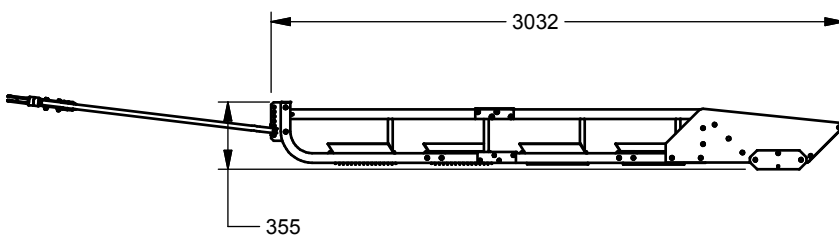

# 99DN-100 : DAMEUSE À NEIGE 48"/SNOW GROOMER 48"

| QUINCAILLERIE/ACCESSORY (00AC-010 ITEM 20) |                          |         |
|--|--------------------------|---------|
| REF  | #pièce/part              | QTÉ/QTY |
| 1  | RHSNCB5/16-18 X - 1ZB    | 30      |
| 2  | RHSNCB5/16-18 X - 1,75ZB | 12      |
| 3  | RHSNCB5/16-18 X - 0,75ZB | 10      |
| 4  | FW114USS                 | 80      |
| 5  | FW5116USS                | 16      |
| 6  | HLN5/16-18ZBG2           | 66      |
| 7  | HB318-16X2ZBG2           | 16      |
| 9  | 02RU-001                 | 4       |
| 10   | HLN3/4-10ZBG2            | 1       |
| 11   | HLN3/8-16ZBG2            | 16      |
| 12   | FW314SAE                 | 4       |
| 13   | FW112SAE                 | 2       |
| 14   | HPC118x314x2-9I16        | 2       |
| 15   | CAP-PL-RT-1x2x10-14G     | 2       |
| 16   | HB5116-18X2ZBG2          | 14      |

2011-10-25

**Les Fabrication TJD inc.**

147, chemin des Raymond Rivière-du-Loup (Québec), G5R 5X9  
www.tjd.ca

**99DN-100**

: DAMEUSE À NEIGE 48"/SNOW GROOMER 48"

**COTÉ GAUCHE / LEFT SIDE****Liste des pièces / Part List**

# 99DN-100 : DAMEUSE À NEIGE 48"/SNOW GROOMER 48"