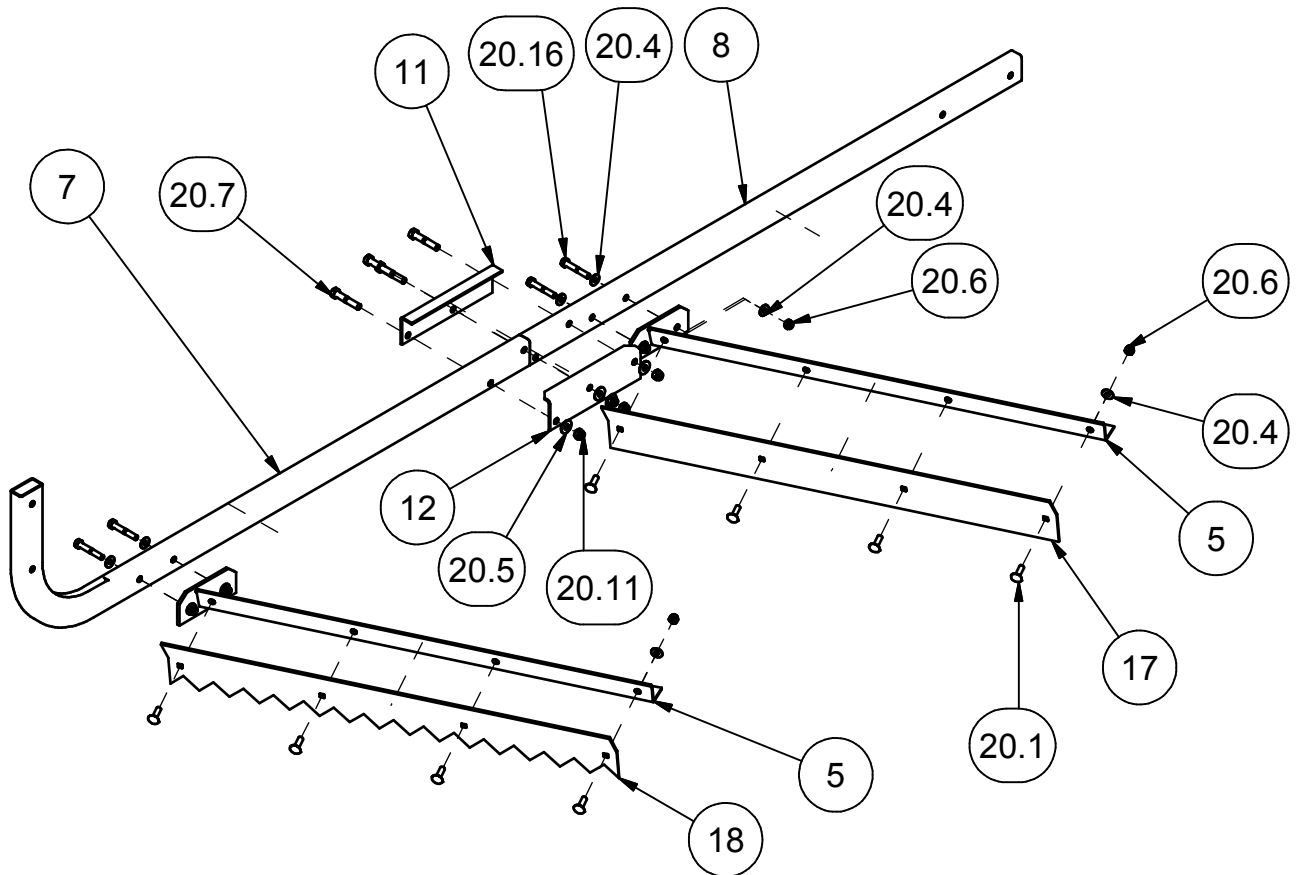

# 99DN-100 : DAMEUSE À NEIGE 48"/SNOW GROOMER 48"

| QUINCAILLERIE/ACCESSORY (00AC-010 ITEM 20) |                          |         |
|--|--------------------------|---------|
| REF  | #pièce/part              | QTÉ/QTY |
| 1  | RHSNCB5/16-18 X - 1ZB    | 30      |
| 2  | RHSNCB5/16-18 X - 1,75ZB | 12      |
| 3  | RHSNCB5/16-18 X - 0,75ZB | 10      |
| 4  | FW114USS                 | 80      |
| 5  | FW5116USS                | 16      |
| 6  | HLN5/16-18ZBG2           | 66      |
| 7  | HB318-16X2ZBG2           | 16      |
| 9  | 02RU-001                 | 4       |
| 10   | HLN3/4-10ZBG2            | 1       |
| 11   | HLN3/8-16ZBG2            | 16      |
| 12   | FW314SAE                 | 4       |
| 13   | FW112SAE                 | 2       |
| 14   | HPC118x314x2-9I16        | 2       |
| 15   | CAP-PL-RT-1x2x10-14G     | 2       |
| 16   | HB5116-18X2ZBG2          | 14      |

2011-10-25

**Les Fabrication TJD inc.**

147, chemin des Raymond Rivière-du-Loup (Québec), G5R 5X9  
www.tjd.ca

**99DN-100**

: DAMEUSE À NEIGE 48"/SNOW GROOMER 48"

**COTÉ GAUCHE / LEFT SIDE****Liste des pièces / Part List**

| REF   | #pièce/part           |
|-------|-----------------------|
| 6     | 03DN-100G             |
| 9     | 04TG-023              |
| 10    | 04TG-024              |
| 11    | 04PL-491              |
| 12    | 04PL-492              |
| 17    | 04PL-511              |
| 18    | 04PL-512              |
| 20.1  | RHSNCB5/16-18 X - 1ZB |
| 20.4  | FW114USS              |
| 20.5  | FW5116USS             |
| 20.6  | HLN5/16-18ZBG2        |
| 20.7  | HB318-16X2ZBG2        |
| 20.11 | HLN3/8-16ZBG2         |
| 20.16 | HB5116-18X2ZBG2       |

# 99DN-100 : DAMEUSE À NEIGE 48"/SNOW GROOMER 48"