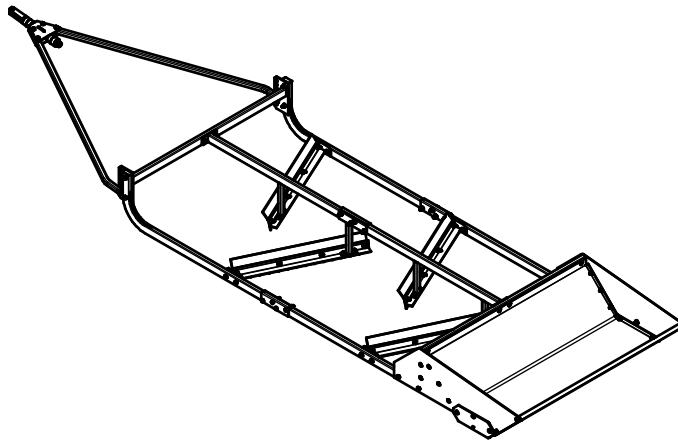

# 99DN-100 : DAMEUSE À NEIGE 48"/SNOW GROOMER 48"

| QUINCAILLERIE/ACCESSORY (00AC-010 ITEM 20) |                          |         |
|--|--------------------------|---------|
| REF  | #pièce/part              | QTÉ/QTY |
| 1  | RHSNCB5/16-18 X - 1ZB    | 30      |
| 2  | RHSNCB5/16-18 X - 1,75ZB | 12      |
| 3  | RHSNCB5/16-18 X - 0,75ZB | 10      |
| 4  | FW114USS                 | 80      |
| 5  | FW5116USS                | 16      |
| 6  | HLN5/16-18ZBG2           | 66      |
| 7  | HB318-16X2ZBG2           | 16      |
| 9  | 02RU-001                 | 4       |
| 10   | HLN3/4-10ZBG2            | 1       |
| 11   | HLN3/8-16ZBG2            | 16      |
| 12   | FW314SAE                 | 4       |
| 13   | FW112SAE                 | 2       |
| 14   | HPC118x314x2-9I16        | 2       |
| 15   | CAP-PL-RT-1x2x10-14G     | 2       |
| 16   | HB5116-18X2ZBG2          | 14      |

2011-10-25

**Les Fabrication TJD inc.**

147, chemin des Raymond Rivière-du-Loup (Québec), G5R 5X9  
www.tjd.ca

**99DN-100**

: DAMEUSE À NEIGE 48"/SNOW GROOMER 48"

**COTÉ GAUCHE / LEFT SIDE****Liste des pièces / Part List**

# 99DN-100 : DAMEUSE À NEIGE 48"/SNOW GROOMER 48"