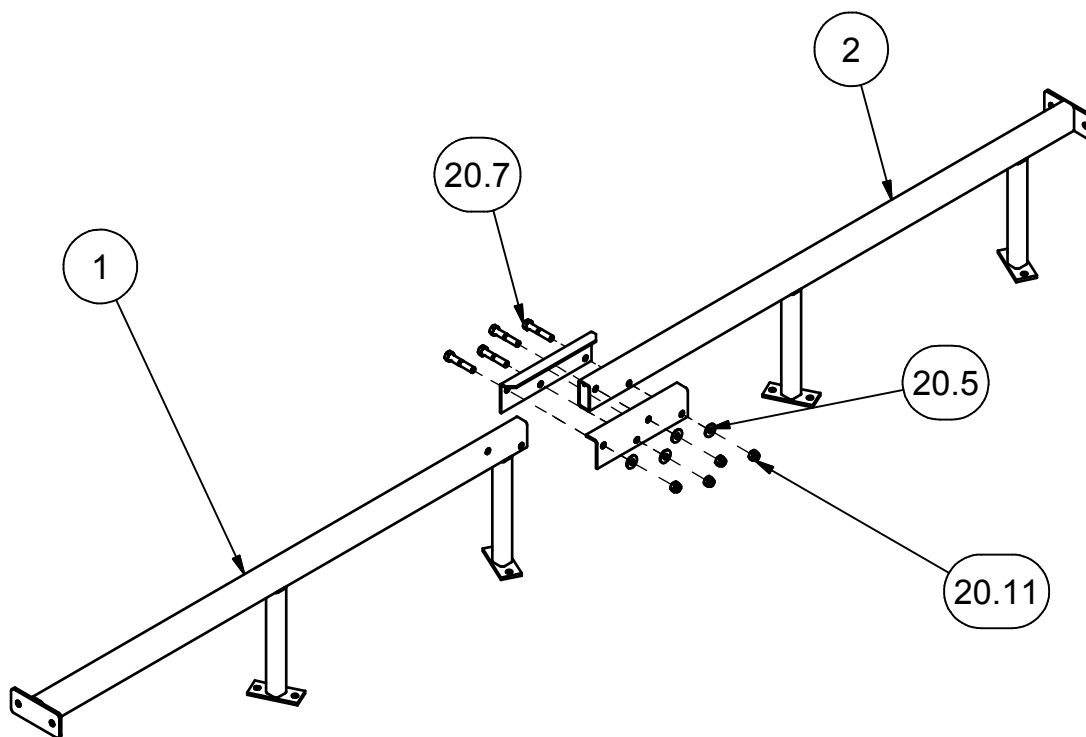

2011-10-25

**Les Fabrication TJD inc.**

147, chemin des Raymond Rivière-du-Loup (Québec), G5R 5X9  
www.tjd.ca

**99DN-100**

: DAMEUSE À NEIGE 48"/SNOW GROOMER 48"

LONGERON CENTRAL / CENTER SPAR

| <b>Liste des pièces / Part List</b> |                |
|-------------------------------------|----------------|
| REF                                 | #pièce/part    |
| 1                                   | 03ST-083       |
| 2                                   | 03ST-084       |
| 11                                  | 04PL-491       |
| 12                                  | 04PL-492       |
| 20.5                                | FW5116USS      |
| 20.7                                | HB318-16X2ZBG2 |
| 20.11                               | HLN3/8-16ZBG2  |

# 99DN-100 : DAMEUSE À NEIGE 48"/SNOW GROOMER 48"