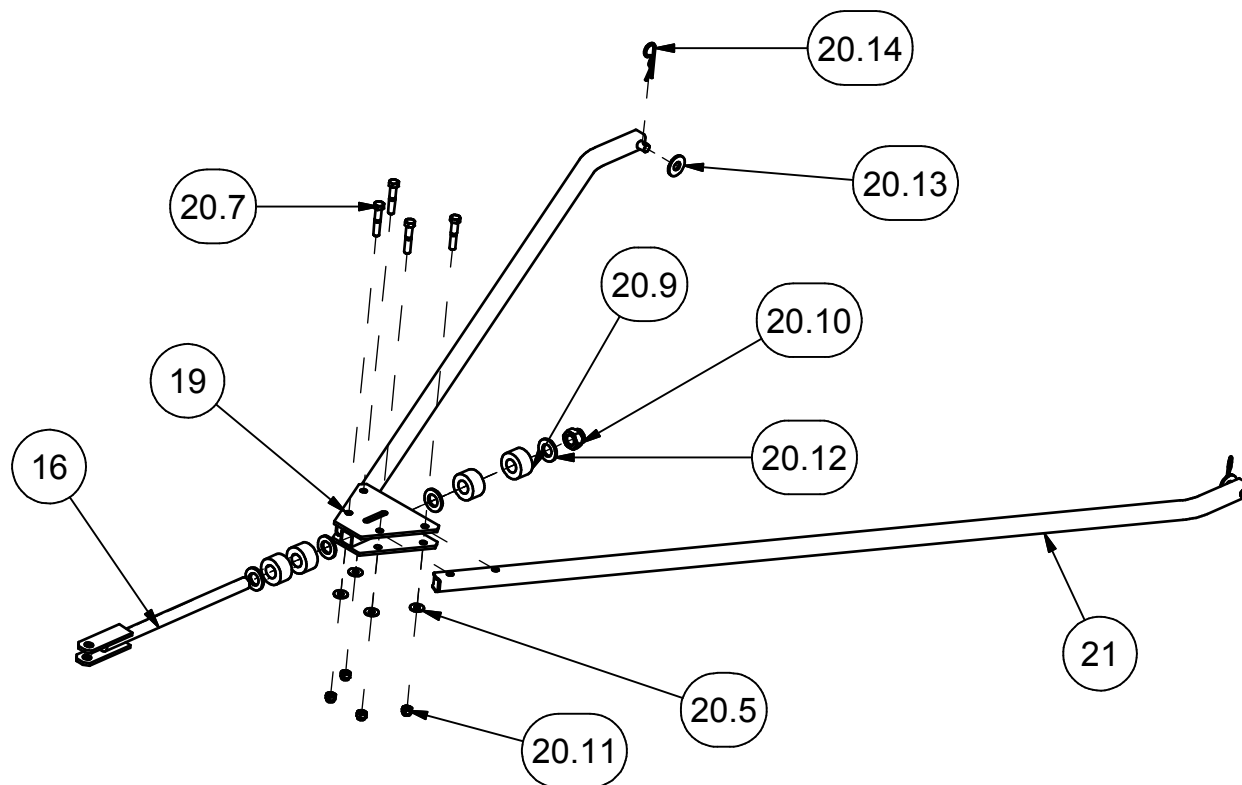

# 99DN-100 : DAMEUSE À NEIGE 48"/SNOW GROOMER 48"

| QUINCAILLERIE/ACCESSORY (00AC-010 ITEM 20) |                          |         |
|--|--------------------------|---------|
| REF  | #pièce/part              | QTÉ/QTY |
| 1  | RHSNCB5/16-18 X - 1ZB    | 30      |
| 2  | RHSNCB5/16-18 X - 1,75ZB | 12      |
| 3  | RHSNCB5/16-18 X - 0,75ZB | 10      |
| 4  | FW114USS                 | 80      |
| 5  | FW5116USS                | 16      |
| 6  | HLN5/16-18ZBG2           | 66      |
| 7  | HB318-16X2ZBG2           | 16      |
| 9  | 02RU-001                 | 4       |
| 10   | HLN3/4-10ZBG2            | 1       |
| 11   | HLN3/8-16ZBG2            | 16      |
| 12   | FW314SAE                 | 4       |
| 13   | FW112SAE                 | 2       |
| 14   | HPC118x314x2-9I16        | 2       |
| 15   | CAP-PL-RT-1x2x10-14G     | 2       |
| 16   | HB5116-18X2ZBG2          | 14      |

2011-10-25

**Les Fabrication TJD inc.**

147, chemin des Raymond Rivière-du-Loup (Québec), G5R 5X9  
www.tjd.ca

**99DN-100**

: DAMEUSE À NEIGE 48"/SNOW GROOMER 48"

ATTELAGE / HOOKING

| Liste des pièces / Part List |                   |         |
|------------------------------|-------------------|---------|
| REF                          | #pièce/part       | QTÉ/QTY |
| 16                           | 03AR-003          | 1       |
| 19                           | 03DN-002          | 1       |
| 20.5                         | FW5116USS         | 16      |
| 20.7                         | HB318-16X2ZBG2    | 16      |
| 20.9                         | 02RU-001          | 4       |
| 20.10                        | HLN3/4-10ZBG2     | 1       |
| 20.11                        | HLN3/8-16ZBG2     | 16      |
| 20.12                        | FW3I4SAE          | 4       |
| 20.13                        | FW1I2SAE          | 2       |
| 20.14                        | HPC118x3I4x2-9I16 | 2       |
| 21                           | 03TG-035          | 2       |