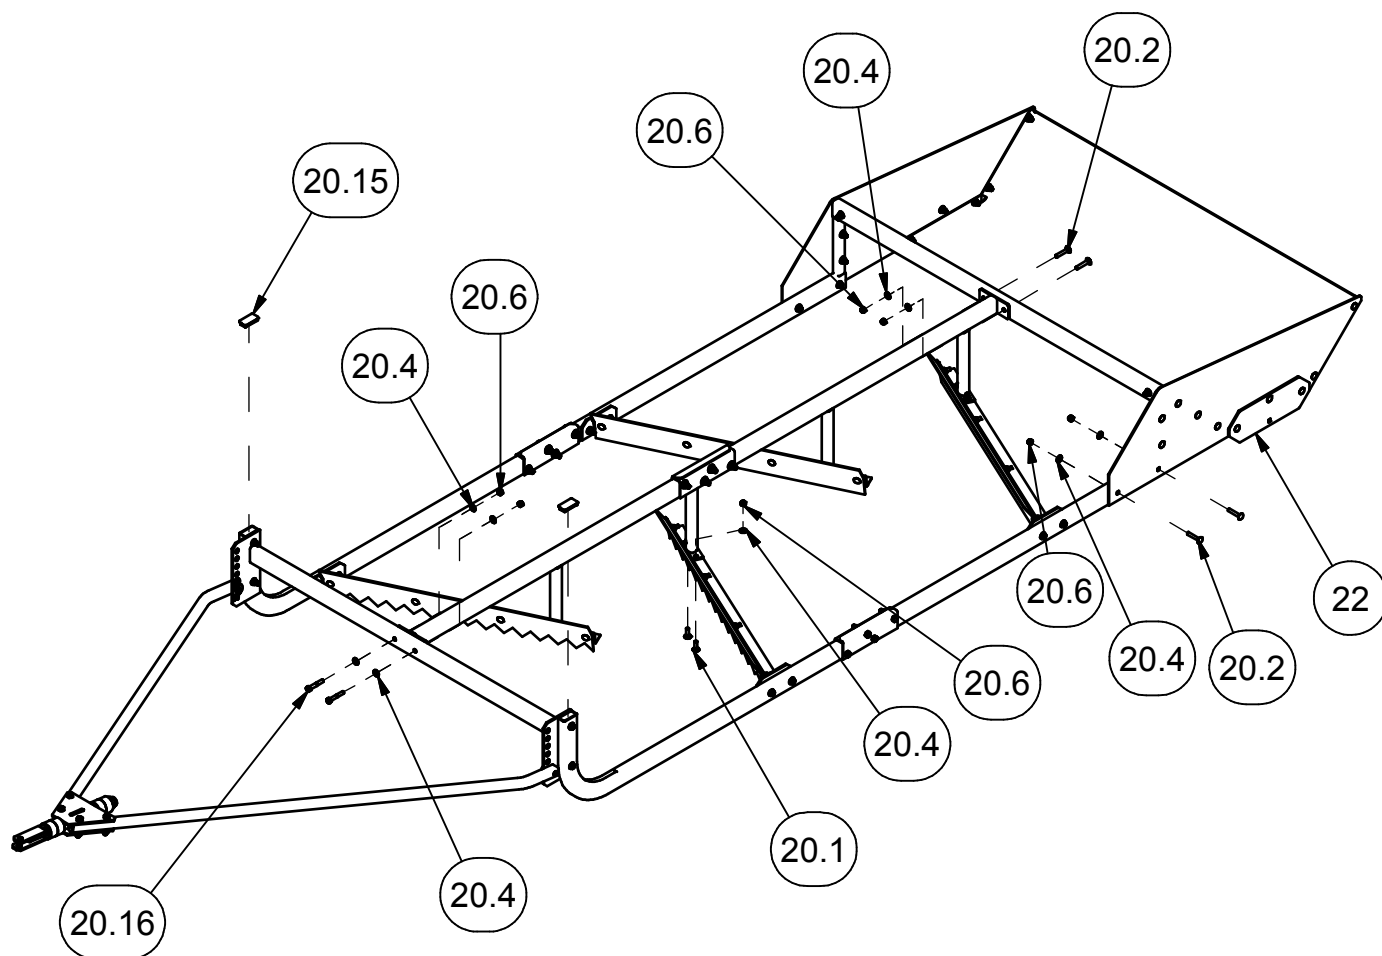

99DN-100

: DAMEUSE À NEIGE 48"/SNOW GROOMER 48"

ASSEMBLAGE FINAL / TOP ASSEMBLY

Liste des pièces / Part List	
REF	#pièce/part
20.1	RHSNCB5/16-18 X - 1ZB
20.2	RHSNCB5/16-18 X - 1,75ZB
20.4	FW114USS
20.6	HLN5/16-18ZBG2
20.15	CAP-PL-RT-1x2x10-14G
20.16	HB5I16-18X2ZBG2
22	04PL-586

2011-10-25

Les Fabrication TJD inc.

147, chemin des Raymond Rivière-du-Loup (Québec), G5R 5X9
www.tjd.ca