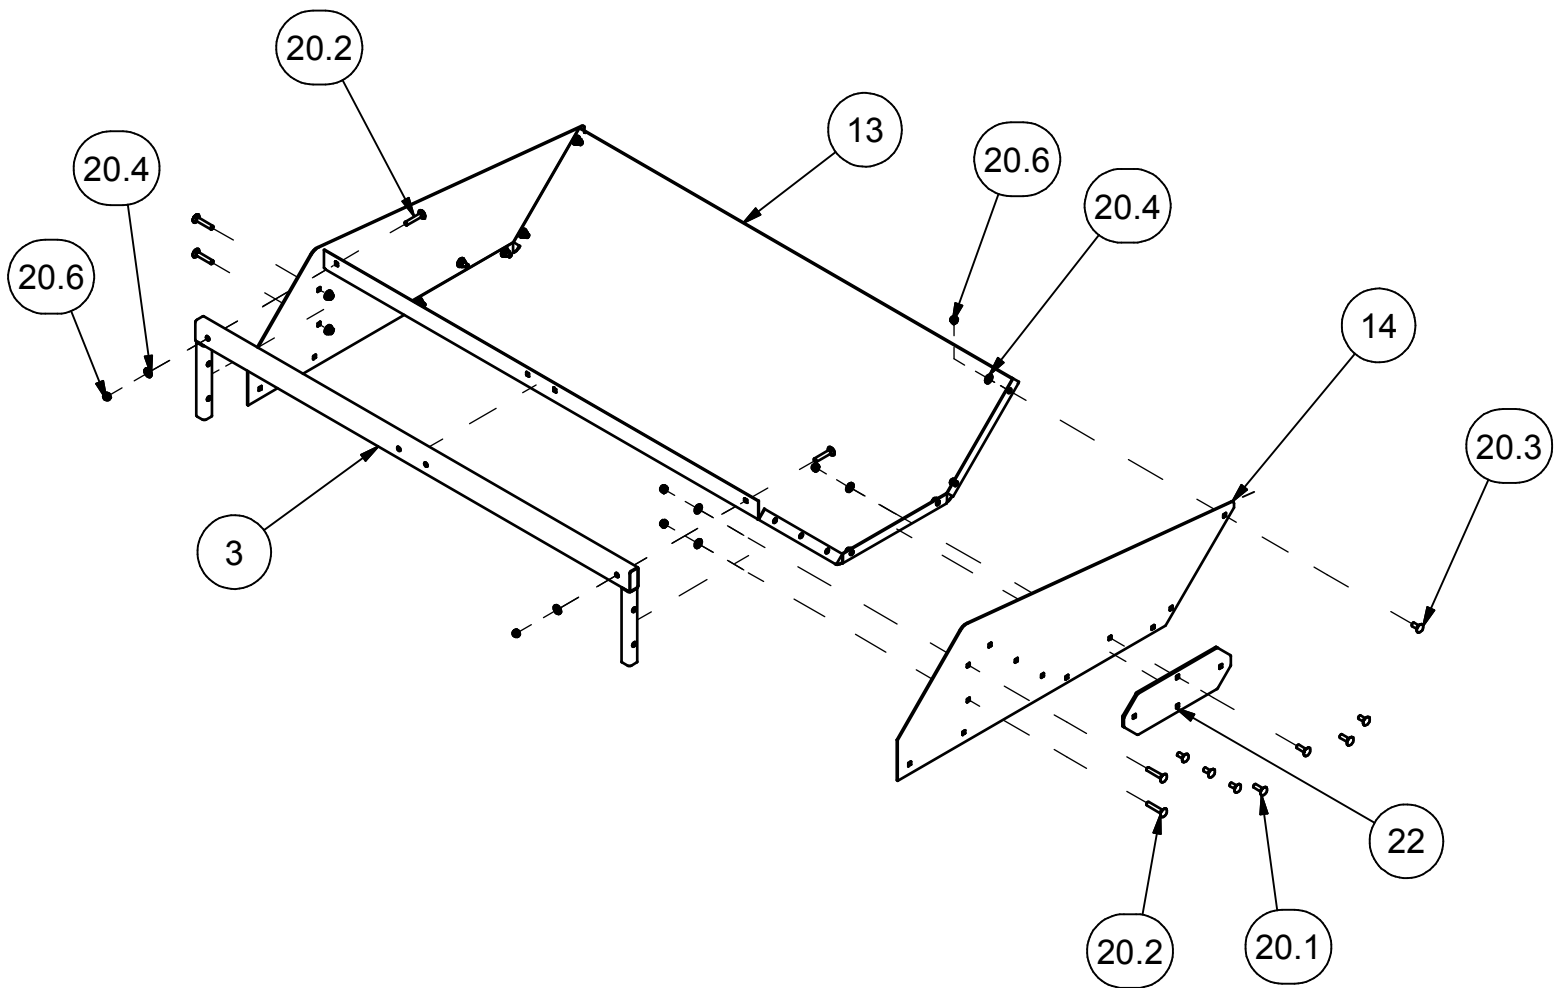

99DN-100 : DAMEUSE À NEIGE 48"/SNOW GROOMER 48"

ARRIERE / REAR END

Liste des pièces / Part List

REF	#pièce/part
3	03ST-082
13	04PL-510
14	04PL-494
20.1	RHSNCB5/16-18 X - 1ZB
20.2	RHSNCB5/16-18 X - 1,75ZB
20.3	RHSNCB5/16-18 X - 0,75ZB
20.4	FW114USS
20.6	HLN5/16-18ZBG2
22	04PL-586

2011-10-25

Les Fabrication TJD inc.

147, chemin des Raymond Rivière-du-Loup (Québec), G5R 5X9
www.tjd.ca