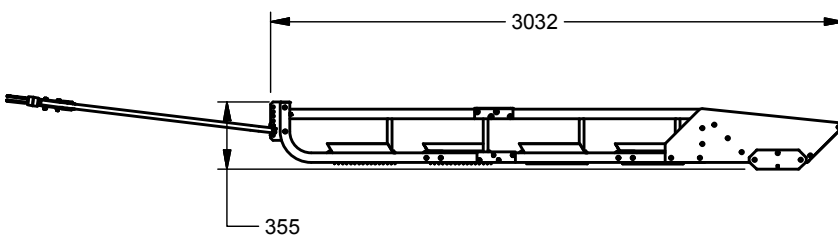

99DN-101

: DAMEUSE À NEIGE 48"/SNOW GROOMER 48"

QUINCAILLERIE/ACCESSORY (00AC-024)		
REF	#pièce/part	QTÉ/QTY
1	RHSNCB5/16-18 X - 1ZB	30
2	RHSNCB5/16-18 X - 1,75ZB	12
3	RHSNCB5/16-18 X - 0,75ZB	10
4	FW114USS	80
5	FW5116USS	16
6	HLN5/16-18ZBG2	66
7	HB3I8-16X2ZBG2	16
9	04RC-014	2
10	HLN3/4-10ZBG2	1
11	HLN3/8-16ZBG2	16
12	FW3I4USS	4
13	FW1I2SAE	2
14	HPC118x3I4x2-9I16	2
15	CAP-PL-RT-1x2x10-14G	2
16	HB5I16-18X2ZBG2	14

2017-01-10

**Les Fabrication TJD inc.**147, chemin des Raymond Rivière-du-Loup (Québec), G5R 5X9
www.tjd.ca

99DN-101

: DAMEUSE À NEIGE 48"/SNOW GROOMER 48"

**COTÉ GAUCHE / LEFT SIDE****Liste des pièces / Part List**