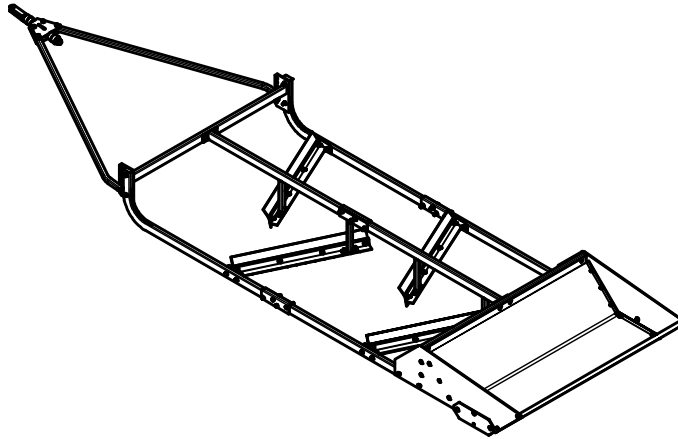

99DN-101

: DAMEUSE À NEIGE 48"/SNOW GROOMER 48"

QUINCAILLERIE/ACCESSORY (00AC-024)		
REF	#pièce/part	QTÉ/QTY
1	RHSNCB5/16-18 X - 1ZB	30
2	RHSNCB5/16-18 X - 1,75ZB	12
3	RHSNCB5/16-18 X - 0,75ZB	10
4	FW114USS	80
5	FW5116USS	16
6	HLN5/16-18ZBG2	66
7	HB3I8-16X2ZBG2	16
9	04RC-014	2
10	HLN3/4-10ZBG2	1
11	HLN3/8-16ZBG2	16
12	FW3I4USS	4
13	FW1I2SAE	2
14	HPC118x3I4x2-9I16	2
15	CAP-PL-RT-1x2x10-14G	2
16	HB5I16-18X2ZBG2	14

2017-01-10

**Les Fabrication TJD inc.**147, chemin des Raymond Rivière-du-Loup (Québec), G5R 5X9
www.tjd.ca

99DN-101

: DAMEUSE À NEIGE 48"/SNOW GROOMER 48"

**COTÉ GAUCHE / LEFT SIDE****Liste des pièces / Part List**

REF	#pièce/part
6	03DN-100G
9	04TG-023
10	04TG-024
11	04PL-491
12	04PL-492
17	04PL-511
18	04PL-512
20.1	RHSNCB5/16-18 X - 1ZB
20.4	FW114USS
20.5	FW5116USS
20.6	HLN5/16-18ZBG2
20.7	HB318-16X2ZBG2
20.11	HLN3/8-16ZBG2
20.16	HB5116-18X2ZBG2

2017-01-10

**Les Fabrication TJD inc.**147, chemin des Raymond Rivière-du-Loup (Québec), G5R 5X9
www.tjd.ca

99DN-101

: DAMEUSE À NEIGE 48"/SNOW GROOMER 48"

COTÉ DROITE / RIGHT SIDE**Liste des pièces / Part List**