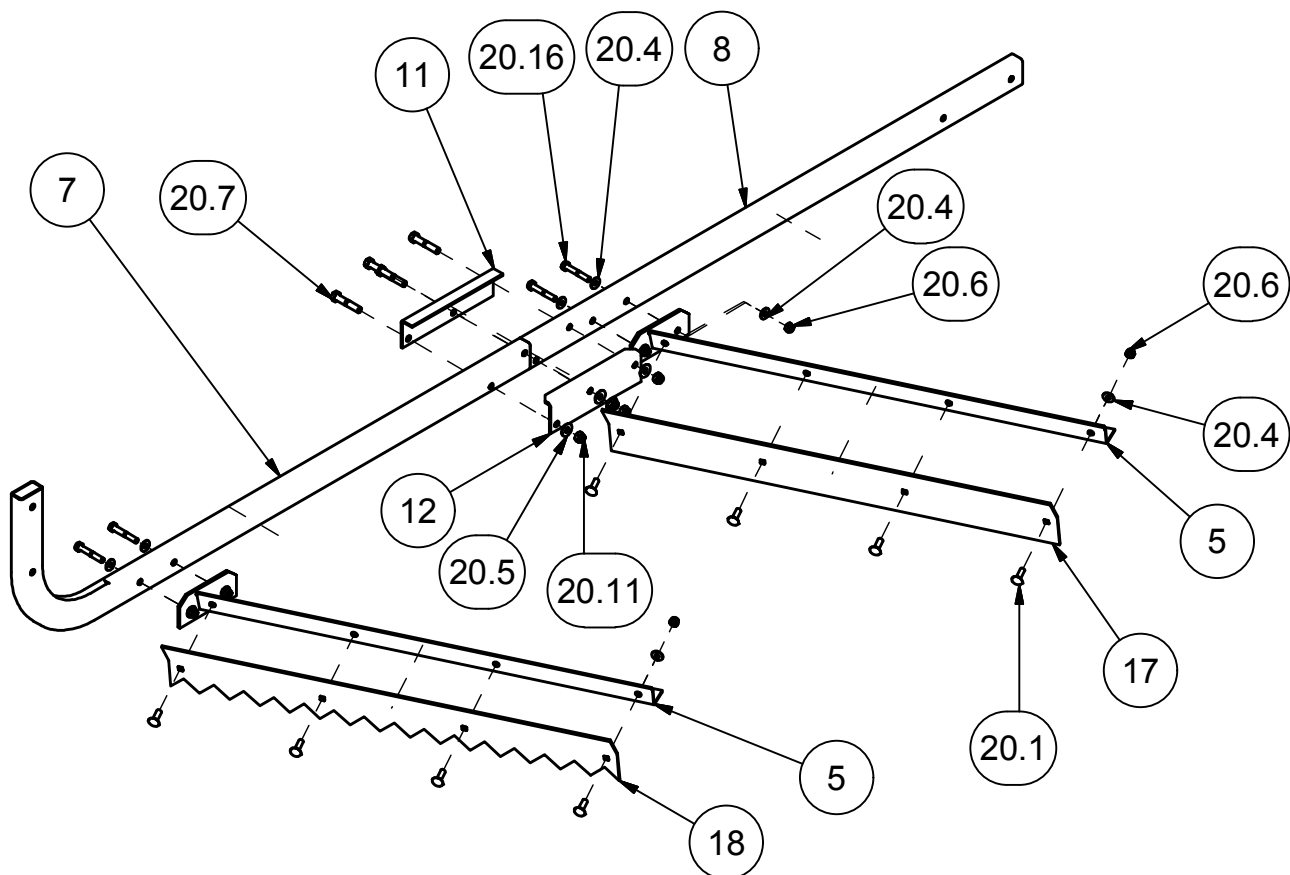

99DN-101

: DAMEUSE À NEIGE 48"/SNOW GROOMER 48"

QUINCAILLERIE/ACCESSORY (00AC-024)		
REF	#pièce/part	QTÉ/QTY
1	RHSNCB5/16-18 X - 1ZB	30
2	RHSNCB5/16-18 X - 1,75ZB	12
3	RHSNCB5/16-18 X - 0,75ZB	10
4	FW114USS	80
5	FW5116USS	16
6	HLN5/16-18ZBG2	66
7	HB3I8-16X2ZBG2	16
9	04RC-014	2
10	HLN3/4-10ZBG2	1
11	HLN3/8-16ZBG2	16
12	FW3I4USS	4
13	FW1I2SAE	2
14	HPC118x3I4x2-9I16	2
15	CAP-PL-RT-1x2x10-14G	2
16	HB5I16-18X2ZBG2	14

2017-01-10

**Les Fabrication TJD inc.**147, chemin des Raymond Rivière-du-Loup (Québec), G5R 5X9
www.tjd.ca

99DN-101

: DAMEUSE À NEIGE 48"/SNOW GROOMER 48"

**COTÉ GAUCHE / LEFT SIDE****Liste des pièces / Part List**

REF	#pièce/part
6	03DN-100G
9	04TG-023
10	04TG-024
11	04PL-491
12	04PL-492
17	04PL-511
18	04PL-512
20.1	RHSNCB5/16-18 X - 1ZB
20.4	FW114USS
20.5	FW5116USS
20.6	HLN5/16-18ZBG2
20.7	HB318-16X2ZBG2
20.11	HLN3/8-16ZBG2
20.16	HB5116-18X2ZBG2

2017-01-10

**Les Fabrication TJD inc.**147, chemin des Raymond Rivière-du-Loup (Québec), G5R 5X9
www.tjd.ca

99DN-101

: DAMEUSE À NEIGE 48"/SNOW GROOMER 48"

COTÉ DROITE / RIGHT SIDE**Liste des pièces / Part List**