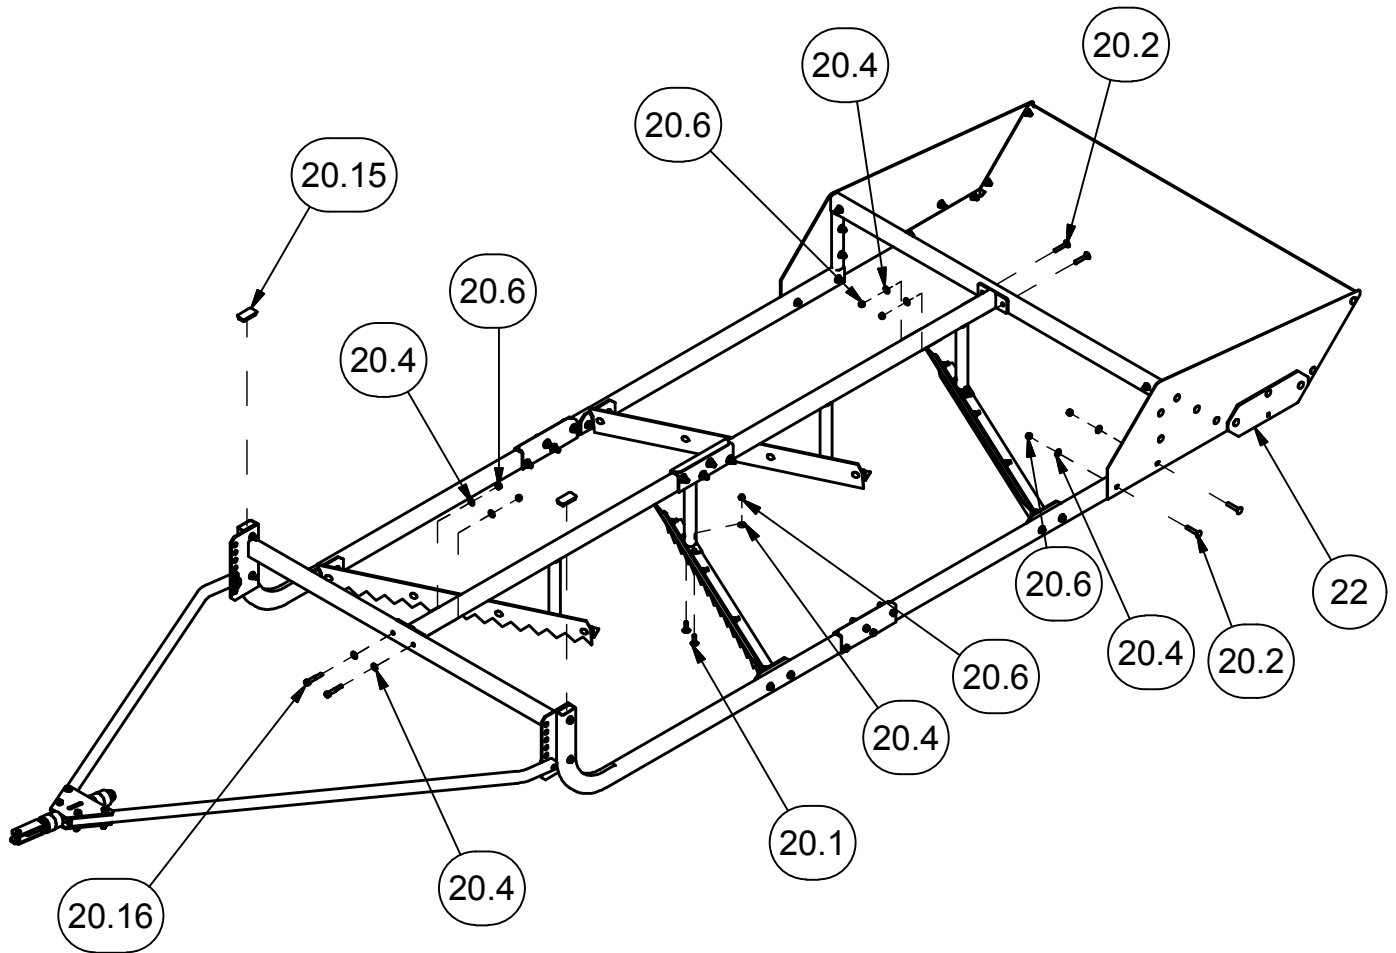

2017-01-10

Les Fabrication TJD inc.

147, chemin des Raymond Rivière-du-Loup (Québec), G5R 5X9
www.tjd.ca

99DN-101 : DAMEUSE À NEIGE 48"/SNOW GROOMER 48"

ATTELAGE / HOOKING

Liste des pièces / Part List		
REF	#pièce/part	QTÉ/QTY
16	03AR-003	1
19	03DN-002	1
20.5	FW5116USS	16
20.7	HB318-16X2ZBG2	16
20.9	04RC-014	2
20.10	HLN3/4-10ZBG2	1
20.11	HLN3/8-16ZBG2	16
20.12	FW314USS	4
20.13	FW112SAE	2
20.14	HPC118x314x2-9I16	2
21	03TG-035	2

2017-01-10

Les Fabrication TJD inc.

147, chemin des Raymond Rivière-du-Loup (Québec), G5R 5X9
www.tjd.ca

99DN-101

: DAMEUSE À NEIGE 48"/SNOW GROOMER 48"

**ASSEMBLAGE FINAL / TOP ASSEMBLY**

Liste des pièces / Part List	
REF	#pièce/part
20.1	RHSNCB5/16-18 X - 1ZB
20.2	RHSNCB5/16-18 X - 1,75ZB
20.4	FW114USS
20.6	HLN5/16-18ZBG2
20.15	CAP-PL-RT-1x2x10-14G
20.16	HB5116-18X2ZBG2
22	04PL-586