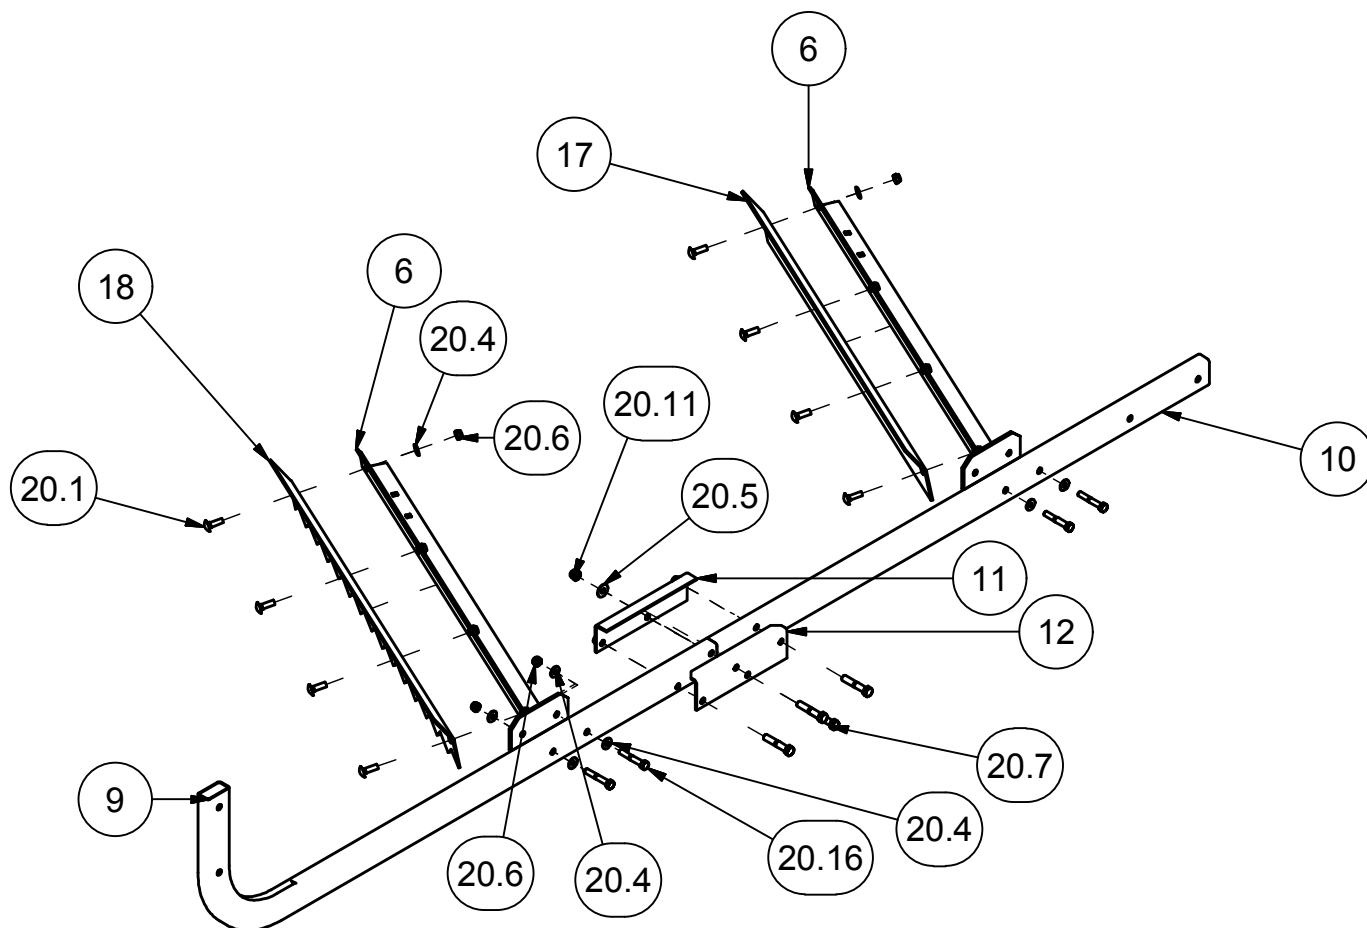

99DN-101

: DAMEUSE À NEIGE 48"/SNOW GROOMER 48"

QUINCAILLERIE/ACCESSORY (00AC-024)		
REF	#pièce/part	QTÉ/QTY
1	RHSNCB5/16-18 X - 1ZB	30
2	RHSNCB5/16-18 X - 1,75ZB	12
3	RHSNCB5/16-18 X - 0,75ZB	10
4	FW114USS	80
5	FW5116USS	16
6	HLN5/16-18ZBG2	66
7	HB3I8-16X2ZBG2	16
9	04RC-014	2
10	HLN3/4-10ZBG2	1
11	HLN3/8-16ZBG2	16
12	FW3I4USS	4
13	FW1I2SAE	2
14	HPC118x3I4x2-9I16	2
15	CAP-PL-RT-1x2x10-14G	2
16	HB5I16-18X2ZBG2	14

2017-01-10

**Les Fabrication TJD inc.**147, chemin des Raymond Rivière-du-Loup (Québec), G5R 5X9
www.tjd.ca

99DN-101

: DAMEUSE À NEIGE 48"/SNOW GROOMER 48"

**COTÉ GAUCHE / LEFT SIDE****Liste des pièces / Part List**

REF	#pièce/part
6	03DN-100G
9	04TG-023
10	04TG-024
11	04PL-491
12	04PL-492
17	04PL-511
18	04PL-512
20.1	RHSNCB5/16-18 X - 1ZB
20.4	FW114USS
20.5	FW5116USS
20.6	HLN5/16-18ZBG2
20.7	HB318-16X2ZBG2
20.11	HLN3/8-16ZBG2
20.16	HB5116-18X2ZBG2

2017-01-10

**Les Fabrication TJD inc.**147, chemin des Raymond Rivière-du-Loup (Québec), G5R 5X9
www.tjd.ca

99DN-101

: DAMEUSE À NEIGE 48"/SNOW GROOMER 48"

COTÉ DROITE / RIGHT SIDE**Liste des pièces / Part List**