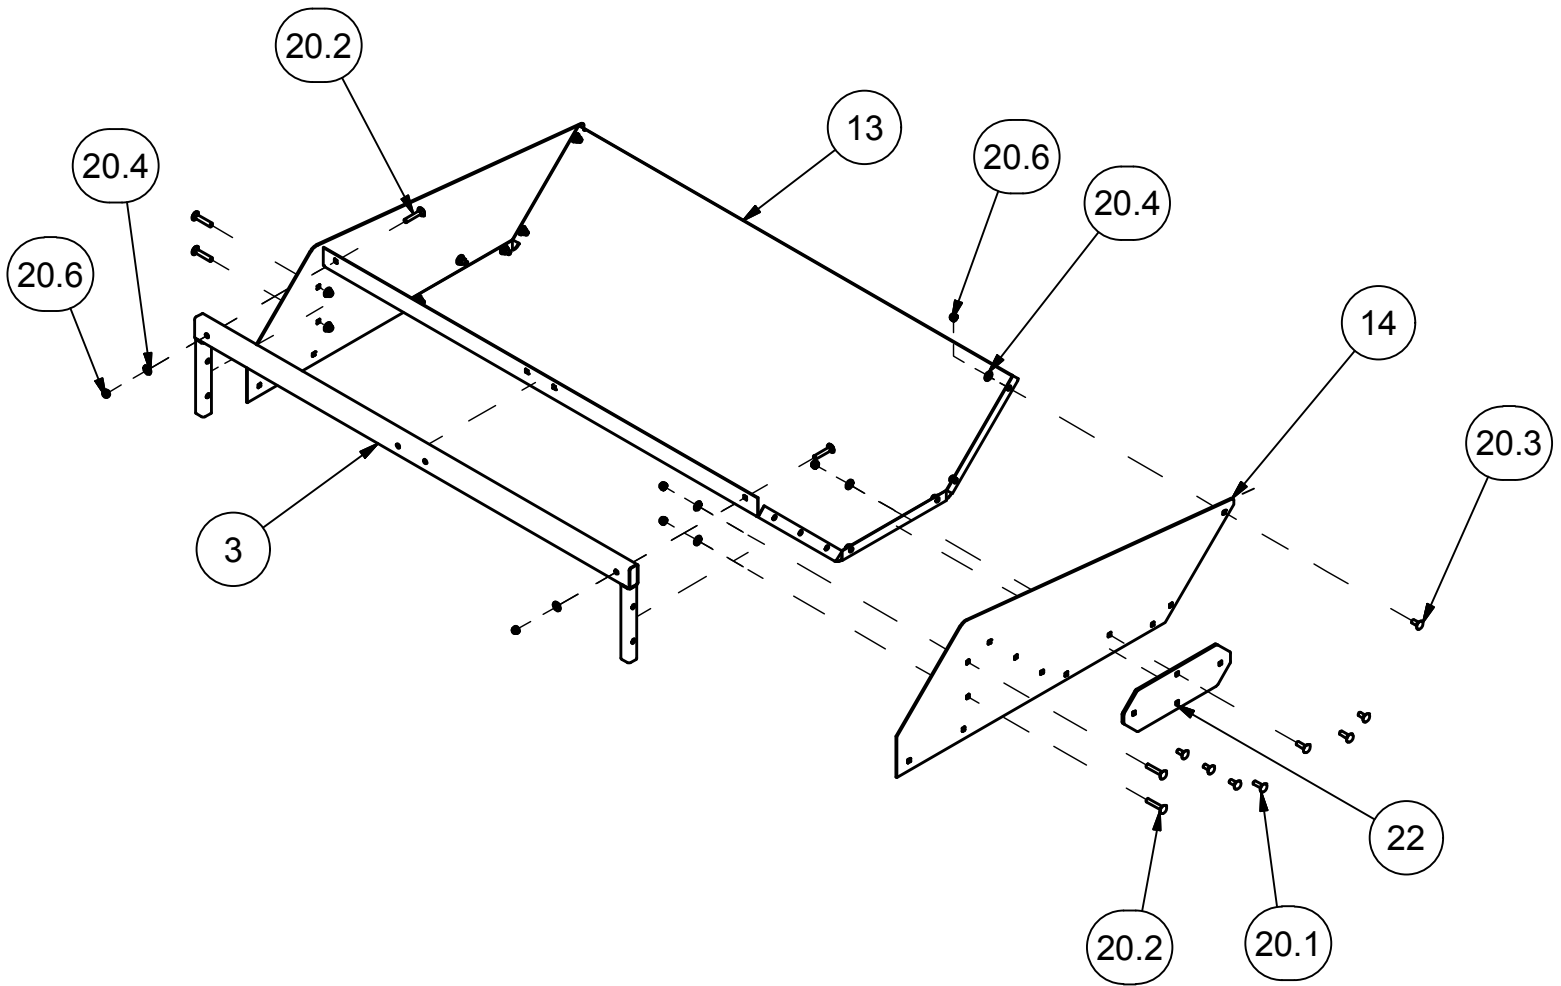

2017-01-10

**Les Fabrication TJD inc.**147, chemin des Raymond Rivière-du-Loup (Québec), G5R 5X9
www.tjd.ca

99DN-101 : DAMEUSE À NEIGE 48"/SNOW GROOMER 48"

LONGERON CENTRAL / CENTER SPAR

Liste des pièces / Part List	
REF	#pièce/part
1	03ST-083
2	03ST-084
11	04PL-491
12	04PL-492
20.5	FW5116USS
20.7	HB318-16X2ZBG2
20.11	HLN3/8-16ZBG2

2017-01-10

Les Fabrication TJD inc.

147, chemin des Raymond Rivière-du-Loup (Québec), G5R 5X9
www.tjd.ca

99DN-101 : DAMEUSE À NEIGE 48"/SNOW GROOMER 48"

ARRIERE / REAR END

Liste des pièces / Part List	
REF	#pièce/part
3	03ST-082
13	04PL-510
14	04PL-494
20.1	RHSNCB5/16-18 X - 1ZB
20.2	RHSNCB5/16-18 X - 1,75ZB
20.3	RHSNCB5/16-18 X - 0,75ZB
20.4	FW114USS
20.6	HLN5/16-18ZBG2
22	04PL-586