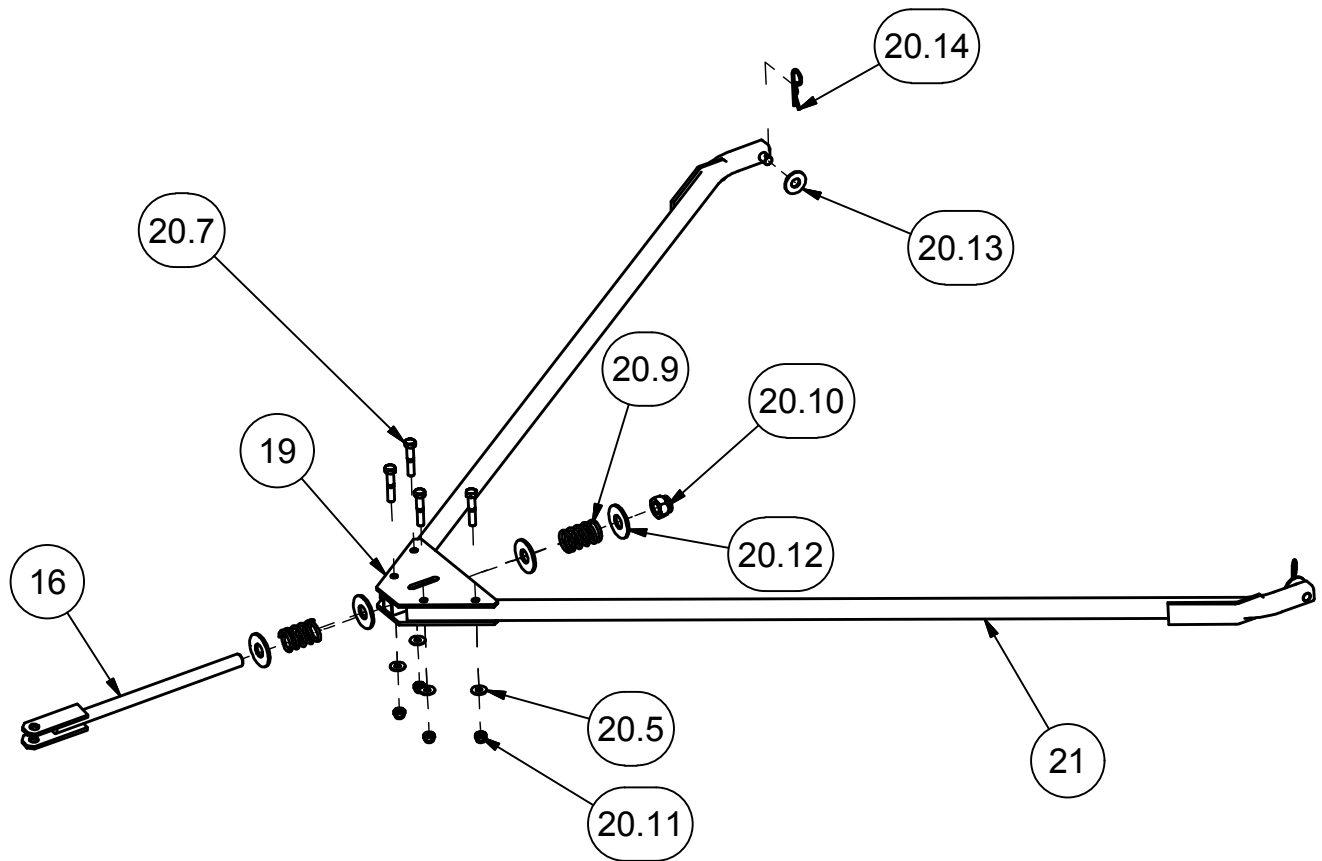

99DN-101

: DAMEUSE À NEIGE 48"/SNOW GROOMER 48"

QUINCAILLERIE/ACCESSORY (00AC-024)		
REF	#pièce/part	QTÉ/QTY
1	RHSNCB5/16-18 X - 1ZB	30
2	RHSNCB5/16-18 X - 1,75ZB	12
3	RHSNCB5/16-18 X - 0,75ZB	10
4	FW114USS	80
5	FW5116USS	16
6	HLN5/16-18ZBG2	66
7	HB3I8-16X2ZBG2	16
9	04RC-014	2
10	HLN3/4-10ZBG2	1
11	HLN3/8-16ZBG2	16
12	FW3I4USS	4
13	FW1I2SAE	2
14	HPC118x3I4x2-9I16	2
15	CAP-PL-RT-1x2x10-14G	2
16	HB5I16-18X2ZBG2	14

2017-01-10

Les Fabrication TJD inc.

147, chemin des Raymond Rivière-du-Loup (Québec), G5R 5X9
www.tjd.ca

99DN-101 : DAMEUSE À NEIGE 48"/SNOW GROOMER 48"

ARRIERE / REAR END

Liste des pièces / Part List	
REF	#pièce/part
3	03ST-082
13	04PL-510
14	04PL-494
20.1	RHSNCB5/16-18 X - 1ZB
20.2	RHSNCB5/16-18 X - 1,75ZB
20.3	RHSNCB5/16-18 X - 0,75ZB
20.4	FW114USS
20.6	HLN5/16-18ZBG2
22	04PL-586

2017-01-10

Les Fabrication TJD inc.

147, chemin des Raymond Rivière-du-Loup (Québec), G5R 5X9
www.tjd.ca

99DN-101 : DAMEUSE À NEIGE 48"/SNOW GROOMER 48"

AVANT / FRONT END

Liste des pièces / Part List	
REF	#pièce/part
4	03ST-081
7	04TG-030
9	04TG-023
20.4	FW114USS
20.6	HLN5/16-18ZBG2
20.16	HB5I16-18X2ZBG2

2017-01-10

Les Fabrication TJD inc.

147, chemin des Raymond Rivière-du-Loup (Québec), G5R 5X9
www.tjd.ca

99DN-101 : DAMEUSE À NEIGE 48"/SNOW GROOMER 48"

ATTELAGE / HOOKING

Liste des pièces / Part List		
REF	#pièce/part	QTÉ/QTY
16	03AR-003	1
19	03DN-002	1
20.5	FW5116USS	16
20.7	HB318-16X2ZBG2	16
20.9	04RC-014	2
20.10	HLN3/4-10ZBG2	1
20.11	HLN3/8-16ZBG2	16
20.12	FW314USS	4
20.13	FW112SAE	2
20.14	HPC118x314x2-9I16	2
21	03TG-035	2