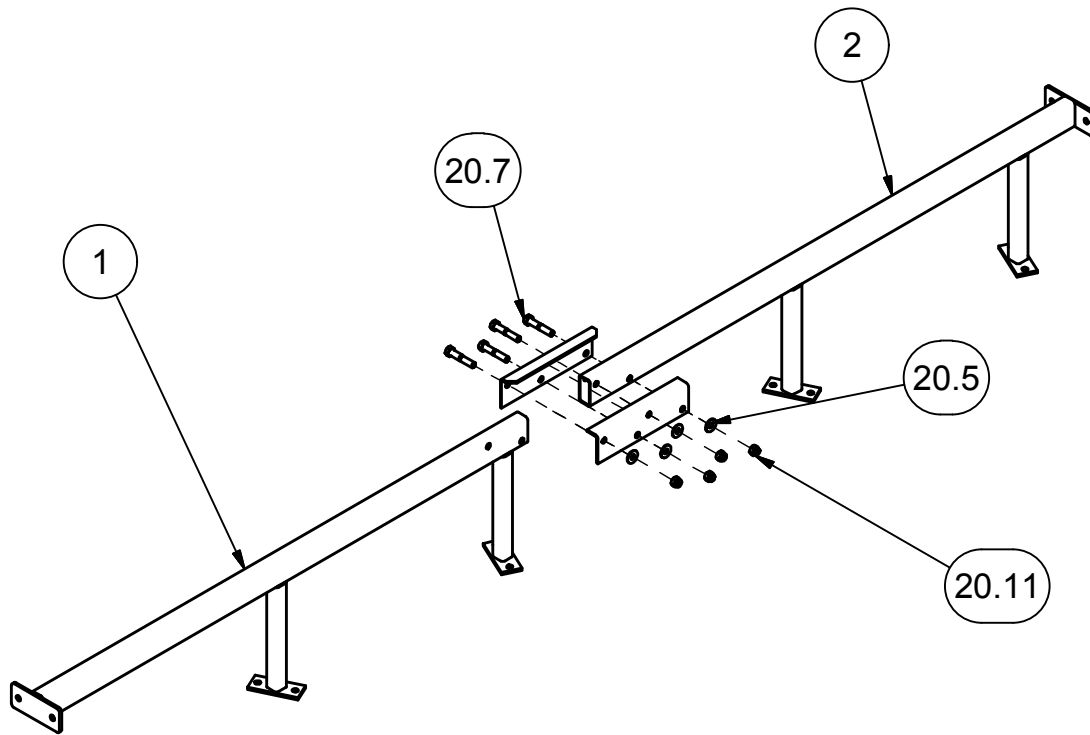

99DN-101

: DAMEUSE À NEIGE 48"/SNOW GROOMER 48"

QUINCAILLERIE/ACCESSORY (00AC-024)		
REF	#pièce/part	QTÉ/QTY
1	RHSNCB5/16-18 X - 1ZB	30
2	RHSNCB5/16-18 X - 1,75ZB	12
3	RHSNCB5/16-18 X - 0,75ZB	10
4	FW114USS	80
5	FW5116USS	16
6	HLN5/16-18ZBG2	66
7	HB3I8-16X2ZBG2	16
9	04RC-014	2
10	HLN3/4-10ZBG2	1
11	HLN3/8-16ZBG2	16
12	FW3I4USS	4
13	FW1I2SAE	2
14	HPC118x3I4x2-9I16	2
15	CAP-PL-RT-1x2x10-14G	2
16	HB5I16-18X2ZBG2	14

2017-01-10

**Les Fabrication TJD inc.**147, chemin des Raymond Rivière-du-Loup (Québec), G5R 5X9
www.tjd.ca

99DN-101

: DAMEUSE À NEIGE 48"/SNOW GROOMER 48"

COTÉ DROITE / RIGHT SIDE**Liste des pièces / Part List**

REF	#pièce/part
5	03DN-100D
7	04TG-030
8	04TG-021
11	04PL-491
12	04PL-492
17	04PL-511
18	04PL-512
20.1	RHSNCB5/16-18 X - 1ZB
20.4	FW114USS
20.5	FW5116USS
20.6	HLN5/16-18ZBG2
20.7	HB318-16X2ZBG2
20.11	HLN3/8-16ZBG2
20.16	HB5116-18X2ZBG2

2017-01-10

**Les Fabrication TJD inc.**147, chemin des Raymond Rivière-du-Loup (Québec), G5R 5X9
www.tjd.ca

99DN-101 : DAMEUSE À NEIGE 48"/SNOW GROOMER 48"

LONGERON CENTRAL / CENTER SPAR

Liste des pièces / Part List	
REF	#pièce/part
1	03ST-083
2	03ST-084
11	04PL-491
12	04PL-492
20.5	FW5116USS
20.7	HB318-16X2ZBG2
20.11	HLN3/8-16ZBG2