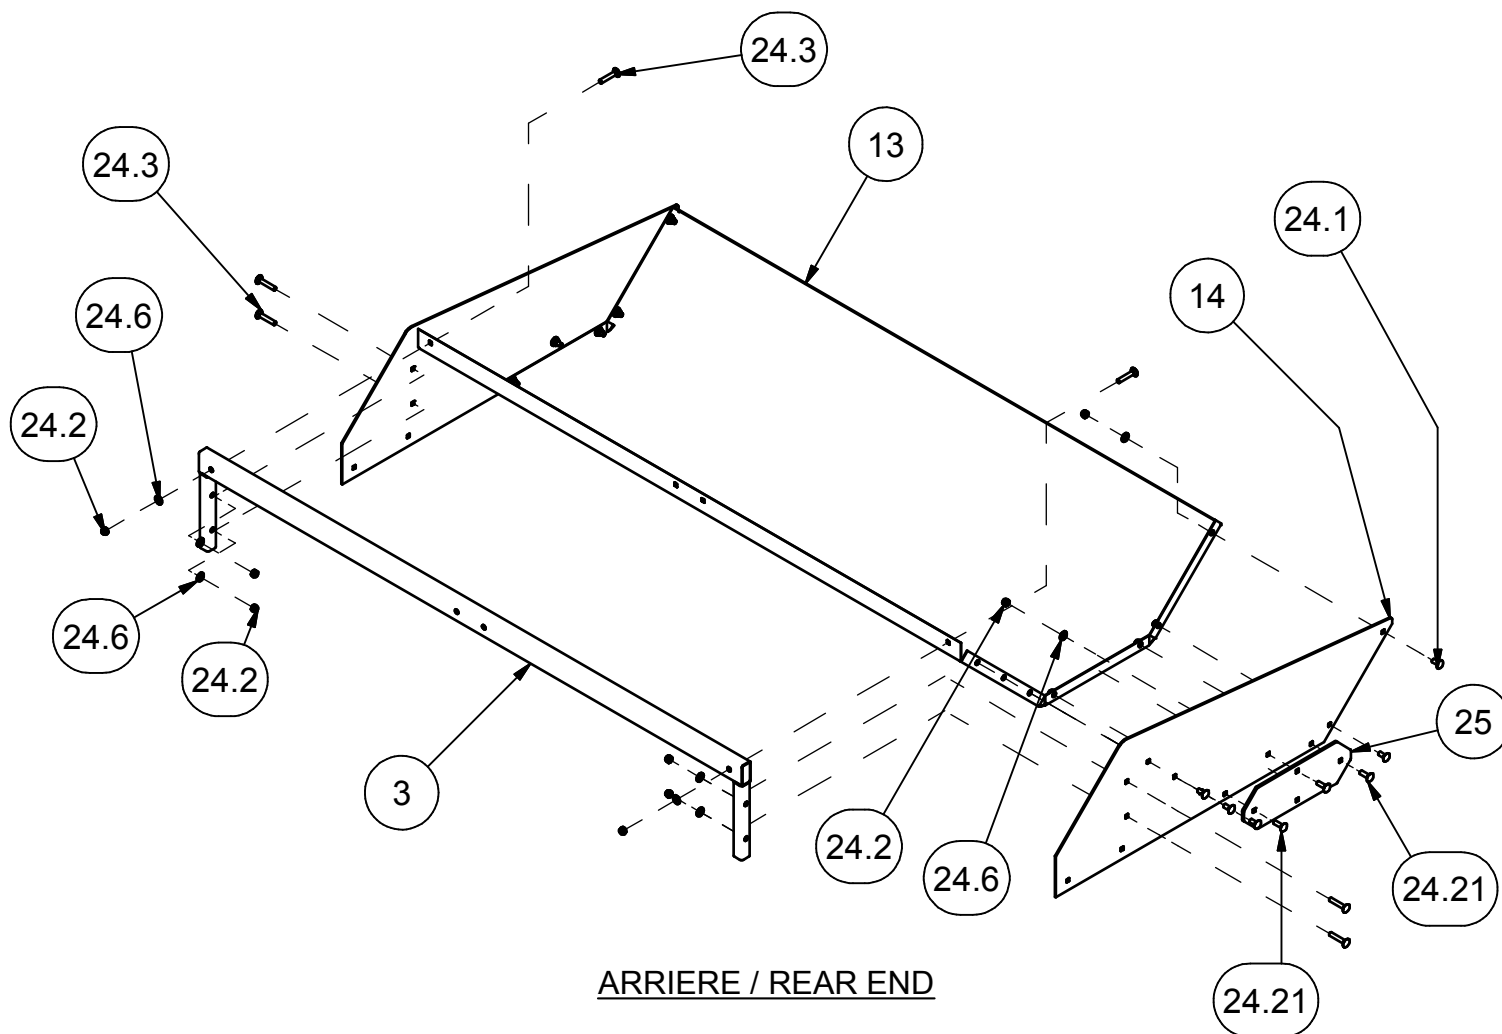

99DN-105

: DAMEUSE À NEIGE 60"/SNOW GROOMER 60"

ARRIERE / REAR END

REF	#pièce/part
3	03ST-079
13	04PL-493
14	04PL-494
24	00AC-010
24.1	RHSNCB5/16-18 X - 0,75ZB
24.2	HLN5/16-18ZBG2
24.3	RHSNCB5/16-18 X - 1,75ZB
24.5	RHSNCB5/16-18 X - 1ZB
24.6	FW114USS
24.21	RHSNCB5/16-18 X - 1ZB
25	04PL-586

2011-10-25

Les Fabrication TJD inc.

147, chemin des Raymond Rivière-du-Loup (Québec), G5R 5X9
www.tjd.ca