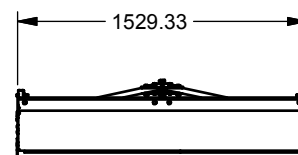

99DN-105

: DAMEUSE À NEIGE 60"/SNOW GROOMER 60"

**QUINCAILLERIE / ACCESSORY (00AC-010 ITEM 24)**

REF	#pièce/part	QTÉ/QTY
1	RHSNCB5/16-18 X - 0,75ZB	10
2	HLN5/16-18ZBG2	66
3	RHSNCB5/16-18 X - 1,75ZB	12
5	RHSNCB5/16-18 X - 1ZB	30
6	FW114USS	80
7	HB318-16X2ZBG2	16
8	HLN3/8-16ZBG2	16
13	HLN3/4-10ZBG2	1
15	CAP-PL-RT-1x2x10-14G	2
16	02RU-001	4
17	FW314SAE	4
18	FW112SAE	2
19	HPC118x314x2-9116	2
20	FW5116USS	16
22	HB5116-18X2ZBG2	14

2011-10-25

**Les Fabrication TJD inc.**147, chemin des Raymond Rivière-du-Loup (Québec), G5R 5X9
www.tjd.ca

99DN-105

: DAMEUSE À NEIGE 60"/SNOW GROOMER 60"

**COTÉ GAUCHE / LEFT SIDE**

REF	#pièce/part
6	03DN-105G
9	04TG-023
10	04TG-024
11	04PL-491
12	04PL-492
15	04PL-495
16	04PL-496
24	00AC-010
24.2	HLN5/16-18ZBG2
24.5	RHSNCB5/16-18 X - 1ZB
24.6	FW114USS
24.7	HB3I8-16X2ZBG2
24.8	HLN3/8-16ZBG2
24.15	CAP-PL-RT-1x2x10-14G
24.19	FW5I16USS
24.22	HB5I16-18X2ZBG2