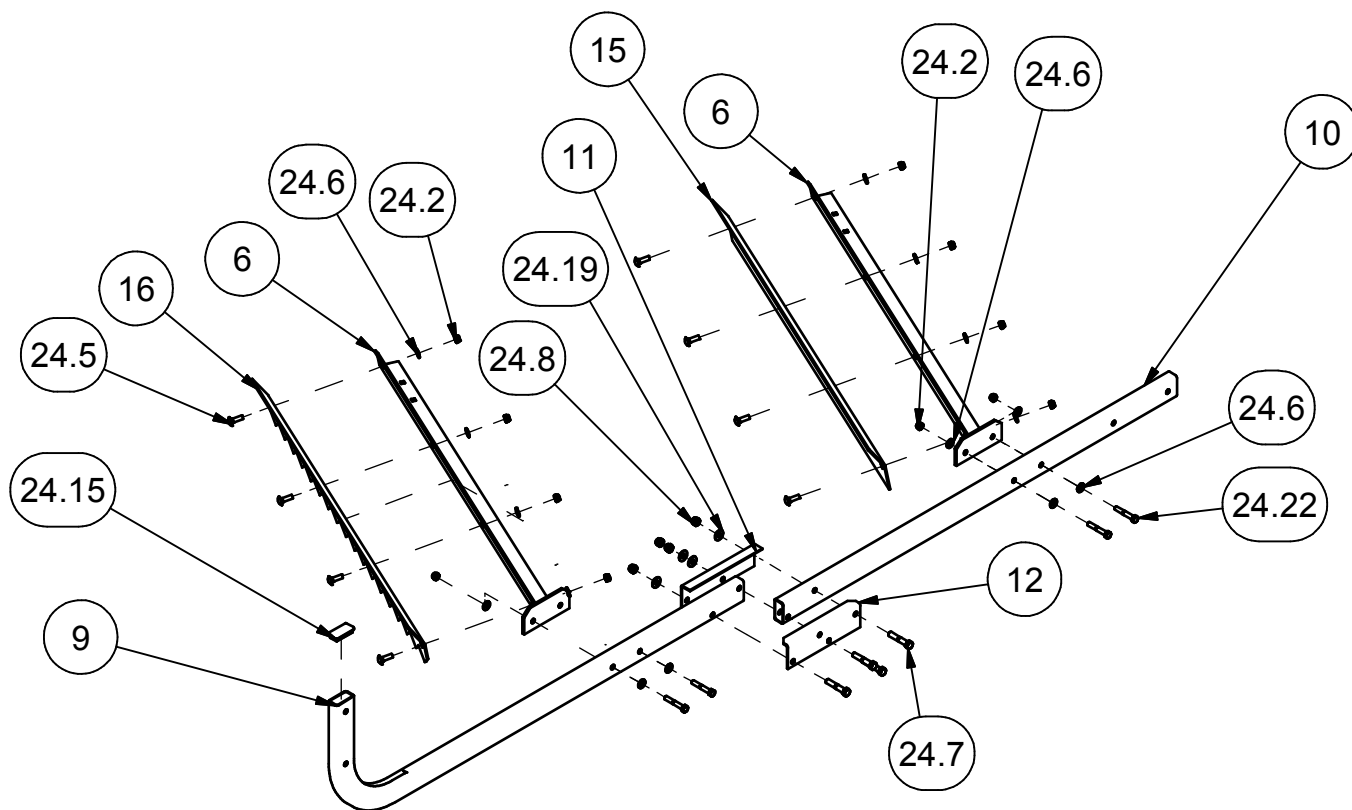

99DN-105

: DAMEUSE À NEIGE 60"/SNOW GROOMER 60"

**QUINCAILLERIE / ACCESSORY (00AC-010 ITEM 24)**

REF	#pièce/part	QTÉ/QTY
1	RHSNCB5/16-18 X - 0,75ZB	10
2	HLN5/16-18ZBG2	66
3	RHSNCB5/16-18 X - 1,75ZB	12
5	RHSNCB5/16-18 X - 1ZB	30
6	FW114USS	80
7	HB318-16X2ZBG2	16
8	HLN3/8-16ZBG2	16
13	HLN3/4-10ZBG2	1
15	CAP-PL-RT-1x2x10-14G	2
16	02RU-001	4
17	FW314SAE	4
18	FW112SAE	2
19	HPC118x314x2-9116	2
20	FW5116USS	16
22	HB5116-18X2ZBG2	14

2011-10-25

**Les Fabrication TJD inc.**147, chemin des Raymond Rivière-du-Loup (Québec), G5R 5X9
www.tjd.ca

99DN-105

: DAMEUSE À NEIGE 60"/SNOW GROOMER 60"

**COTÉ GAUCHE / LEFT SIDE**

REF	#pièce/part
6	03DN-105G
9	04TG-023
10	04TG-024
11	04PL-491
12	04PL-492
15	04PL-495
16	04PL-496
24	00AC-010
24.2	HLN5/16-18ZBG2
24.5	RHSNCB5/16-18 X - 1ZB
24.6	FW114USS
24.7	HB3I8-16X2ZBG2
24.8	HLN3/8-16ZBG2
24.15	CAP-PL-RT-1x2x10-14G
24.19	FW5I16USS
24.22	HB5I16-18X2ZBG2

2011-10-25

**Les Fabrication TJD inc.**147, chemin des Raymond Rivière-du-Loup (Québec), G5R 5X9
www.tjd.ca

99DN-105

: DAMEUSE À NEIGE 60"/SNOW GROOMER 60"

**COTÉ DROITE / RIGHT SIDE**

REF	#pièce/part
5	03DN-105D
7	04TG-030
8	04TG-021
11	04PL-491
12	04PL-492
15	04PL-495
16	04PL-496
24	00AC-010
24.2	HLN5/16-18ZBG2
24.5	RHSNCB5/16-18 X - 1ZB
24.6	FW114USS
24.7	HB318-16X2ZBG2
24.8	HLN3/8-16ZBG2
24.15	CAP-PL-RT-1x2x10-14G
24.19	FW5116USS
24.22	HB5116-18X2ZBG2

2011-10-25

**Les Fabrication TJD inc.**147, chemin des Raymond Rivière-du-Loup (Québec), G5R 5X9
www.tjd.ca

99DN-105

: DAMEUSE À NEIGE 60"/SNOW GROOMER 60"

LONGERON CENTRAL / CENTER SPAR

REF	#pièce/part
1	03ST-077
2	03ST-078
11	04PL-491
12	04PL-492
24	00AC-010
24.7	HB3I8-16X2ZBG2
24.8	HLN3/8-16ZBG2
24.19	FW5I16USS