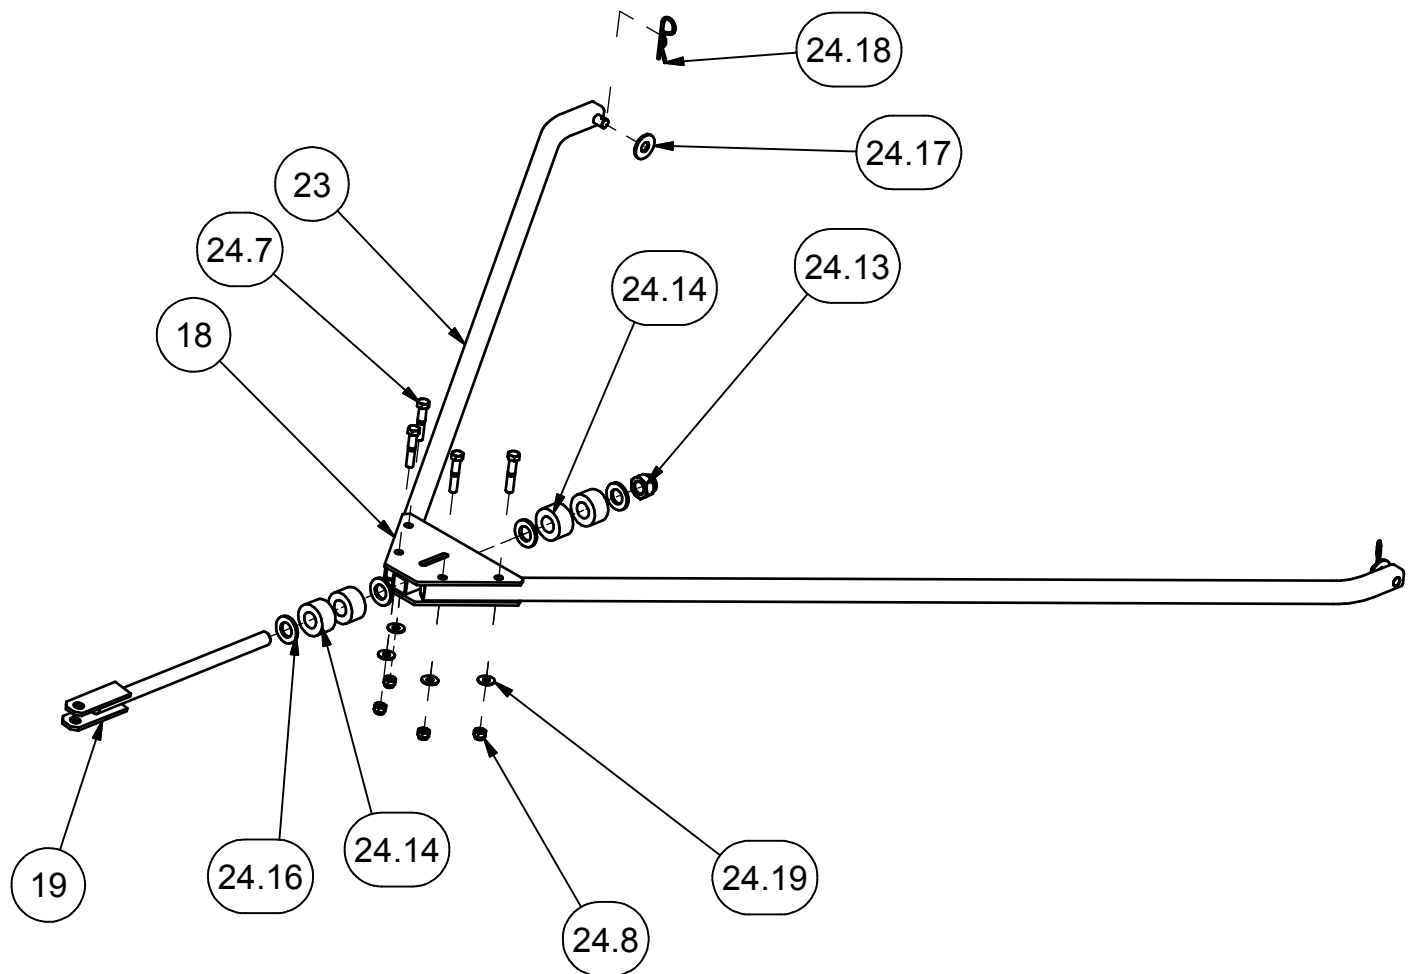

99DN-105

: DAMEUSE À NEIGE 60"/SNOW GROOMER 60"

**QUINCAILLERIE / ACCESSORY (00AC-010 ITEM 24)**

REF	#pièce/part	QTÉ/QTY
1	RHSNCB5/16-18 X - 0,75ZB	10
2	HLN5/16-18ZBG2	66
3	RHSNCB5/16-18 X - 1,75ZB	12
5	RHSNCB5/16-18 X - 1ZB	30
6	FW114USS	80
7	HB318-16X2ZBG2	16
8	HLN3/8-16ZBG2	16
13	HLN3/4-10ZBG2	1
15	CAP-PL-RT-1x2x10-14G	2
16	02RU-001	4
17	FW314SAE	4
18	FW112SAE	2
19	HPC118x314x2-9116	2
20	FW5116USS	16
22	HB5116-18X2ZBG2	14

2011-10-25

**Les Fabrication TJD inc.**147, chemin des Raymond Rivière-du-Loup (Québec), G5R 5X9
www.tjd.ca

99DN-105

: DAMEUSE À NEIGE 60"/SNOW GROOMER 60"

AVANT / FRONT END

REF	#pièce/part
4	03ST-080
7	04TG-030
9	04TG-023
24	00AC-010
24.2	HLN5/16-18ZBG2
24.6	FW114USS
24.15	CAP-PL-RT-1x2x10-14G
24.22	HB5116-18X2ZBG2

2011-10-25

**Les Fabrication TJD inc.**147, chemin des Raymond Rivière-du-Loup (Québec), G5R 5X9
www.tjd.ca

99DN-105

: DAMEUSE À NEIGE 60"/SNOW GROOMER 60"

ARRIERE / REAR END

REF	#pièce/part
3	03ST-079
13	04PL-493
14	04PL-494
24	00AC-010
24.1	RHSNCB5/16-18 X - 0,75ZB
24.2	HLN5/16-18ZBG2
24.3	RHSNCB5/16-18 X - 1,75ZB
24.5	RHSNCB5/16-18 X - 1ZB
24.6	FW114USS
24.21	RHSNCB5/16-18 X - 1ZB
25	04PL-586

2011-10-25

Les Fabrication TJD inc.

147, chemin des Raymond Rivière-du-Loup (Québec), G5R 5X9
www.tjd.ca

99DN-105 : DAMEUSE À NEIGE 60"/SNOW GROOMER 60"

ATTELAGE / HOOKING

REF	#pièce/part
18	03DN-001
19	03AR-003
23	03TG-031
24	00AC-010
24.7	HB3I8-16X2ZBG2
24.8	HLN3/8-16ZBG2
24.13	HLN3/4-10ZBG2
24.14	02RU-001
24.16	FW3I4SAE
24.17	FW1I2SAE
24.18	HPC1I8x3I4x2-9I16
24.19	FW5I16USS