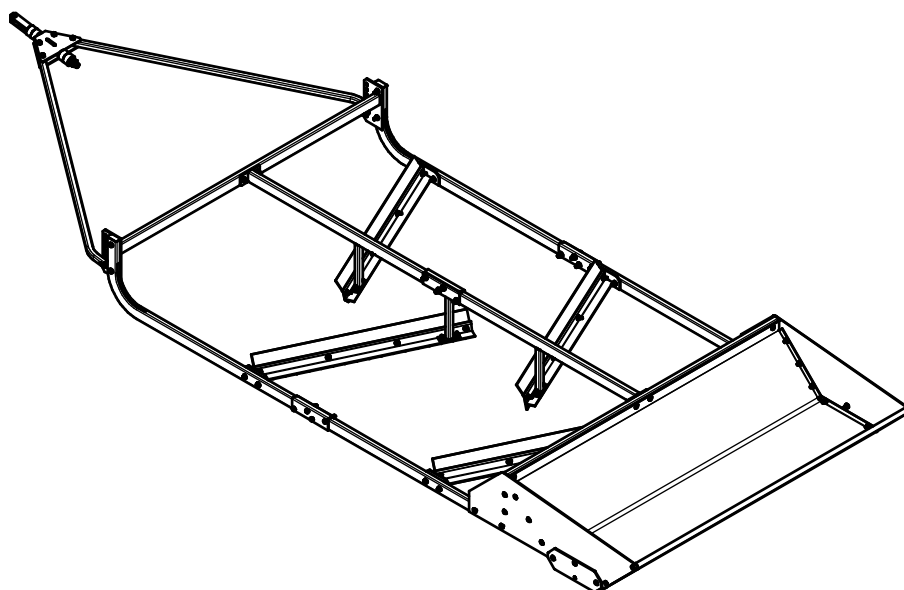

99DN-105

: DAMEUSE À NEIGE 60"/SNOW GROOMER 60"

**QUINCAILLERIE / ACCESSORY (00AC-010 ITEM 24)**

REF	#pièce/part	QTÉ/QTY
1	RHSNCB5/16-18 X - 0,75ZB	10
2	HLN5/16-18ZBG2	66
3	RHSNCB5/16-18 X - 1,75ZB	12
5	RHSNCB5/16-18 X - 1ZB	30
6	FW114USS	80
7	HB318-16X2ZBG2	16
8	HLN3/8-16ZBG2	16
13	HLN3/4-10ZBG2	1
15	CAP-PL-RT-1x2x10-14G	2
16	02RU-001	4
17	FW314SAE	4
18	FW112SAE	2
19	HPC118x314x2-9116	2
20	FW5116USS	16
22	HB5116-18X2ZBG2	14

2011-10-25

**Les Fabrication TJD inc.**147, chemin des Raymond Rivière-du-Loup (Québec), G5R 5X9
www.tjd.ca

99DN-105

: DAMEUSE À NEIGE 60"/SNOW GROOMER 60"

**COTÉ GAUCHE / LEFT SIDE**

REF	#pièce/part
6	03DN-105G
9	04TG-023
10	04TG-024
11	04PL-491
12	04PL-492
15	04PL-495
16	04PL-496
24	00AC-010
24.2	HLN5/16-18ZBG2
24.5	RHSNCB5/16-18 X - 1ZB
24.6	FW114USS
24.7	HB3I8-16X2ZBG2
24.8	HLN3/8-16ZBG2
24.15	CAP-PL-RT-1x2x10-14G
24.19	FW5I16USS
24.22	HB5I16-18X2ZBG2

2011-10-25

**Les Fabrication TJD inc.**147, chemin des Raymond Rivière-du-Loup (Québec), G5R 5X9
www.tjd.ca

99DN-105

: DAMEUSE À NEIGE 60"/SNOW GROOMER 60"

**COTÉ DROITE / RIGHT SIDE**

REF	#pièce/part
5	03DN-105D
7	04TG-030
8	04TG-021
11	04PL-491
12	04PL-492
15	04PL-495
16	04PL-496
24	00AC-010
24.2	HLN5/16-18ZBG2
24.5	RHSNCB5/16-18 X - 1ZB
24.6	FW114USS
24.7	HB318-16X2ZBG2
24.8	HLN3/8-16ZBG2
24.15	CAP-PL-RT-1x2x10-14G
24.19	FW5116USS
24.22	HB5116-18X2ZBG2

2011-10-25

**Les Fabrication TJD inc.**147, chemin des Raymond Rivière-du-Loup (Québec), G5R 5X9
www.tjd.ca

99DN-105

: DAMEUSE À NEIGE 60"/SNOW GROOMER 60"

LONGERON CENTRAL / CENTER SPAR

REF	#pièce/part
1	03ST-077
2	03ST-078
11	04PL-491
12	04PL-492
24	00AC-010
24.7	HB3I8-16X2ZBG2
24.8	HLN3/8-16ZBG2
24.19	FW5I16USS