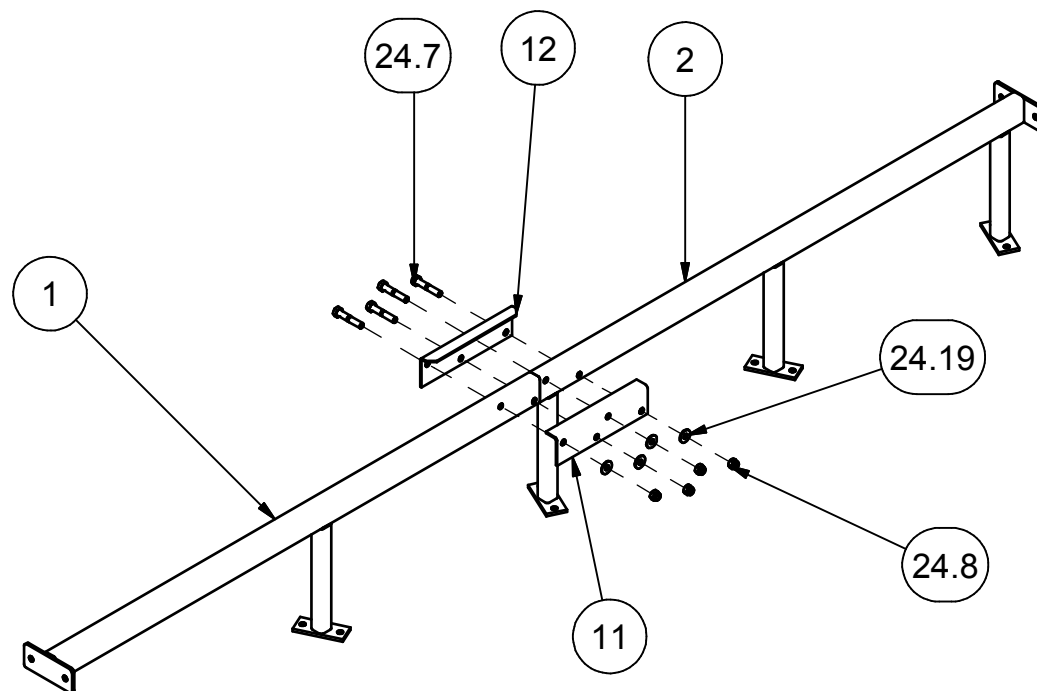

99DN-105

: DAMEUSE À NEIGE 60"/SNOW GROOMER 60"

**QUINCAILLERIE / ACCESSORY (00AC-010 ITEM 24)**

REF	#pièce/part	QTÉ/QTY
1	RHSNCB5/16-18 X - 0,75ZB	10
2	HLN5/16-18ZBG2	66
3	RHSNCB5/16-18 X - 1,75ZB	12
5	RHSNCB5/16-18 X - 1ZB	30
6	FW114USS	80
7	HB318-16X2ZBG2	16
8	HLN3/8-16ZBG2	16
13	HLN3/4-10ZBG2	1
15	CAP-PL-RT-1x2x10-14G	2
16	02RU-001	4
17	FW314SAE	4
18	FW112SAE	2
19	HPC118x314x2-9116	2
20	FW5116USS	16
22	HB5116-18X2ZBG2	14

2011-10-25

**Les Fabrication TJD inc.**147, chemin des Raymond Rivière-du-Loup (Québec), G5R 5X9
www.tjd.ca

99DN-105

: DAMEUSE À NEIGE 60"/SNOW GROOMER 60"

**COTÉ GAUCHE / LEFT SIDE**

REF	#pièce/part
6	03DN-105G
9	04TG-023
10	04TG-024
11	04PL-491
12	04PL-492
15	04PL-495
16	04PL-496
24	00AC-010
24.2	HLN5/16-18ZBG2
24.5	RHSNCB5/16-18 X - 1ZB
24.6	FW114USS
24.7	HB3I8-16X2ZBG2
24.8	HLN3/8-16ZBG2
24.15	CAP-PL-RT-1x2x10-14G
24.19	FW5I16USS
24.22	HB5I16-18X2ZBG2

2011-10-25

**Les Fabrication TJD inc.**147, chemin des Raymond Rivière-du-Loup (Québec), G5R 5X9
www.tjd.ca

99DN-105

: DAMEUSE À NEIGE 60"/SNOW GROOMER 60"

**COTÉ DROITE / RIGHT SIDE**

REF	#pièce/part
5	03DN-105D
7	04TG-030
8	04TG-021
11	04PL-491
12	04PL-492
15	04PL-495
16	04PL-496
24	00AC-010
24.2	HLN5/16-18ZBG2
24.5	RHSNCB5/16-18 X - 1ZB
24.6	FW114USS
24.7	HB318-16X2ZBG2
24.8	HLN3/8-16ZBG2
24.15	CAP-PL-RT-1x2x10-14G
24.19	FW5116USS
24.22	HB5116-18X2ZBG2

2011-10-25

**Les Fabrication TJD inc.**147, chemin des Raymond Rivière-du-Loup (Québec), G5R 5X9
www.tjd.ca

99DN-105

: DAMEUSE À NEIGE 60"/SNOW GROOMER 60"

LONGERON CENTRAL / CENTER SPAR

REF	#pièce/part
1	03ST-077
2	03ST-078
11	04PL-491
12	04PL-492
24	00AC-010
24.7	HB3I8-16X2ZBG2
24.8	HLN3/8-16ZBG2
24.19	FW5I16USS