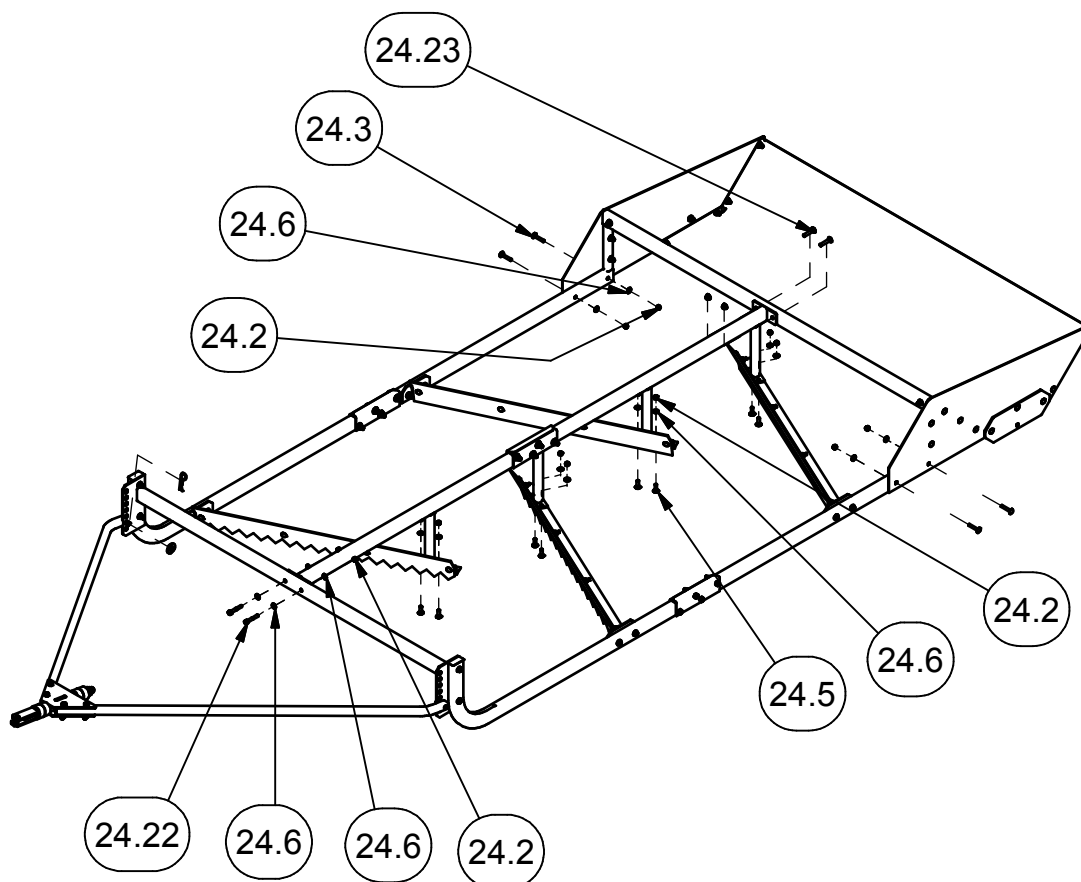

99DN-105

: DAMEUSE À NEIGE 60"/SNOW GROOMER 60"

**QUINCAILLERIE / ACCESSORY (00AC-010 ITEM 24)**

REF	#pièce/part	QTÉ/QTY
1	RHSNCB5/16-18 X - 0,75ZB	10
2	HLN5/16-18ZBG2	66
3	RHSNCB5/16-18 X - 1,75ZB	12
5	RHSNCB5/16-18 X - 1ZB	30
6	FW114USS	80
7	HB318-16X2ZBG2	16
8	HLN3/8-16ZBG2	16
13	HLN3/4-10ZBG2	1
15	CAP-PL-RT-1x2x10-14G	2
16	02RU-001	4
17	FW314SAE	4
18	FW112SAE	2
19	HPC118x314x2-9116	2
20	FW5116USS	16
22	HB5116-18X2ZBG2	14

2011-10-25

**Les Fabrication TJD inc.**147, chemin des Raymond Rivière-du-Loup (Québec), G5R 5X9
www.tjd.ca

99DN-105

: DAMEUSE À NEIGE 60"/SNOW GROOMER 60"

ARRIERE / REAR END

REF	#pièce/part
3	03ST-079
13	04PL-493
14	04PL-494
24	00AC-010
24.1	RHSNCB5/16-18 X - 0,75ZB
24.2	HLN5/16-18ZBG2
24.3	RHSNCB5/16-18 X - 1,75ZB
24.5	RHSNCB5/16-18 X - 1ZB
24.6	FW114USS
24.21	RHSNCB5/16-18 X - 1ZB
25	04PL-586

2011-10-25

Les Fabrication TJD inc.

147, chemin des Raymond Rivière-du-Loup (Québec), G5R 5X9
www.tjd.ca

99DN-105 : DAMEUSE À NEIGE 60"/SNOW GROOMER 60"

ATTELAGE / HOOKING

REF	#pièce/part
18	03DN-001
19	03AR-003
23	03TG-031
24	00AC-010
24.7	HB3I8-16X2ZBG2
24.8	HLN3/8-16ZBG2
24.13	HLN3/4-10ZBG2
24.14	02RU-001
24.16	FW3I4SAE
24.17	FW1I2SAE
24.18	HPC1I8x3I4x2-9I16
24.19	FW5I16USS

2011-10-25

Les Fabrication TJD inc.

147, chemin des Raymond Rivière-du-Loup (Québec), G5R 5X9
www.tjd.ca

99DN-105

: DAMEUSE À NEIGE 60"/SNOW GROOMER 60"

ASSEMBLAGE FINAL / TOP ASSEMBLY

LISTE DE PIECE COMPLÈTE / COMPLETE PA		LISTE DE PIECE COMPLÈTE / COMPLETE PA	
REF	#pièce/part	REF	#pièce/part
24.2	HLN5/16-18ZBG2	24.5	RHSNCB5/16-18 X - 1ZB
24.3	RHSNCB5/16-18 X - 1,75ZB	24.6	FW114USS
		24.19	FW5116USS
		24.21	RHSNCB5/16-18 X - 1ZB
		24.22	HB5116-18X2ZBG2
		24.23	RHSNCB5/16-18 X - 1.75ZB