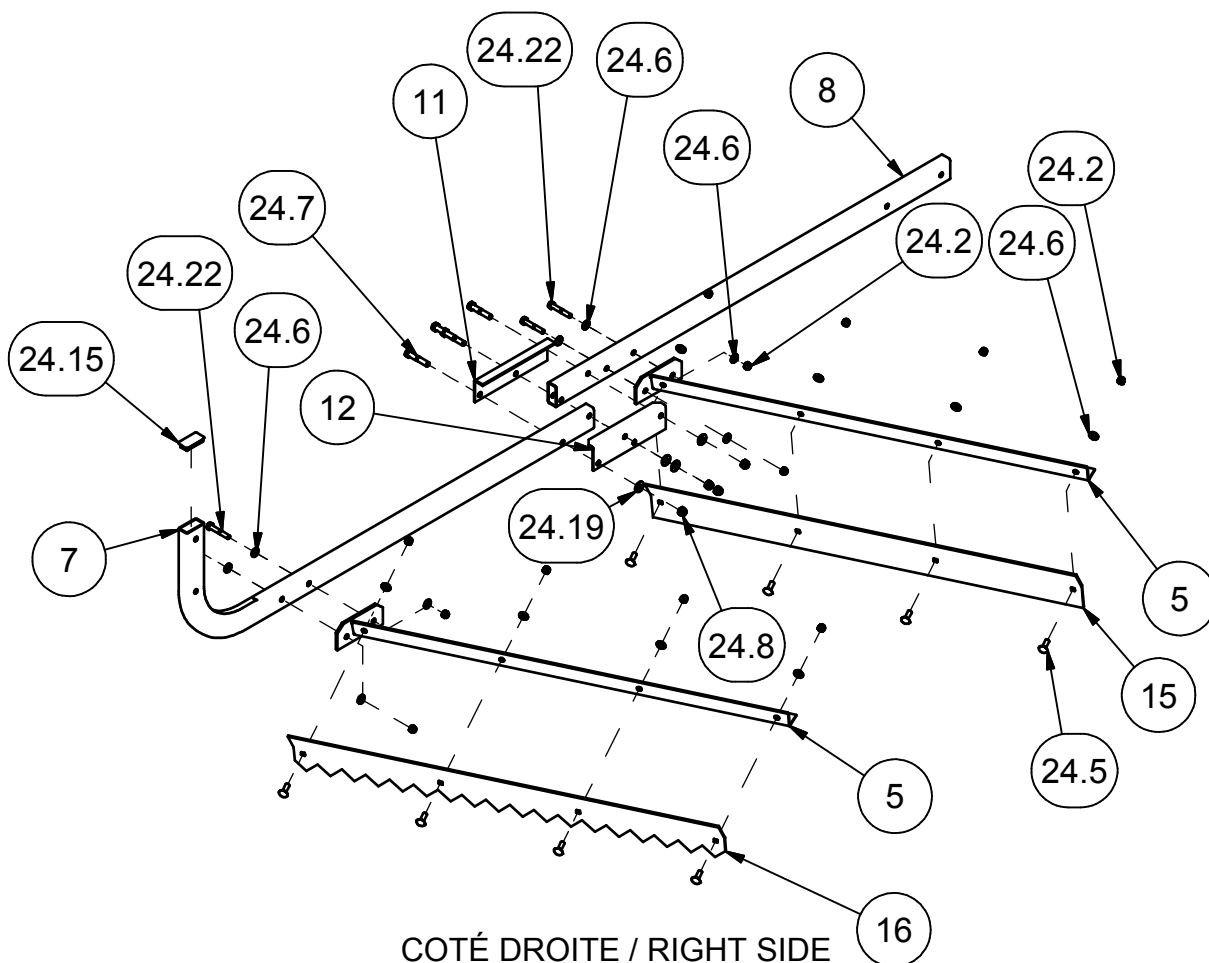

99DN-105

: DAMEUSE À NEIGE 60"/SNOW GROOMER 60"

**QUINCAILLERIE / ACCESSORY (00AC-010 ITEM 24)**

REF	#pièce/part	QTÉ/QTY
1	RHSNCB5/16-18 X - 0,75ZB	10
2	HLN5/16-18ZBG2	66
3	RHSNCB5/16-18 X - 1,75ZB	12
5	RHSNCB5/16-18 X - 1ZB	30
6	FW114USS	80
7	HB318-16X2ZBG2	16
8	HLN3/8-16ZBG2	16
13	HLN3/4-10ZBG2	1
15	CAP-PL-RT-1x2x10-14G	2
16	02RU-001	4
17	FW314SAE	4
18	FW112SAE	2
19	HPC118x314x2-9116	2
20	FW5116USS	16
22	HB5116-18X2ZBG2	14

2011-10-25

**Les Fabrication TJD inc.**147, chemin des Raymond Rivière-du-Loup (Québec), G5R 5X9
www.tjd.ca

99DN-105

: DAMEUSE À NEIGE 60"/SNOW GROOMER 60"

**COTÉ GAUCHE / LEFT SIDE**

REF	#pièce/part
6	03DN-105G
9	04TG-023
10	04TG-024
11	04PL-491
12	04PL-492
15	04PL-495
16	04PL-496
24	00AC-010
24.2	HLN5/16-18ZBG2
24.5	RHSNCB5/16-18 X - 1ZB
24.6	FW114USS
24.7	HB3I8-16X2ZBG2
24.8	HLN3/8-16ZBG2
24.15	CAP-PL-RT-1x2x10-14G
24.19	FW5I16USS
24.22	HB5I16-18X2ZBG2

2011-10-25

**Les Fabrication TJD inc.**147, chemin des Raymond Rivière-du-Loup (Québec), G5R 5X9
www.tjd.ca

99DN-105

: DAMEUSE À NEIGE 60"/SNOW GROOMER 60"

**COTÉ DROITE / RIGHT SIDE**

REF	#pièce/part
5	03DN-105D
7	04TG-030
8	04TG-021
11	04PL-491
12	04PL-492
15	04PL-495
16	04PL-496
24	00AC-010
24.2	HLN5/16-18ZBG2
24.5	RHSNCB5/16-18 X - 1ZB
24.6	FW114USS
24.7	HB318-16X2ZBG2
24.8	HLN3/8-16ZBG2
24.15	CAP-PL-RT-1x2x10-14G
24.19	FW5116USS
24.22	HB5116-18X2ZBG2

2011-10-25

**Les Fabrication TJD inc.**147, chemin des Raymond Rivière-du-Loup (Québec), G5R 5X9
www.tjd.ca

99DN-105

: DAMEUSE À NEIGE 60"/SNOW GROOMER 60"

LONGERON CENTRAL / CENTER SPAR

REF	#pièce/part
1	03ST-077
2	03ST-078
11	04PL-491
12	04PL-492
24	00AC-010
24.7	HB3I8-16X2ZBG2
24.8	HLN3/8-16ZBG2
24.19	FW5I16USS