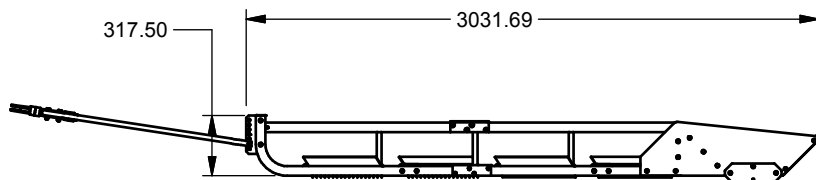

99DN-105

: DAMEUSE À NEIGE 60"/SNOW GROOMER 60"

**QUINCAILLERIE / ACCESSORY (00AC-010 ITEM 24)**

REF	#pièce/part	QTÉ/QTY
1	RHSNCB5/16-18 X - 0,75ZB	10
2	HLN5/16-18ZBG2	66
3	RHSNCB5/16-18 X - 1,75ZB	12
5	RHSNCB5/16-18 X - 1ZB	30
6	FW114USS	80
7	HB318-16X2ZBG2	16
8	HLN3/8-16ZBG2	16
13	HLN3/4-10ZBG2	1
15	CAP-PL-RT-1x2x10-14G	2
16	02RU-001	4
17	FW314SAE	4
18	FW112SAE	2
19	HPC118x314x2-9116	2
20	FW5116USS	16
22	HB5116-18X2ZBG2	14

2011-10-25

**Les Fabrication TJD inc.**147, chemin des Raymond Rivière-du-Loup (Québec), G5R 5X9
www.tjd.ca

99DN-105

: DAMEUSE À NEIGE 60"/SNOW GROOMER 60"

**COTÉ GAUCHE / LEFT SIDE**

REF	#pièce/part
6	03DN-105G
9	04TG-023
10	04TG-024
11	04PL-491
12	04PL-492
15	04PL-495
16	04PL-496
24	00AC-010
24.2	HLN5/16-18ZBG2
24.5	RHSNCB5/16-18 X - 1ZB
24.6	FW114USS
24.7	HB3I8-16X2ZBG2
24.8	HLN3/8-16ZBG2
24.15	CAP-PL-RT-1x2x10-14G
24.19	FW5I16USS
24.22	HB5I16-18X2ZBG2

2011-10-25

**Les Fabrication TJD inc.**147, chemin des Raymond Rivière-du-Loup (Québec), G5R 5X9
www.tjd.ca

99DN-105

: DAMEUSE À NEIGE 60"/SNOW GROOMER 60"

**COTÉ DROITE / RIGHT SIDE**

REF	#pièce/part
5	03DN-105D
7	04TG-030
8	04TG-021
11	04PL-491
12	04PL-492
15	04PL-495
16	04PL-496
24	00AC-010
24.2	HLN5/16-18ZBG2
24.5	RHSNCB5/16-18 X - 1ZB
24.6	FW114USS
24.7	HB318-16X2ZBG2
24.8	HLN3/8-16ZBG2
24.15	CAP-PL-RT-1x2x10-14G
24.19	FW5116USS
24.22	HB5116-18X2ZBG2