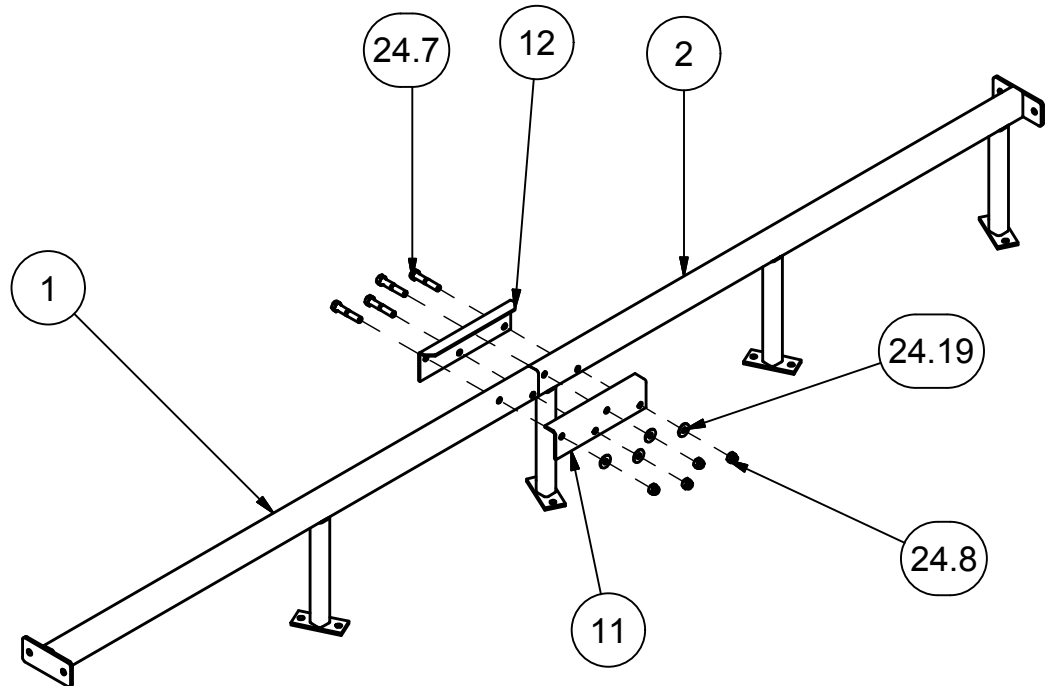

2017-01-10

**Les Fabrication TJD inc.**147, chemin des Raymond Rivière-du-Loup (Québec), G5R 5X9
www.tjd.ca

99DN-106

: DAMEUSE À NEIGE 60"/SNOW GROOMER 60"

COTÉ GAUCHE / LEFT SIDE

REF	#pièce/part
6	03DN-105G
9	04TG-023
10	04TG-024
11	04PL-491
12	04PL-492
15	04PL-495
16	04PL-496
24	00AC-010
24.2	HLN5/16-18ZBG2
24.5	RHSNCB5/16-18 X - 1ZB
24.6	FW114USS
24.7	HB318-16X2ZBG2
24.8	HLN3/8-16ZBG2
24.15	CAP-PL-RT-1x2x10-14G
24.19	FW5116USS
24.22	HB5116-18X2ZBG2

2017-01-10

**Les Fabrication TJD inc.**147, chemin des Raymond Rivière-du-Loup (Québec), G5R 5X9
www.tjd.ca

99DN-106

: DAMEUSE À NEIGE 60"/SNOW GROOMER 60"

COTÉ DROITE / RIGHT SIDE

REF	#pièce/part
5	03DN-105D
7	04TG-030
8	04TG-021
11	04PL-491
12	04PL-492
15	04PL-495
16	04PL-496
24	00AC-010
24.2	HLN5/16-18ZBG2
24.5	RHSNCB5/16-18 X - 1ZB
24.6	FW114USS
24.7	HB318-16X2ZBG2
24.8	HLN3/8-16ZBG2
24.15	CAP-PL-RT-1x2x10-14G
24.19	FW5116USS
24.22	HB5116-18X2ZBG2

2017-01-10

Les Fabrication TJD inc.

147, chemin des Raymond Rivière-du-Loup (Québec), G5R 5X9
www.tjd.ca

99DN-106

: DAMEUSE À NEIGE 60"/SNOW GROOMER 60"

LONGERON CENTRAL / CENTER SPAR

REF	#pièce/part
1	03ST-077
2	03ST-078
11	04PL-491
12	04PL-492
24	00AC-010
24.7	HB3I8-16X2ZBG2
24.8	HLN3/8-16ZBG2
24.19	FW5I16USS

2017-01-10

**Les Fabrication TJD inc.**147, chemin des Raymond Rivière-du-Loup (Québec), G5R 5X9
www.tjd.ca

99DN-106

: DAMEUSE À NEIGE 60"/SNOW GROOMER 60"

AVANT / FRONT END

REF	#pièce/part
4	03ST-080
7	04TG-030
9	04TG-023
24	00AC-010
24.2	HLN5/16-18ZBG2
24.6	FW114USS
24.15	CAP-PL-RT-1x2x10-14G
24.22	HB5116-18X2ZBG2