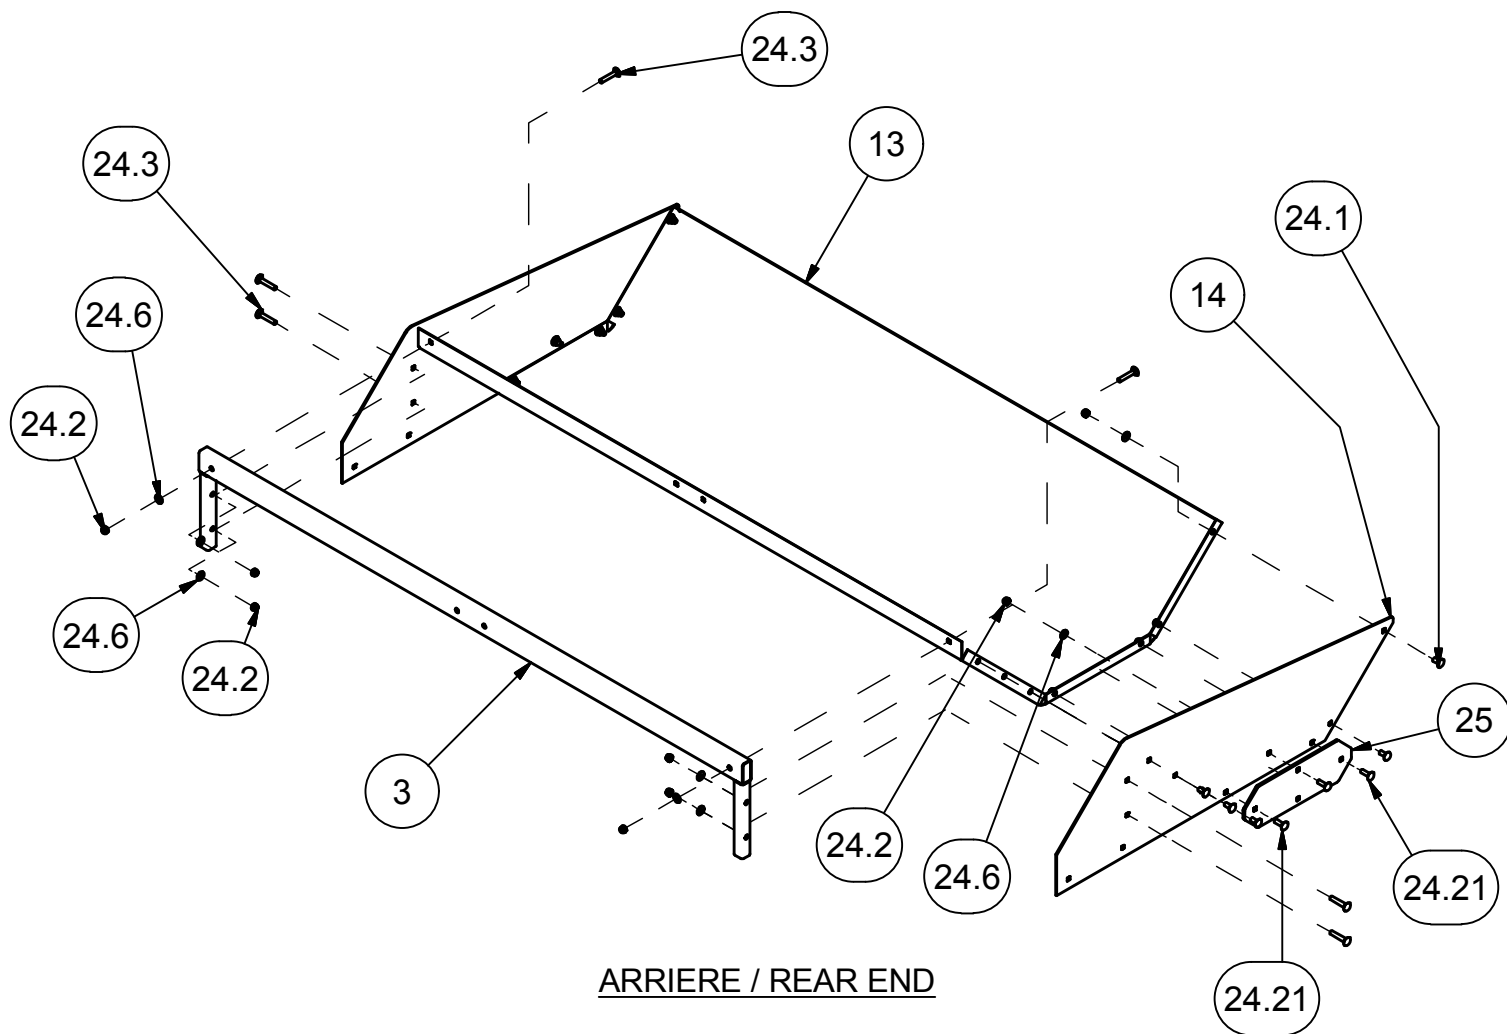

99DN-106

: DAMEUSE À NEIGE 60"/SNOW GROOMER 60"

ARRIERE / REAR END

REF	#pièce/part
3	03ST-079
13	04PL-493
14	04PL-494
24	00AC-010
24.1	RHSNCB5/16-18 X - 0,75ZB
24.2	HLN5/16-18ZBG2
24.3	RHSNCB5/16-18 X - 1,75ZB
24.5	RHSNCB5/16-18 X - 1ZB
24.6	FW114USS
24.21	RHSNCB5/16-18 X - 1ZB
25	04PL-586

2017-01-10

Les Fabrication TJD inc.

147, chemin des Raymond Rivière-du-Loup (Québec), G5R 5X9
www.tjd.ca