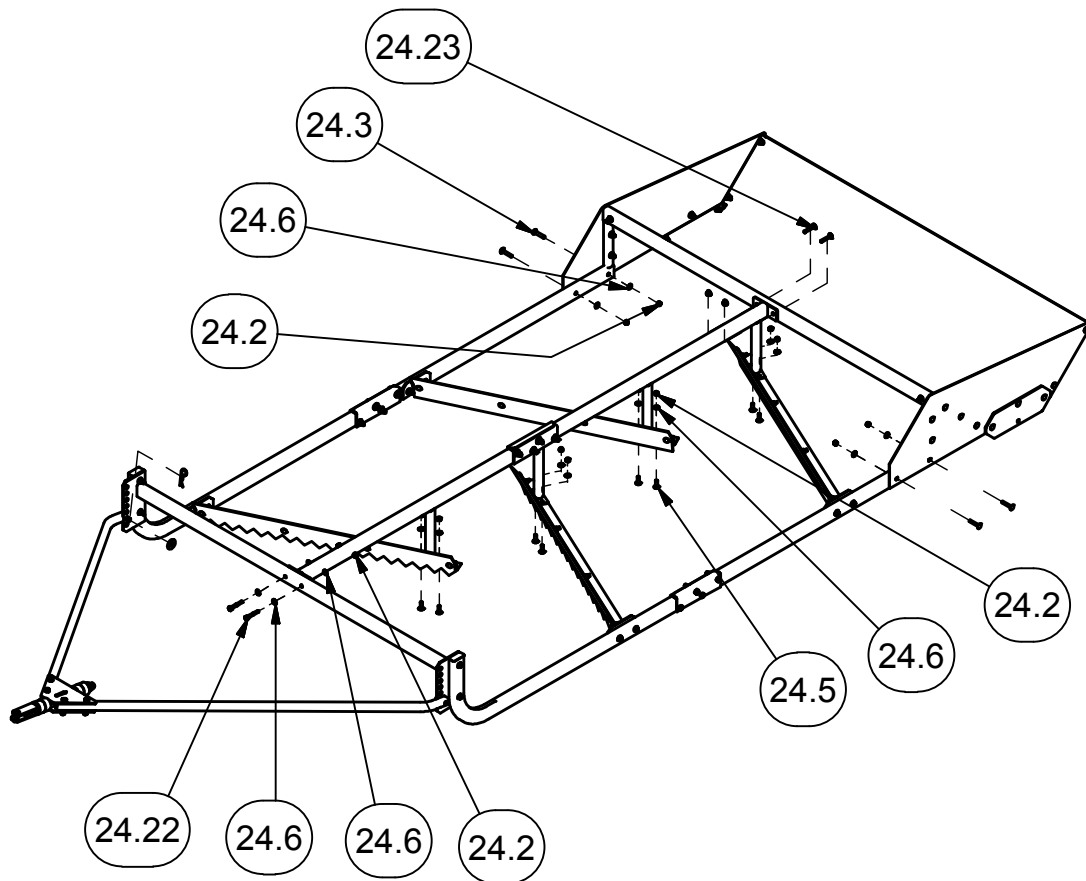

99DN-106

: DAMEUSE À NEIGE 60"/SNOW GROOMER 60"

**QUINCAILLERIE / ACCESSORY (00AC-024)**

REF	#pièce/part	QTÉ/QTY
1	RHSNCB5/16-18 X - 0,75ZB	10
2	HLN5/16-18ZBG2	66
3	RHSNCB5/16-18 X - 1,75ZB	12
4	RHSNCB5/16-18 X - 1ZB	30
5	FW114USS	80
6	HB318-16X2ZBG2	16
7	HLN3/8-16ZBG2	16
8	HLN3/4-10ZBG2	1
10	CAP-PL-RT-1x2x10-14G	2
11	04RC-014	2
12	FW314USS	4
13	FW112SAE	2
14	HPC118x314x2-9I16	2
15	FW5116USS	16
16	HB5116-18X2ZBG2	14

2017-01-10

**Les Fabrication TJD inc.**147, chemin des Raymond Rivière-du-Loup (Québec), G5R 5X9
www.tjd.ca

99DN-106

: DAMEUSE À NEIGE 60"/SNOW GROOMER 60"

ARRIERE / REAR END

REF	#pièce/part
3	03ST-079
13	04PL-493
14	04PL-494
24	00AC-010
24.1	RHSNCB5/16-18 X - 0,75ZB
24.2	HLN5/16-18ZBG2
24.3	RHSNCB5/16-18 X - 1,75ZB
24.5	RHSNCB5/16-18 X - 1ZB
24.6	FW114USS
24.21	RHSNCB5/16-18 X - 1ZB
25	04PL-586

2017-01-10

Les Fabrication TJD inc.

147, chemin des Raymond Rivière-du-Loup (Québec), G5R 5X9
www.tjd.ca

99DN-106

: DAMEUSE À NEIGE 60"/SNOW GROOMER 60"

**ATTELAGE / HOOKING**

REF	#pièce/part
18	03DN-001
19	03AR-003
23	03TG-031
24	00AC-024
24.7	HB3I8-16X2ZBG2
24.8	HLN3/8-16ZBG2
24.13	HLN3/4-10ZBG2
24.14	04RC-014
24.16	FW3I4USS
24.17	FW1I2SAE
24.18	HPC1I8x3I4x2-9I16
24.19	FW5I16USS

2017-01-10

**Les Fabrication TJD inc.**147, chemin des Raymond Rivière-du-Loup (Québec), G5R 5X9
www.tjd.ca

99DN-106

: DAMEUSE À NEIGE 60"/SNOW GROOMER 60"

**ASSEMBLAGE FINAL / TOP ASSEMBLY**

LISTE DE PIECE COMPLÈTE / COMPLETE PA		LISTE DE PIECE COMPLÈTE / COMPLETE PA	
REF	#pièce/part	REF	#pièce/part
24.2	HLN5/16-18ZBG2	24.5	RHSNCB5/16-18 X - 1ZB
24.3	RHSNCB5/16-18 X - 1,75ZB	24.6	FW114USS
		24.19	FW5116USS
		24.21	RHSNCB5/16-18 X - 1ZB
		24.22	HB5116-18X2ZBG2
		24.23	RHSNCB5/16-18 X - 1.75ZB