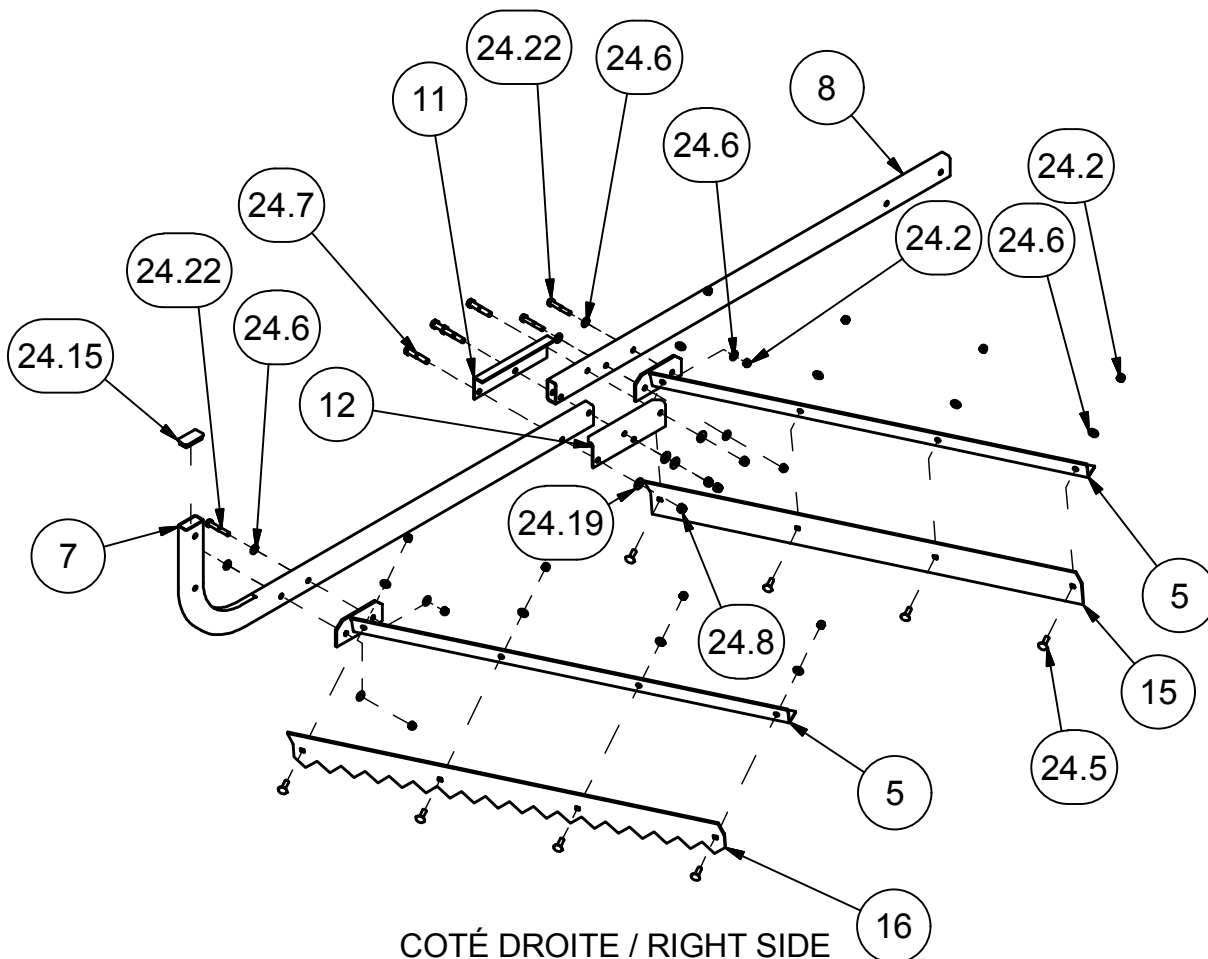

99DN-106

: DAMEUSE À NEIGE 60"/SNOW GROOMER 60"

**QUINCAILLERIE / ACCESSORY (00AC-024)**

REF	#pièce/part	QTÉ/QTY
1	RHSNCB5/16-18 X - 0,75ZB	10
2	HLN5/16-18ZBG2	66
3	RHSNCB5/16-18 X - 1,75ZB	12
4	RHSNCB5/16-18 X - 1ZB	30
5	FW114USS	80
6	HB318-16X2ZBG2	16
7	HLN3/8-16ZBG2	16
8	HLN3/4-10ZBG2	1
10	CAP-PL-RT-1x2x10-14G	2
11	04RC-014	2
12	FW314USS	4
13	FW112SAE	2
14	HPC118x314x2-9I16	2
15	FW5116USS	16
16	HB5116-18X2ZBG2	14

2017-01-10

**Les Fabrication TJD inc.**147, chemin des Raymond Rivière-du-Loup (Québec), G5R 5X9
www.tjd.ca

99DN-106

: DAMEUSE À NEIGE 60"/SNOW GROOMER 60"

COTÉ GAUCHE / LEFT SIDE

REF	#pièce/part
6	03DN-105G
9	04TG-023
10	04TG-024
11	04PL-491
12	04PL-492
15	04PL-495
16	04PL-496
24	00AC-010
24.2	HLN5/16-18ZBG2
24.5	RHSNCB5/16-18 X - 1ZB
24.6	FW114USS
24.7	HB318-16X2ZBG2
24.8	HLN3/8-16ZBG2
24.15	CAP-PL-RT-1x2x10-14G
24.19	FW5116USS
24.22	HB5116-18X2ZBG2

2017-01-10

**Les Fabrication TJD inc.**147, chemin des Raymond Rivière-du-Loup (Québec), G5R 5X9
www.tjd.ca

99DN-106

: DAMEUSE À NEIGE 60"/SNOW GROOMER 60"

COTÉ DROITE / RIGHT SIDE

REF	#pièce/part
5	03DN-105D
7	04TG-030
8	04TG-021
11	04PL-491
12	04PL-492
15	04PL-495
16	04PL-496
24	00AC-010
24.2	HLN5/16-18ZBG2
24.5	RHSNCB5/16-18 X - 1ZB
24.6	FW114USS
24.7	HB318-16X2ZBG2
24.8	HLN3/8-16ZBG2
24.15	CAP-PL-RT-1x2x10-14G
24.19	FW5116USS
24.22	HB5116-18X2ZBG2

2017-01-10

Les Fabrication TJD inc.

147, chemin des Raymond Rivière-du-Loup (Québec), G5R 5X9
www.tjd.ca

99DN-106

: DAMEUSE À NEIGE 60"/SNOW GROOMER 60"

LONGERON CENTRAL / CENTER SPAR

REF	#pièce/part
1	03ST-077
2	03ST-078
11	04PL-491
12	04PL-492
24	00AC-010
24.7	HB3I8-16X2ZBG2
24.8	HLN3/8-16ZBG2
24.19	FW5I16USS