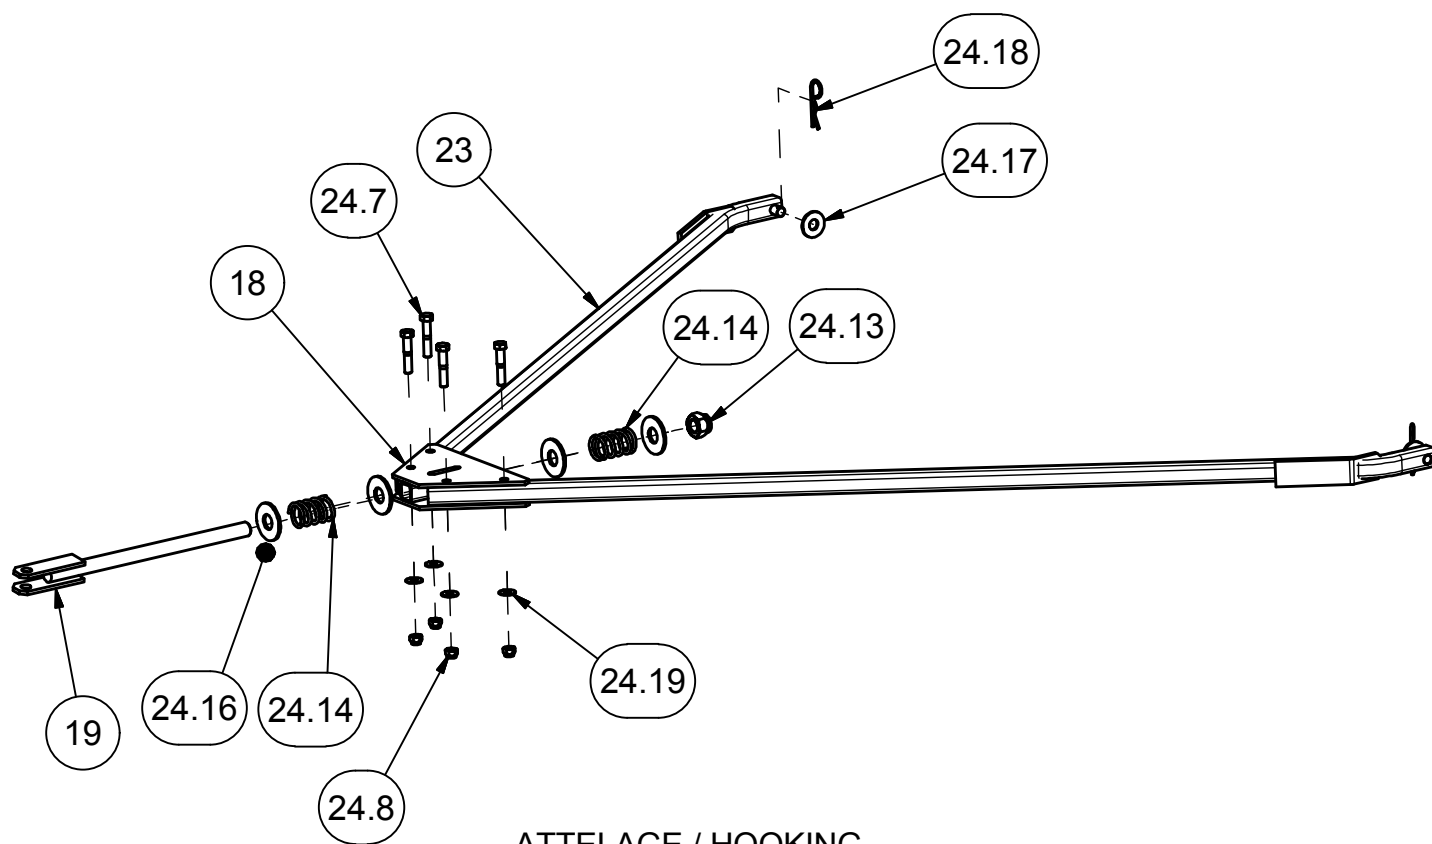

99DN-106

: DAMEUSE À NEIGE 60"/SNOW GROOMER 60"

**QUINCAILLERIE / ACCESSORY (00AC-024)**

REF	#pièce/part	QTÉ/QTY
1	RHSNCB5/16-18 X - 0,75ZB	10
2	HLN5/16-18ZBG2	66
3	RHSNCB5/16-18 X - 1,75ZB	12
4	RHSNCB5/16-18 X - 1ZB	30
5	FW114USS	80
6	HB318-16X2ZBG2	16
7	HLN3/8-16ZBG2	16
8	HLN3/4-10ZBG2	1
10	CAP-PL-RT-1x2x10-14G	2
11	04RC-014	2
12	FW314USS	4
13	FW112SAE	2
14	HPC118x314x2-9I16	2
15	FW5116USS	16
16	HB5116-18X2ZBG2	14

2017-01-10

**Les Fabrication TJD inc.**147, chemin des Raymond Rivière-du-Loup (Québec), G5R 5X9
www.tjd.ca

99DN-106

: DAMEUSE À NEIGE 60"/SNOW GROOMER 60"

ARRIERE / REAR END

REF	#pièce/part
3	03ST-079
13	04PL-493
14	04PL-494
24	00AC-010
24.1	RHSNCB5/16-18 X - 0,75ZB
24.2	HLN5/16-18ZBG2
24.3	RHSNCB5/16-18 X - 1,75ZB
24.5	RHSNCB5/16-18 X - 1ZB
24.6	FW114USS
24.21	RHSNCB5/16-18 X - 1ZB
25	04PL-586

2017-01-10

Les Fabrication TJD inc.

147, chemin des Raymond Rivière-du-Loup (Québec), G5R 5X9
www.tjd.ca

99DN-106

: DAMEUSE À NEIGE 60"/SNOW GROOMER 60"

**ATTELAGE / HOOKING**

REF	#pièce/part
18	03DN-001
19	03AR-003
23	03TG-031
24	00AC-024
24.7	HB3I8-16X2ZBG2
24.8	HLN3/8-16ZBG2
24.13	HLN3/4-10ZBG2
24.14	04RC-014
24.16	FW3I4USS
24.17	FW1I2SAE
24.18	HPC1I8x3I4x2-9I16
24.19	FW5I16USS

2017-01-10

**Les Fabrication TJD inc.**147, chemin des Raymond Rivière-du-Loup (Québec), G5R 5X9
www.tjd.ca

99DN-106

: DAMEUSE À NEIGE 60"/SNOW GROOMER 60"

**ASSEMBLAGE FINAL / TOP ASSEMBLY**

LISTE DE PIECE COMPLÈTE / COMPLETE PA		LISTE DE PIECE COMPLÈTE / COMPLETE PA	
REF	#pièce/part	REF	#pièce/part
24.2	HLN5/16-18ZBG2	24.5	RHSNCB5/16-18 X - 1ZB
24.3	RHSNCB5/16-18 X - 1,75ZB	24.6	FW114USS
		24.19	FW5116USS
		24.21	RHSNCB5/16-18 X - 1ZB
		24.22	HB5116-18X2ZBG2
		24.23	RHSNCB5/16-18 X - 1.75ZB