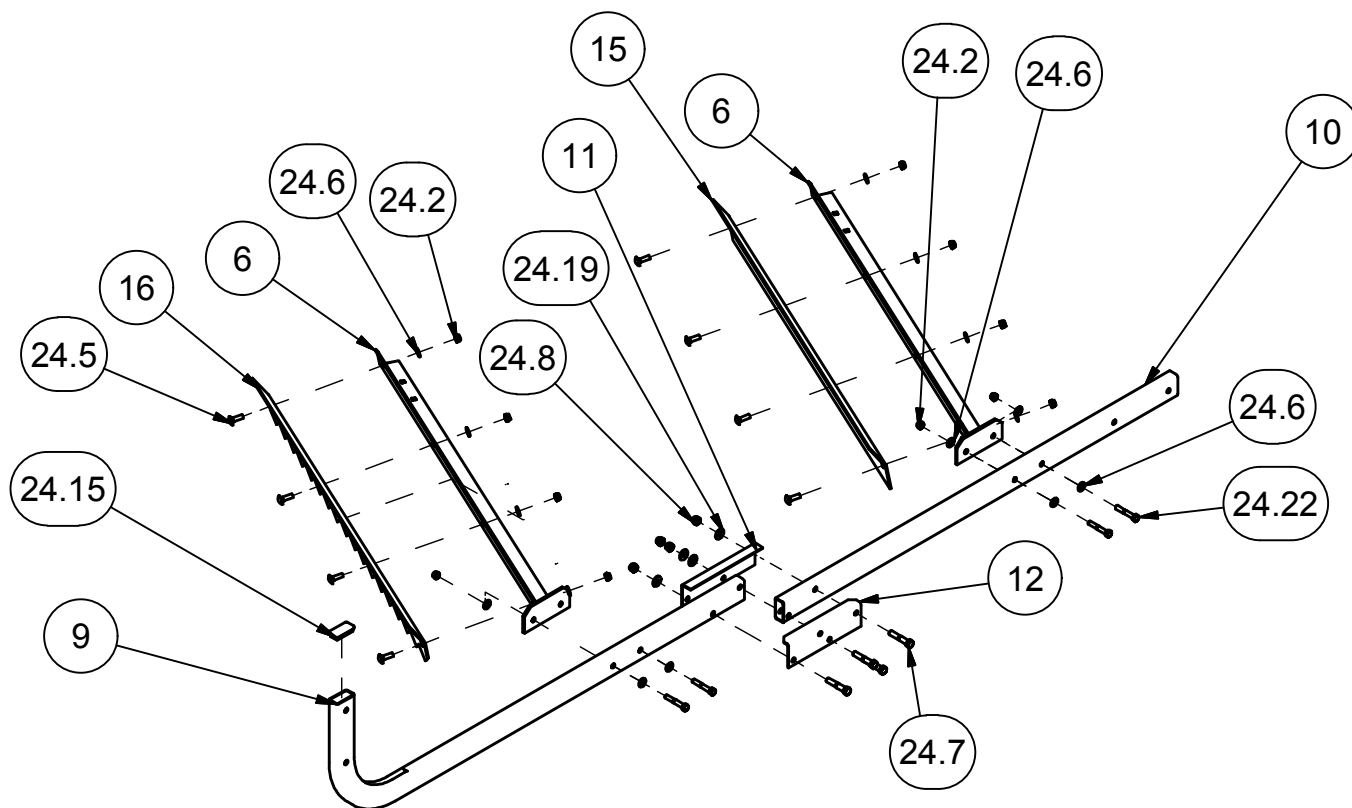

99DN-106

: DAMEUSE À NEIGE 60"/SNOW GROOMER 60"

**QUINCAILLERIE / ACCESSORY (00AC-024)**

REF	#pièce/part	QTÉ/QTY
1	RHSNCB5/16-18 X - 0,75ZB	10
2	HLN5/16-18ZBG2	66
3	RHSNCB5/16-18 X - 1,75ZB	12
4	RHSNCB5/16-18 X - 1ZB	30
5	FW114USS	80
6	HB318-16X2ZBG2	16
7	HLN3/8-16ZBG2	16
8	HLN3/4-10ZBG2	1
10	CAP-PL-RT-1x2x10-14G	2
11	04RC-014	2
12	FW314USS	4
13	FW112SAE	2
14	HPC118x314x2-9I16	2
15	FW5116USS	16
16	HB5116-18X2ZBG2	14

2017-01-10

**Les Fabrication TJD inc.**147, chemin des Raymond Rivière-du-Loup (Québec), G5R 5X9
www.tjd.ca

99DN-106

: DAMEUSE À NEIGE 60"/SNOW GROOMER 60"

COTÉ GAUCHE / LEFT SIDE

REF	#pièce/part
6	03DN-105G
9	04TG-023
10	04TG-024
11	04PL-491
12	04PL-492
15	04PL-495
16	04PL-496
24	00AC-010
24.2	HLN5/16-18ZBG2
24.5	RHSNCB5/16-18 X - 1ZB
24.6	FW114USS
24.7	HB318-16X2ZBG2
24.8	HLN3/8-16ZBG2
24.15	CAP-PL-RT-1x2x10-14G
24.19	FW5116USS
24.22	HB5116-18X2ZBG2

2017-01-10

**Les Fabrication TJD inc.**147, chemin des Raymond Rivière-du-Loup (Québec), G5R 5X9
www.tjd.ca

99DN-106

: DAMEUSE À NEIGE 60"/SNOW GROOMER 60"

COTÉ DROITE / RIGHT SIDE

REF	#pièce/part
5	03DN-105D
7	04TG-030
8	04TG-021
11	04PL-491
12	04PL-492
15	04PL-495
16	04PL-496
24	00AC-010
24.2	HLN5/16-18ZBG2
24.5	RHSNCB5/16-18 X - 1ZB
24.6	FW114USS
24.7	HB318-16X2ZBG2
24.8	HLN3/8-16ZBG2
24.15	CAP-PL-RT-1x2x10-14G
24.19	FW5116USS
24.22	HB5116-18X2ZBG2

2017-01-10

Les Fabrication TJD inc.

147, chemin des Raymond Rivière-du-Loup (Québec), G5R 5X9
www.tjd.ca

99DN-106

: DAMEUSE À NEIGE 60"/SNOW GROOMER 60"

LONGERON CENTRAL / CENTER SPAR

REF	#pièce/part
1	03ST-077
2	03ST-078
11	04PL-491
12	04PL-492
24	00AC-010
24.7	HB3I8-16X2ZBG2
24.8	HLN3/8-16ZBG2
24.19	FW5I16USS