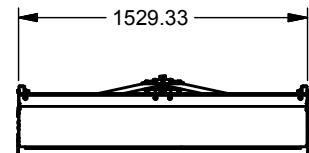

99DN-106

: DAMEUSE À NEIGE 60"/SNOW GROOMER 60"

**QUINCAILLERIE / ACCESSORY (00AC-024)**

REF	#pièce/part	QTÉ/QTY
1	RHSNCB5/16-18 X - 0,75ZB	10
2	HLN5/16-18ZBG2	66
3	RHSNCB5/16-18 X - 1,75ZB	12
4	RHSNCB5/16-18 X - 1ZB	30
5	FW114USS	80
6	HB318-16X2ZBG2	16
7	HLN3/8-16ZBG2	16
8	HLN3/4-10ZBG2	1
10	CAP-PL-RT-1x2x10-14G	2
11	04RC-014	2
12	FW314USS	4
13	FW112SAE	2
14	HPC118x314x2-9I16	2
15	FW5116USS	16
16	HB5116-18X2ZBG2	14

2017-01-10

**Les Fabrication TJD inc.**147, chemin des Raymond Rivière-du-Loup (Québec), G5R 5X9
www.tjd.ca

99DN-106

: DAMEUSE À NEIGE 60"/SNOW GROOMER 60"

COTÉ GAUCHE / LEFT SIDE

REF	#pièce/part
6	03DN-105G
9	04TG-023
10	04TG-024
11	04PL-491
12	04PL-492
15	04PL-495
16	04PL-496
24	00AC-010
24.2	HLN5/16-18ZBG2
24.5	RHSNCB5/16-18 X - 1ZB
24.6	FW114USS
24.7	HB318-16X2ZBG2
24.8	HLN3/8-16ZBG2
24.15	CAP-PL-RT-1x2x10-14G
24.19	FW5116USS
24.22	HB5116-18X2ZBG2

2017-01-10

**Les Fabrication TJD inc.**147, chemin des Raymond Rivière-du-Loup (Québec), G5R 5X9
www.tjd.ca

99DN-106

: DAMEUSE À NEIGE 60"/SNOW GROOMER 60"

COTÉ DROITE / RIGHT SIDE

REF	#pièce/part
5	03DN-105D
7	04TG-030
8	04TG-021
11	04PL-491
12	04PL-492
15	04PL-495
16	04PL-496
24	00AC-010
24.2	HLN5/16-18ZBG2
24.5	RHSNCB5/16-18 X - 1ZB
24.6	FW114USS
24.7	HB318-16X2ZBG2
24.8	HLN3/8-16ZBG2
24.15	CAP-PL-RT-1x2x10-14G
24.19	FW5116USS
24.22	HB5116-18X2ZBG2