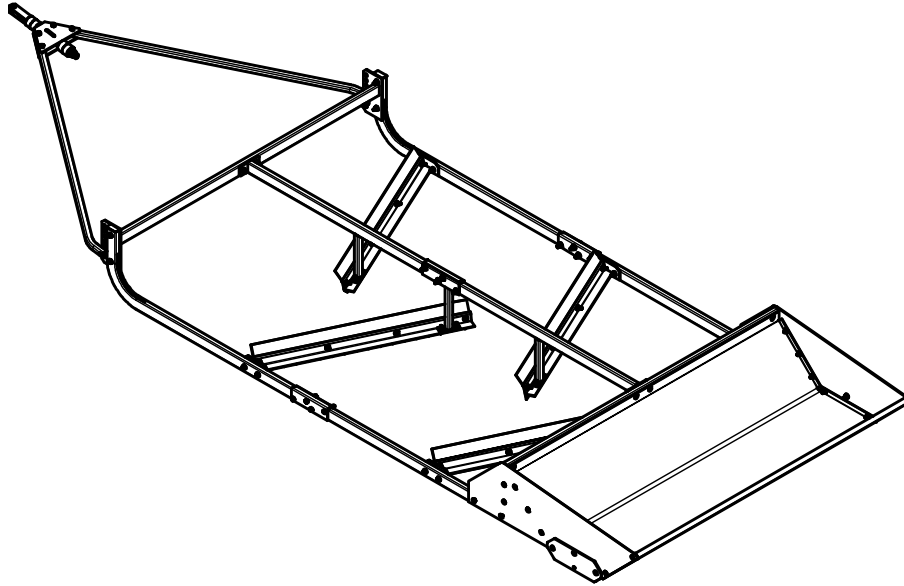

99DN-106

: DAMEUSE À NEIGE 60"/SNOW GROOMER 60"

**QUINCAILLERIE / ACCESSORY (00AC-024)**

REF	#pièce/part	QTÉ/QTY
1	RHSNCB5/16-18 X - 0,75ZB	10
2	HLN5/16-18ZBG2	66
3	RHSNCB5/16-18 X - 1,75ZB	12
4	RHSNCB5/16-18 X - 1ZB	30
5	FW114USS	80
6	HB318-16X2ZBG2	16
7	HLN3/8-16ZBG2	16
8	HLN3/4-10ZBG2	1
10	CAP-PL-RT-1x2x10-14G	2
11	04RC-014	2
12	FW314USS	4
13	FW112SAE	2
14	HPC118x314x2-9I16	2
15	FW5116USS	16
16	HB5116-18X2ZBG2	14

2017-01-10

**Les Fabrication TJD inc.**147, chemin des Raymond Rivière-du-Loup (Québec), G5R 5X9
www.tjd.ca

99DN-106

: DAMEUSE À NEIGE 60"/SNOW GROOMER 60"

COTÉ GAUCHE / LEFT SIDE

REF	#pièce/part
6	03DN-105G
9	04TG-023
10	04TG-024
11	04PL-491
12	04PL-492
15	04PL-495
16	04PL-496
24	00AC-010
24.2	HLN5/16-18ZBG2
24.5	RHSNCB5/16-18 X - 1ZB
24.6	FW114USS
24.7	HB318-16X2ZBG2
24.8	HLN3/8-16ZBG2
24.15	CAP-PL-RT-1x2x10-14G
24.19	FW5116USS
24.22	HB5116-18X2ZBG2

2017-01-10

**Les Fabrication TJD inc.**147, chemin des Raymond Rivière-du-Loup (Québec), G5R 5X9
www.tjd.ca

99DN-106

: DAMEUSE À NEIGE 60"/SNOW GROOMER 60"

COTÉ DROITE / RIGHT SIDE

REF	#pièce/part
5	03DN-105D
7	04TG-030
8	04TG-021
11	04PL-491
12	04PL-492
15	04PL-495
16	04PL-496
24	00AC-010
24.2	HLN5/16-18ZBG2
24.5	RHSNCB5/16-18 X - 1ZB
24.6	FW114USS
24.7	HB318-16X2ZBG2
24.8	HLN3/8-16ZBG2
24.15	CAP-PL-RT-1x2x10-14G
24.19	FW5116USS
24.22	HB5116-18X2ZBG2

2017-01-10

Les Fabrication TJD inc.

147, chemin des Raymond Rivière-du-Loup (Québec), G5R 5X9
www.tjd.ca

99DN-106

: DAMEUSE À NEIGE 60"/SNOW GROOMER 60"

LONGERON CENTRAL / CENTER SPAR

REF	#pièce/part
1	03ST-077
2	03ST-078
11	04PL-491
12	04PL-492
24	00AC-010
24.7	HB3I8-16X2ZBG2
24.8	HLN3/8-16ZBG2
24.19	FW5I16USS