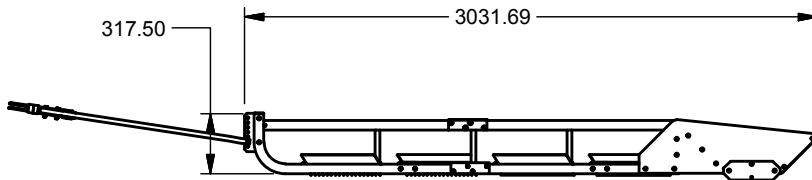

99DN-106

: DAMEUSE À NEIGE 60"/SNOW GROOMER 60"

**QUINCAILLERIE / ACCESSORY (00AC-024)**

REF	#pièce/part	QTÉ/QTY
1	RHSNCB5/16-18 X - 0,75ZB	10
2	HLN5/16-18ZBG2	66
3	RHSNCB5/16-18 X - 1,75ZB	12
4	RHSNCB5/16-18 X - 1ZB	30
5	FW114USS	80
6	HB318-16X2ZBG2	16
7	HLN3/8-16ZBG2	16
8	HLN3/4-10ZBG2	1
10	CAP-PL-RT-1x2x10-14G	2
11	04RC-014	2
12	FW314USS	4
13	FW112SAE	2
14	HPC118x314x2-9I16	2
15	FW5116USS	16
16	HB5116-18X2ZBG2	14

2017-01-10

**Les Fabrication TJD inc.**147, chemin des Raymond Rivière-du-Loup (Québec), G5R 5X9
www.tjd.ca

99DN-106

: DAMEUSE À NEIGE 60"/SNOW GROOMER 60"

COTÉ GAUCHE / LEFT SIDE

REF	#pièce/part
6	03DN-105G
9	04TG-023
10	04TG-024
11	04PL-491
12	04PL-492
15	04PL-495
16	04PL-496
24	00AC-010
24.2	HLN5/16-18ZBG2
24.5	RHSNCB5/16-18 X - 1ZB
24.6	FW114USS
24.7	HB318-16X2ZBG2
24.8	HLN3/8-16ZBG2
24.15	CAP-PL-RT-1x2x10-14G
24.19	FW5116USS
24.22	HB5116-18X2ZBG2

2017-01-10

**Les Fabrication TJD inc.**147, chemin des Raymond Rivière-du-Loup (Québec), G5R 5X9
www.tjd.ca

99DN-106

: DAMEUSE À NEIGE 60"/SNOW GROOMER 60"

COTÉ DROITE / RIGHT SIDE

REF	#pièce/part
5	03DN-105D
7	04TG-030
8	04TG-021
11	04PL-491
12	04PL-492
15	04PL-495
16	04PL-496
24	00AC-010
24.2	HLN5/16-18ZBG2
24.5	RHSNCB5/16-18 X - 1ZB
24.6	FW114USS
24.7	HB318-16X2ZBG2
24.8	HLN3/8-16ZBG2
24.15	CAP-PL-RT-1x2x10-14G
24.19	FW5116USS
24.22	HB5116-18X2ZBG2