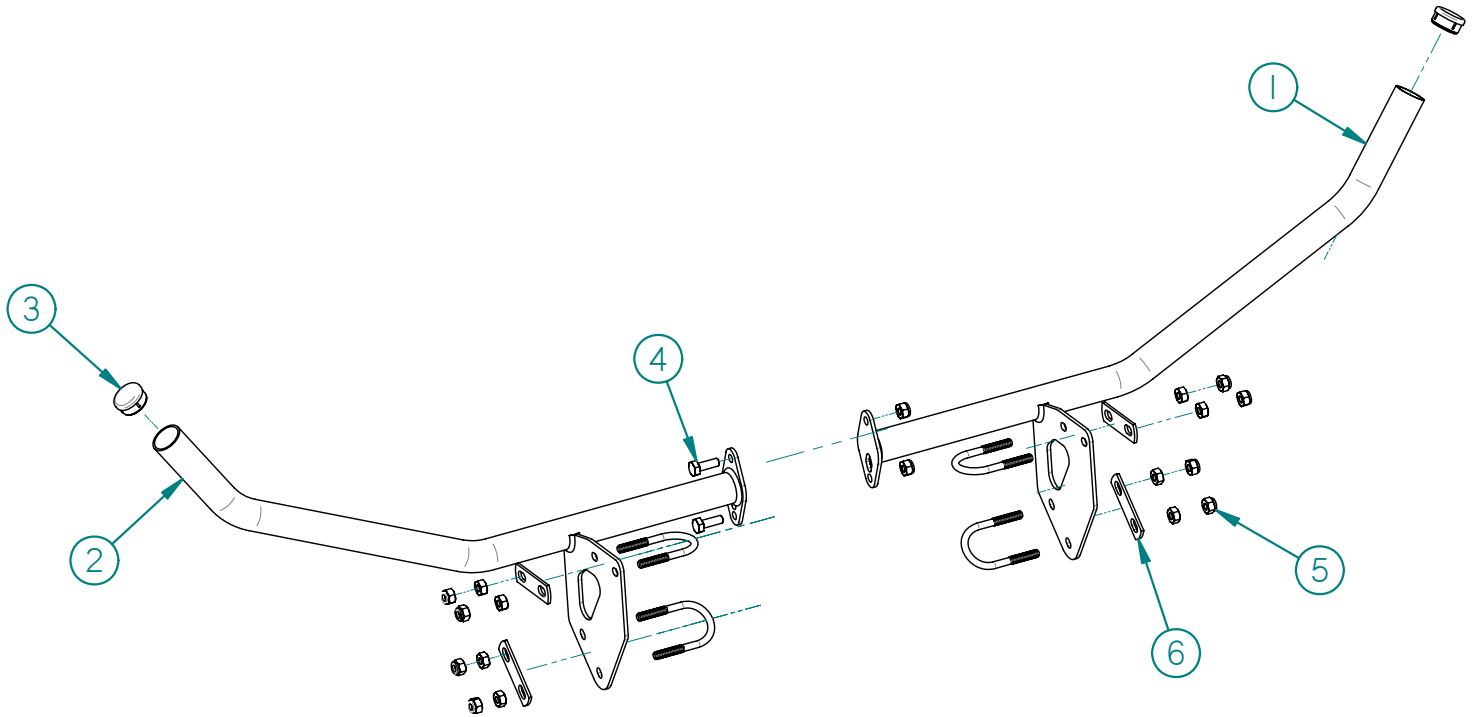

00GC-007: Garde Chenille / Track Protector

Liste des pièce / Part List

RÉF	# PIECE/PART	QTÉ/QTY
1	00GC-012D	1
2	00GC-012G	1
3	02CA-002	2
4	HB-114-20NCx314	2
5	HLN-114-20NC	10
6	UB114x1-118x2-114_S1	4

2007-03-29

PHOTOS POUR INSTALLATION DU GARDE CHENILLE INSTALLATION PICTURES OF THE TRACK PROTECTOR

Note :
Les pièces peuvent différer de celles
montrées. /
Parts may differ from those shown.