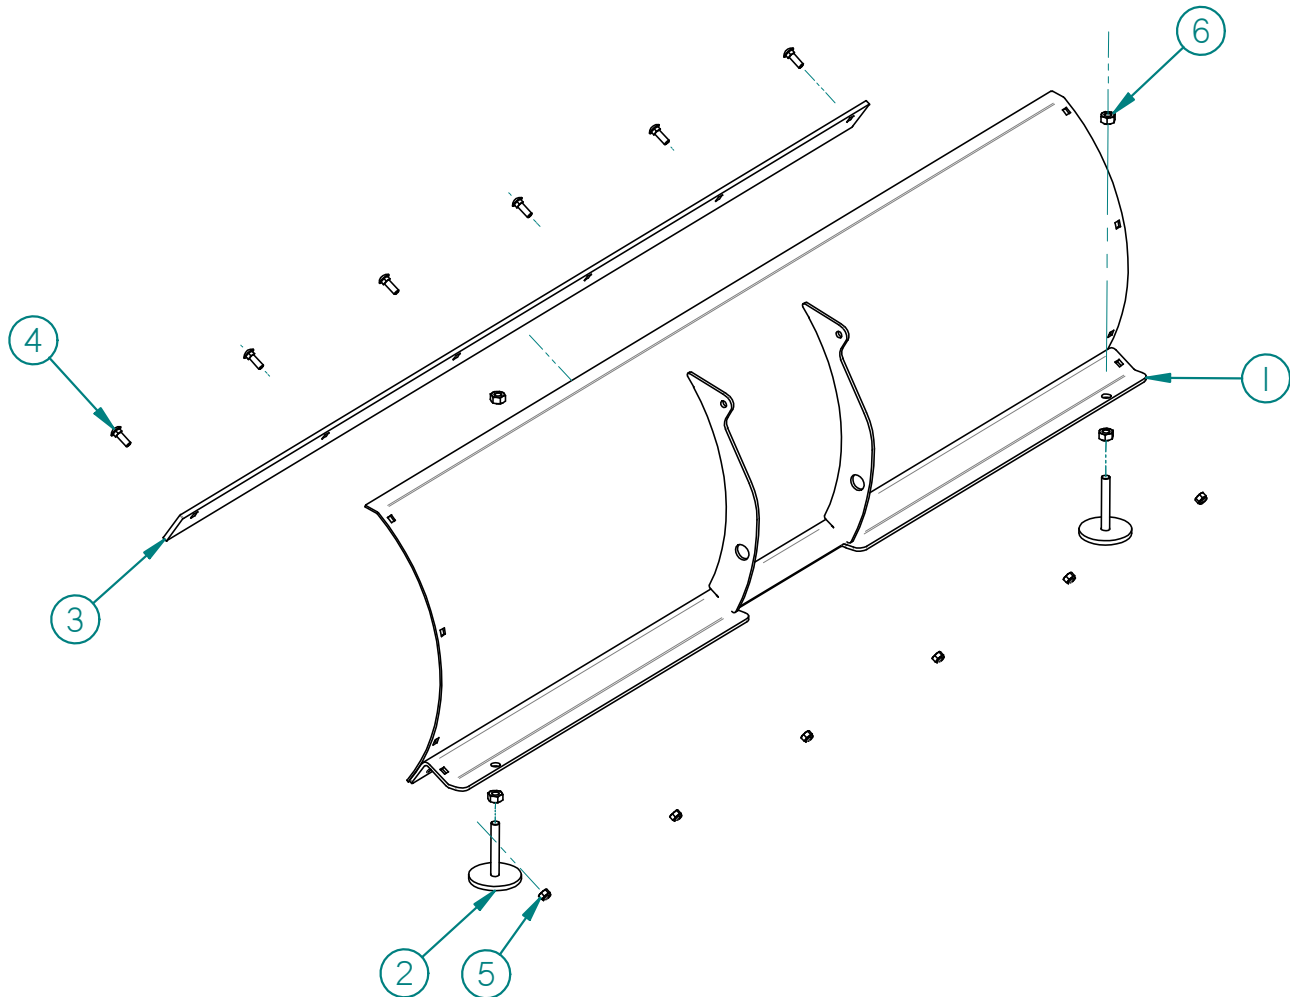

# 99GN-105: GRATTE 60 POUCES / SNOW PLOW 60 INCHES

## Liste des pièces / Part List

RÉF	# PIÈCE/PART	QTÉ/QTY
1	03GN-100	1
2	03LI-017	2
3	04PL-182	1
4	RHSNCB5116-18x1ZB	6
5	HLN5116-18ZBG2	6
6	HN7116-14ZBG2	4

17/02/2009

**LES FABRICATIONS TJD INC.**

147, chemin des Raymond, Rivière-du-Loup (Québec) G5R 5X9  
www.tjd.ca