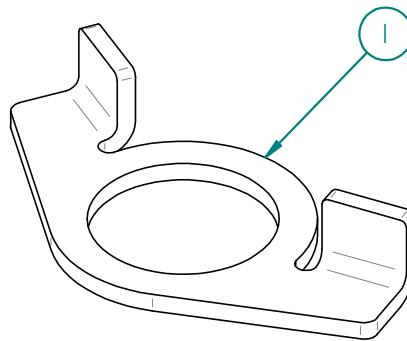

99LB-004: Limiteur de Braquage / Steering Limiter

Liste des pièces / Part List

RÉF	# PIECE/PART	QTÉ/QTY
1	04LB-004	1

04/02/2008

**LES FABRICATIONS TJD INC.**147, chemin des Raymond, Rivière-du-Loup (Québec) G5R 5X9
www.tjd.ca

Installation du limiteur de braquage

- Dévisser l'écrou (item 3), enlever la rondelle plate (item 2).
- Insérer le limiteur de braquage (item 1), tel qu'illustré sur la photo précédente.

⚠ Important d'utiliser cet assemblage avec le système de chenille xgen sport seulement.

Steering limiter installation

- Screw off the nut (item 3), relieve the flat washer (item 2).
- Insert the steering limiter (item 1), as shown on previous picture.

 It's important to use this assembly with the xgen sport system only.