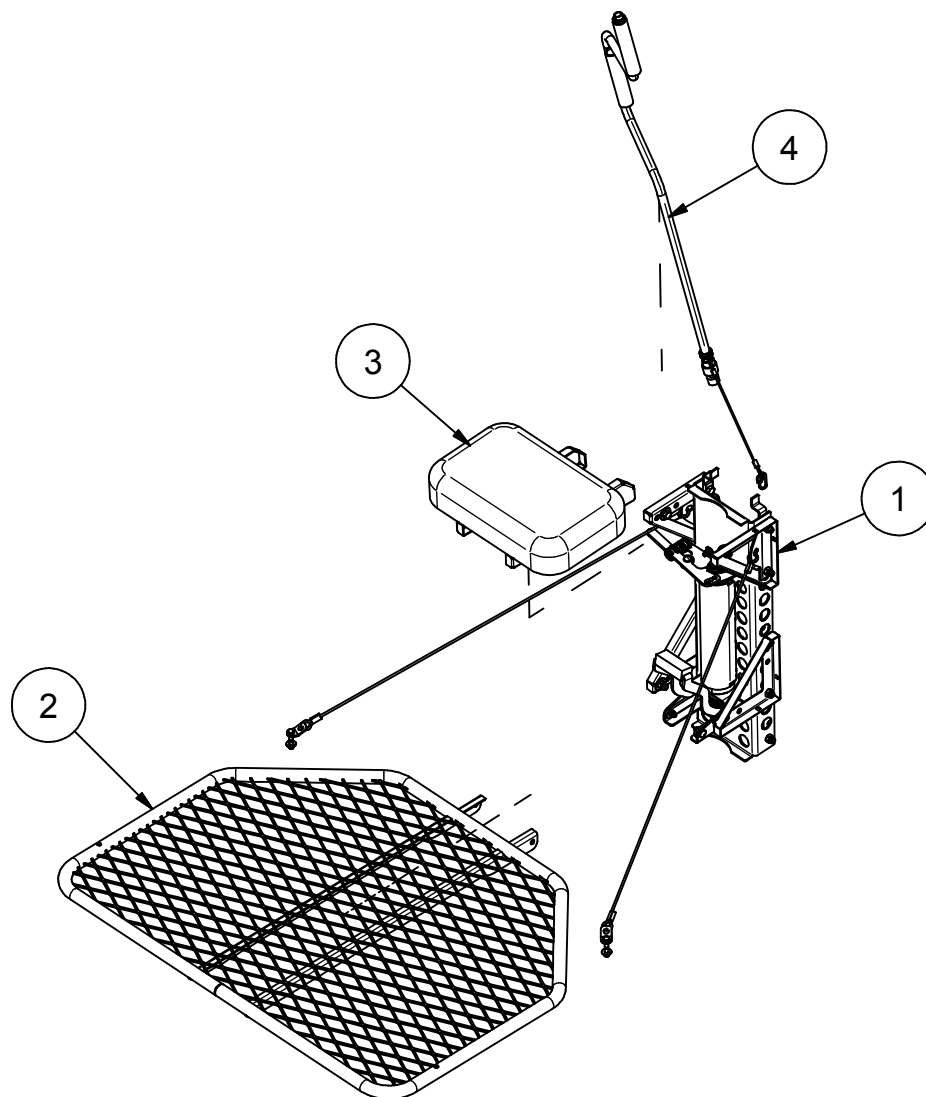

99WD-111 : ENSEMBLE DE CHARIOT TREE STAND

Liste des pièces / Part List

REF	#pièce/part	QTÉ/QTY
1	99WD-116	1
2	03ST-063	1
3	00SU-038	1
4	00LE-006	1

2012-03-01

**Les Fabrication TJD inc.**147, chemin des Raymond Rivière-du-Loup (Québec), G5R 5X9
www.tjd.ca