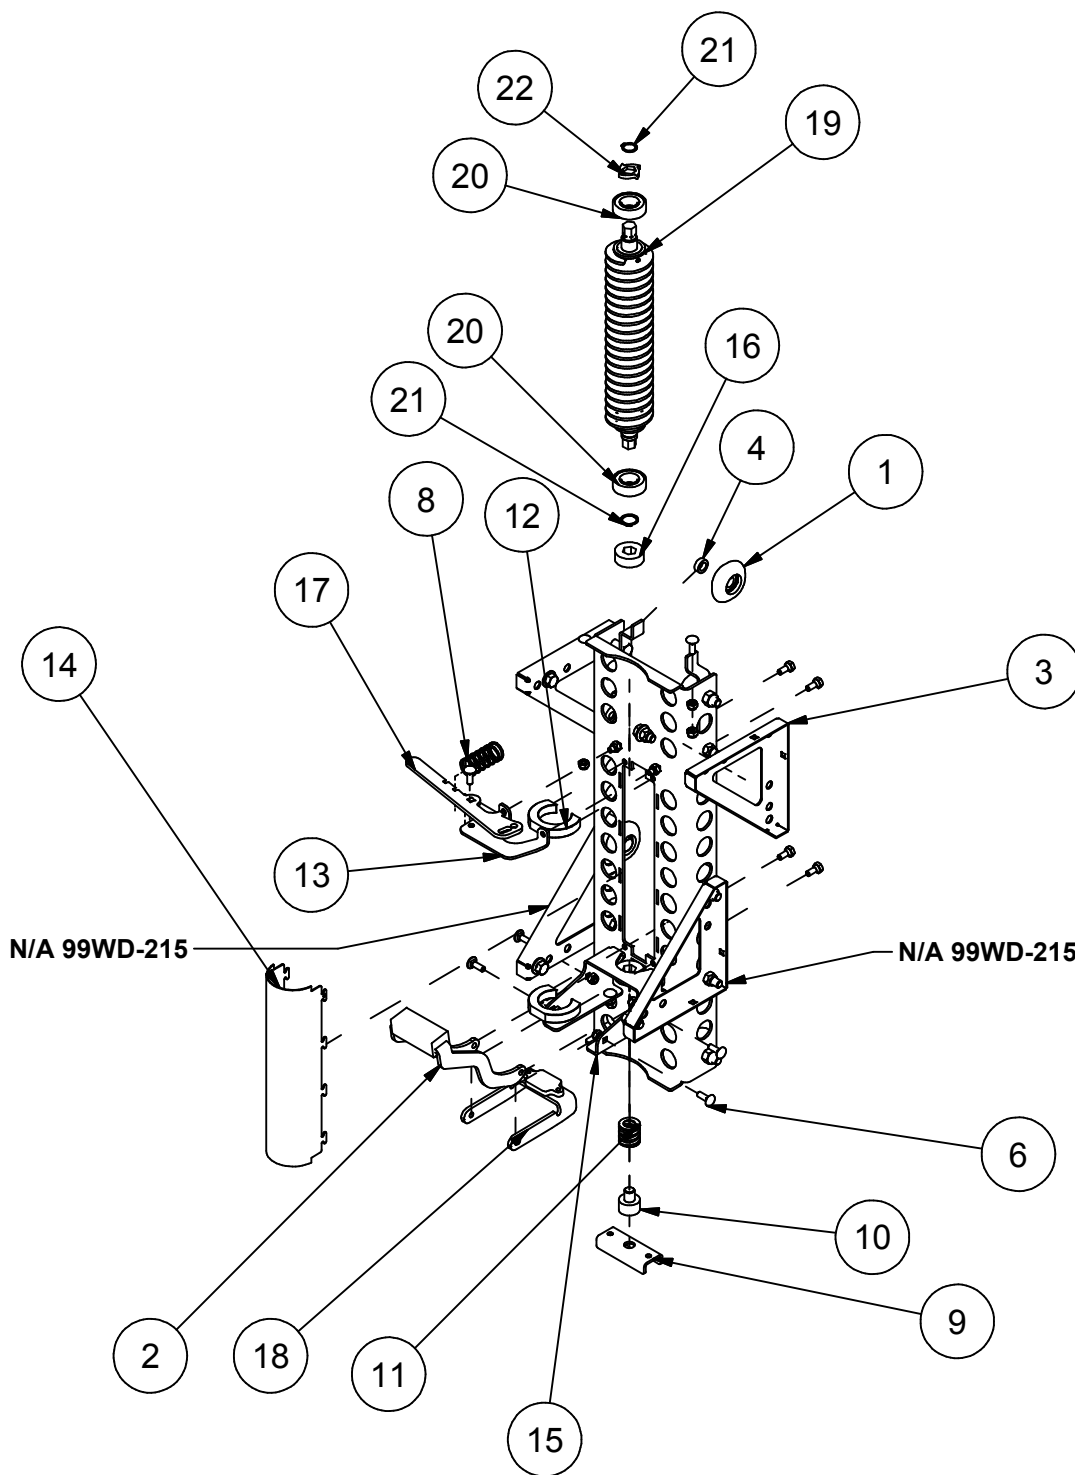

99WD-115/99WD-215 : CHARIOT / ELEVATOR

2010-08-10

Les Fabrication TJD inc.

147, chemin des Raymond Rivière-du-Loup (Québec), G5R 5X9
www.tjdhunting.com

99WD-115/99WD-215 CHARIOT / ELEVATOR

REF	QTÉ/QTY	#pièce/part
1	6	00RO-009
2	1	00LE-004
3	4	04PL-331
4	2	04DO-043
6	13	RHSNCB114-20x314B2
8	1	02RC-005
9	1	04PL-328
10	1	04AR-085
11	1	02RC-008
12	2	04BF-002
13	1	04PL-332
14	1	04PL-329
15	1	04PL-323
16	2	04PL-326
17	1	04PL-327
18	1	00LE-005
19	1	03EN-004
20	2	BB6203-2RSC3
21	2	RR 5100
22	1	04PL-325

2010-08-10

**Les Fabrication TJD inc.**147, chemin des Raymond Rivière-du-Loup (Québec), G5R 5X9
www.tjd hunting.com