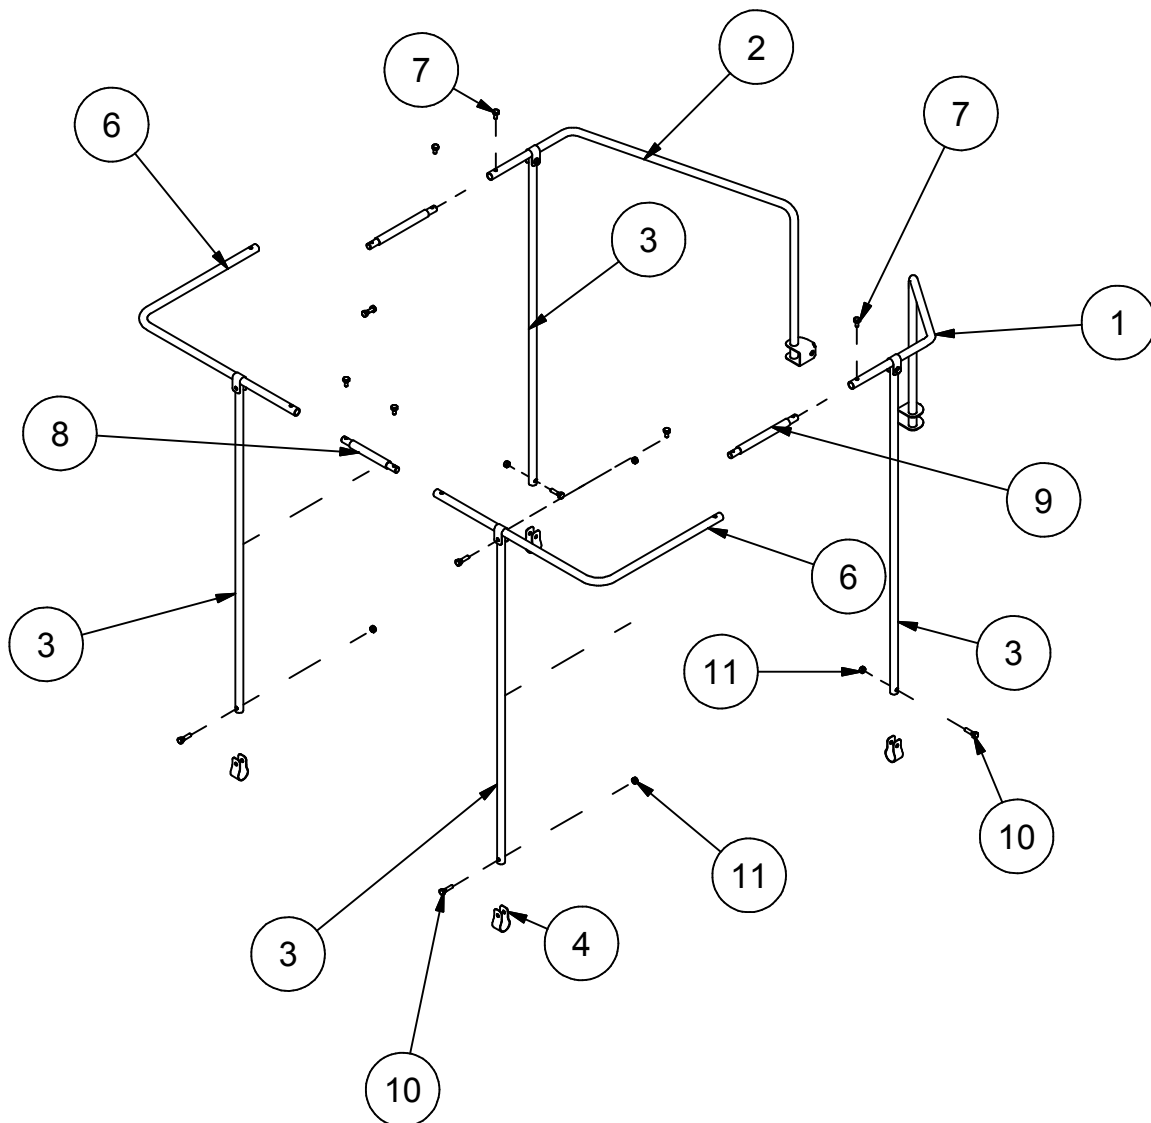

# 99WD-235 : GARDE-CORPS TREESTAND 36 X 36

### Liste des pièces / Part List

REF	#pièce/part	QTÉ/QTY
1	03TU-006G	1
2	03TU-006D	1
3	04TU-166	4
4	04PL-397	4
5	04PL-398	4
6	04TU-164	2
7	HB114-20X11ZBG2	6
8	04AR-087	1
9	04AR-090	2
10	HB114-20X1ZBG2	8
11	HN114-20NC	8

2010-09-15

**Les Fabrication TJD inc.**

147, chemin des Raymond Rivière-du-Loup (Québec), G5R 5X9  
www.tjd.ca