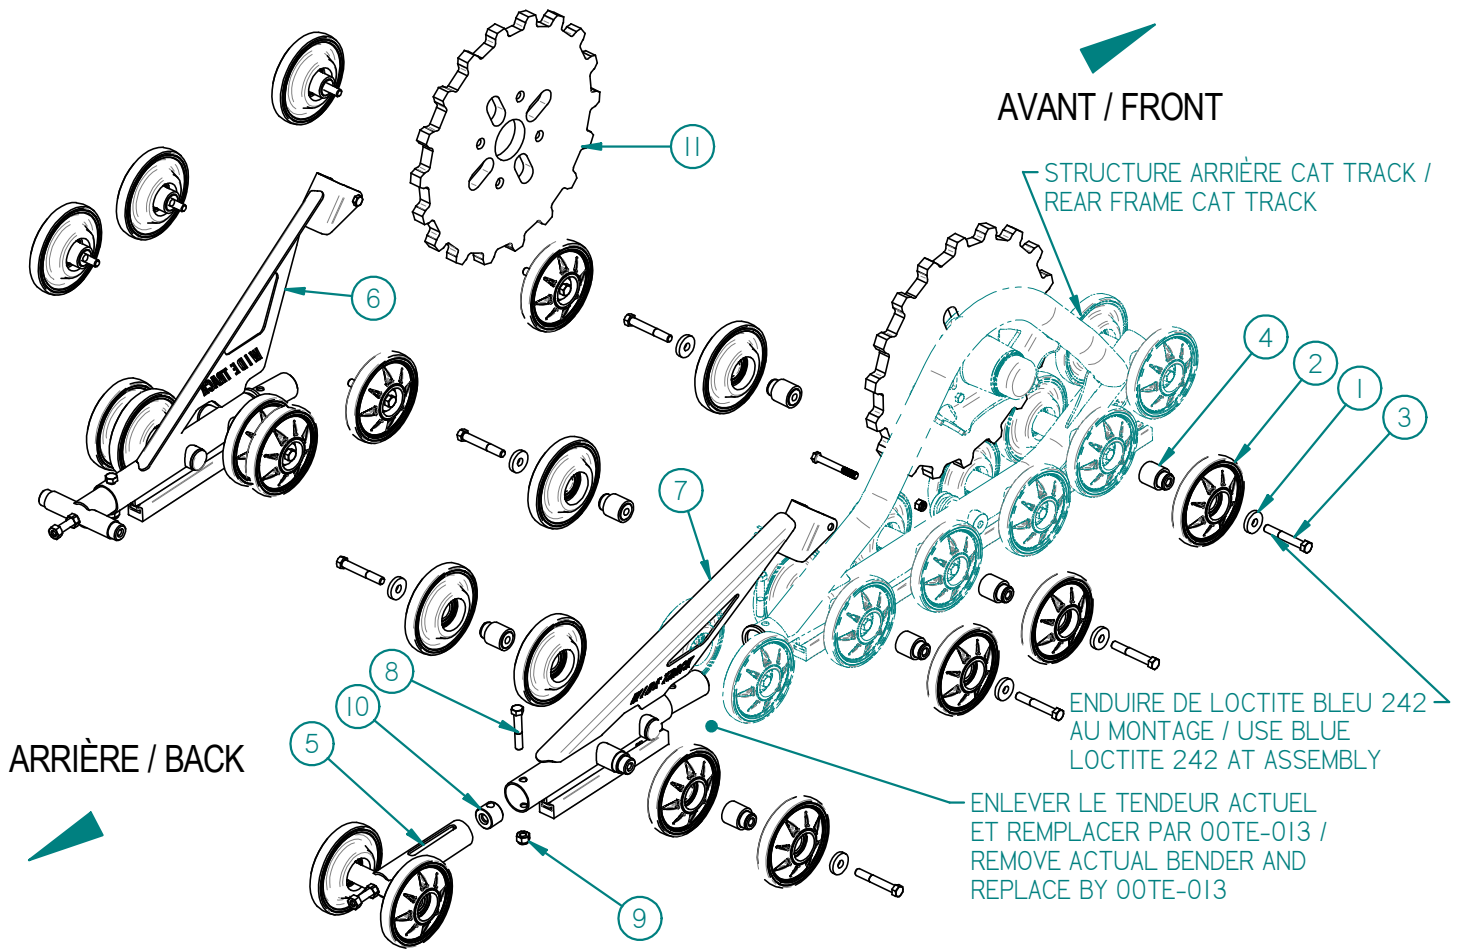

# 99WT-004: EXTENSION WIDE TRACK / WIDE TRACK EXTENSION

## Liste des pièces / Part List

RÉF	# PIÈCE/PART	QTÉ/QTY	RÉF	# PIÈCE/PART	QTÉ/QTY
1	04RL-012	14	7	00WT-001D	1
2	02RO-006	18	8	HB7116-14NCx2-112	2
3	HB7116-14x3J8	14	9	HLN7116-14ZBG2	2
4	04AR-063	14	10	04DO-027	2
5	00TE-013	2	11	04BA-008	2
6	00WT-001G	1			

AUSSI INCLUS 2 CHENILLES 121 POUCES (02CH-008) /  
ALSO INCLUDED 2 TRACKS 121 INCHES (02CH-008)

24/02/2009

**LES FABRICATIONS TJD INC.**

147, chemin des Raymond, Rivière-du-Loup (Québec) G5R 5X9  
www.tjd.ca