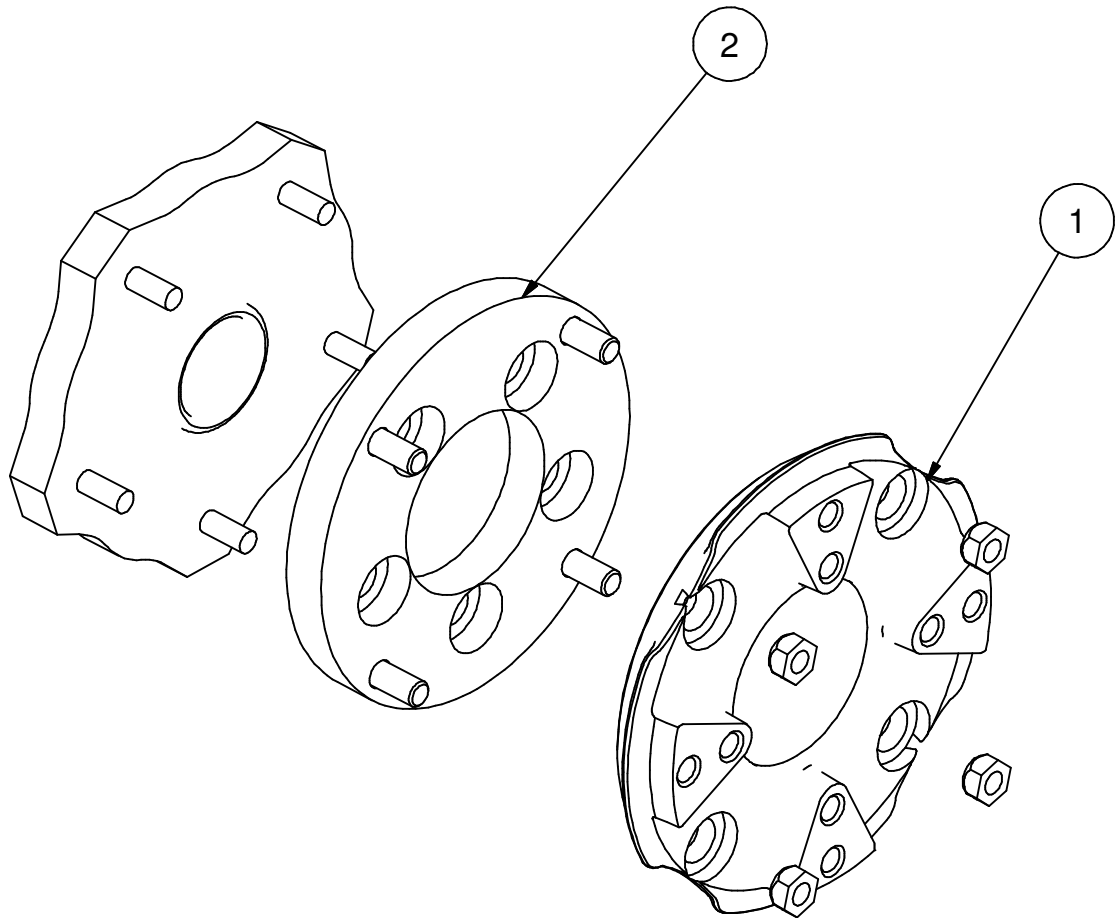

99XA-018

:HUB ADAPTER ASSEMBLY / ASSEMBLAGE  
ADAPTEUR MOYEU**Liste des pièces / Part List**

REF	#pièce/part	QTÉ/QTY	Couple / Torque
1	04AM-025	4	
2	00AM-001	16	

2011-07-19

**Les Fabrication TJD inc.**147, chemin des Raymond Rivière-du-Loup (Québec), G5R 5X9  
www.tjd.ca