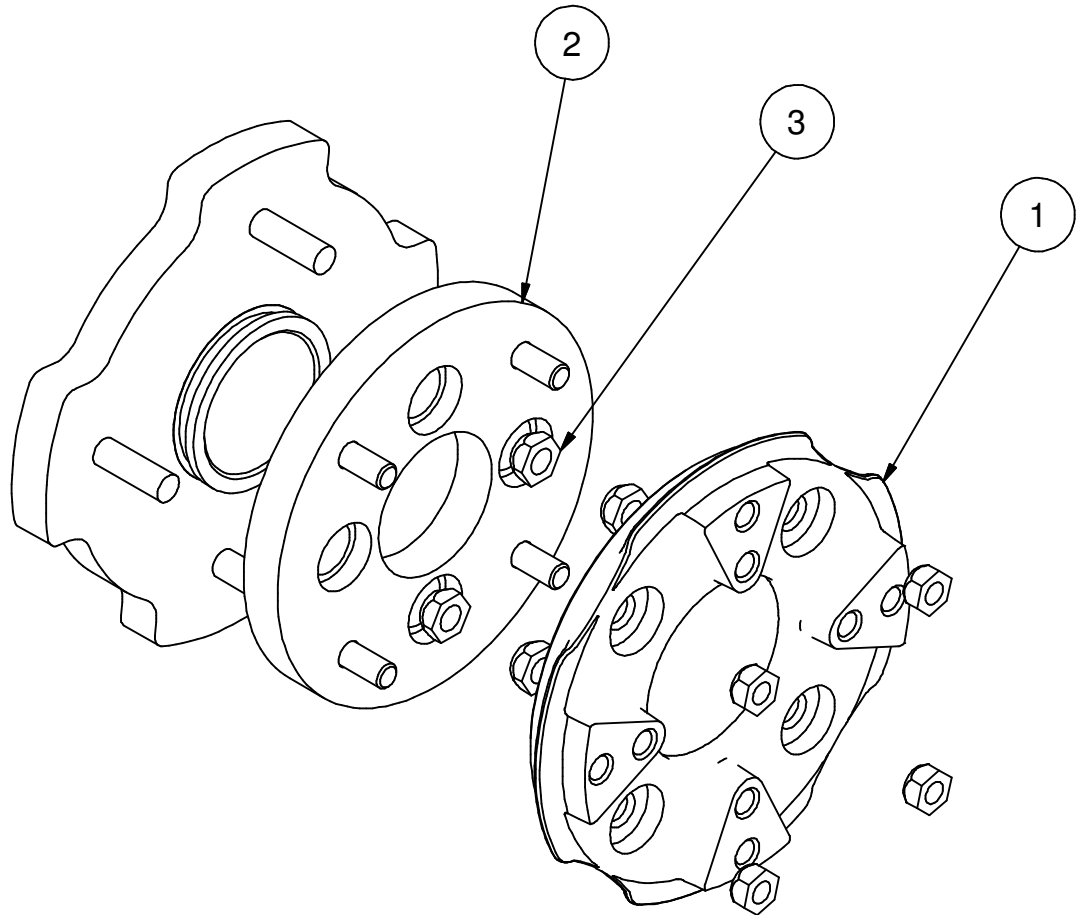

99XA-021

:HUB ADAPTER ASSEMBLY / ASSEMBLAGE  
ADAPTEUR MOYEU**Liste des pièces / Part List**

REF	#pièce/part	QTÉ/QTY	Couple / Torque
1	04AM-045	4	
2	00AM-007	4	
3	HNW112-20NF	16	122 N-m / 90 Lbs*feet

2011-07-19