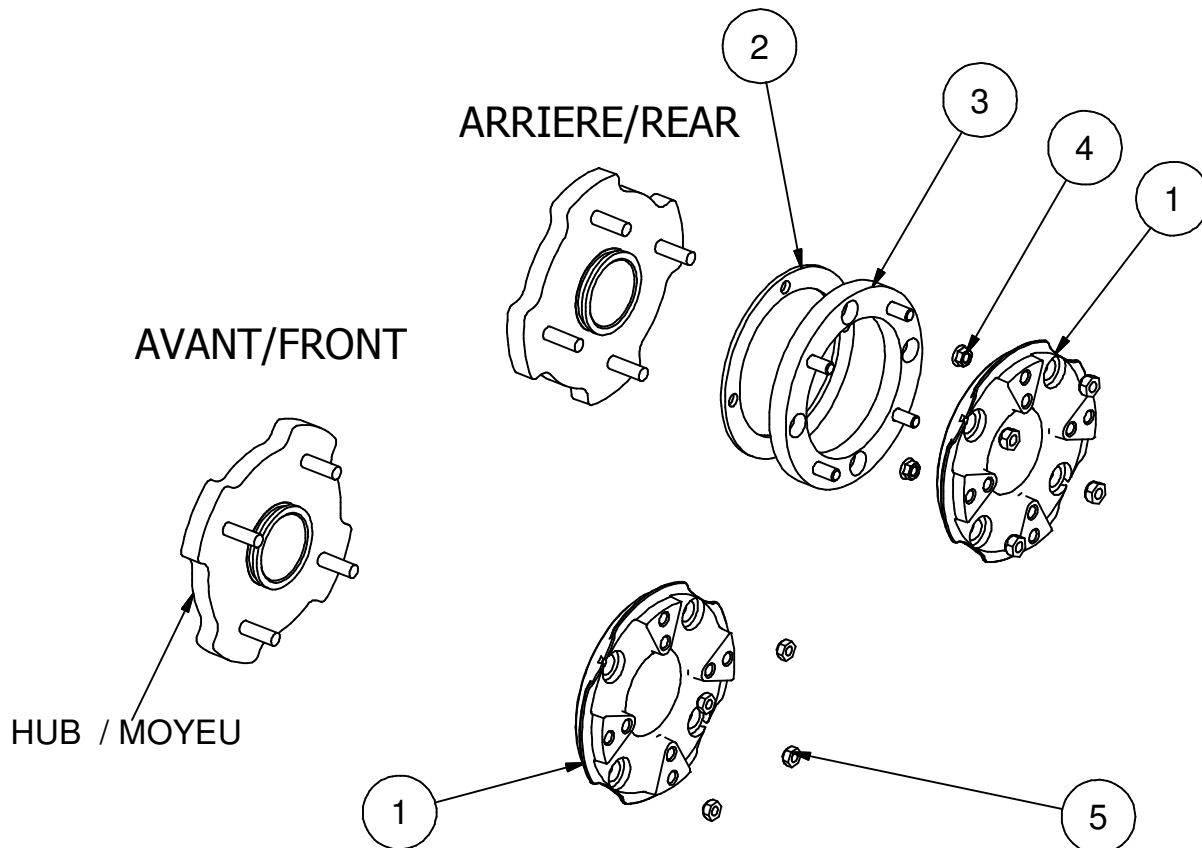

99XA-022

:HUB ADAPTER ASSEMBLY / ASSEMBLAGE
ADAPTEUR MOYEU

Liste des pièces / Part List

REF	#pièce/part	QTÉ/QTY	Couple / Torque
1	04AM-025	4	
2	04AM-016	2	
3	00AM-005	2	
4	HFN3/8 - 24ZBG2	8	35 lbs*ft / 48 Nm
5	04HE-003	8	48 N-m / 35 Lbs*feet