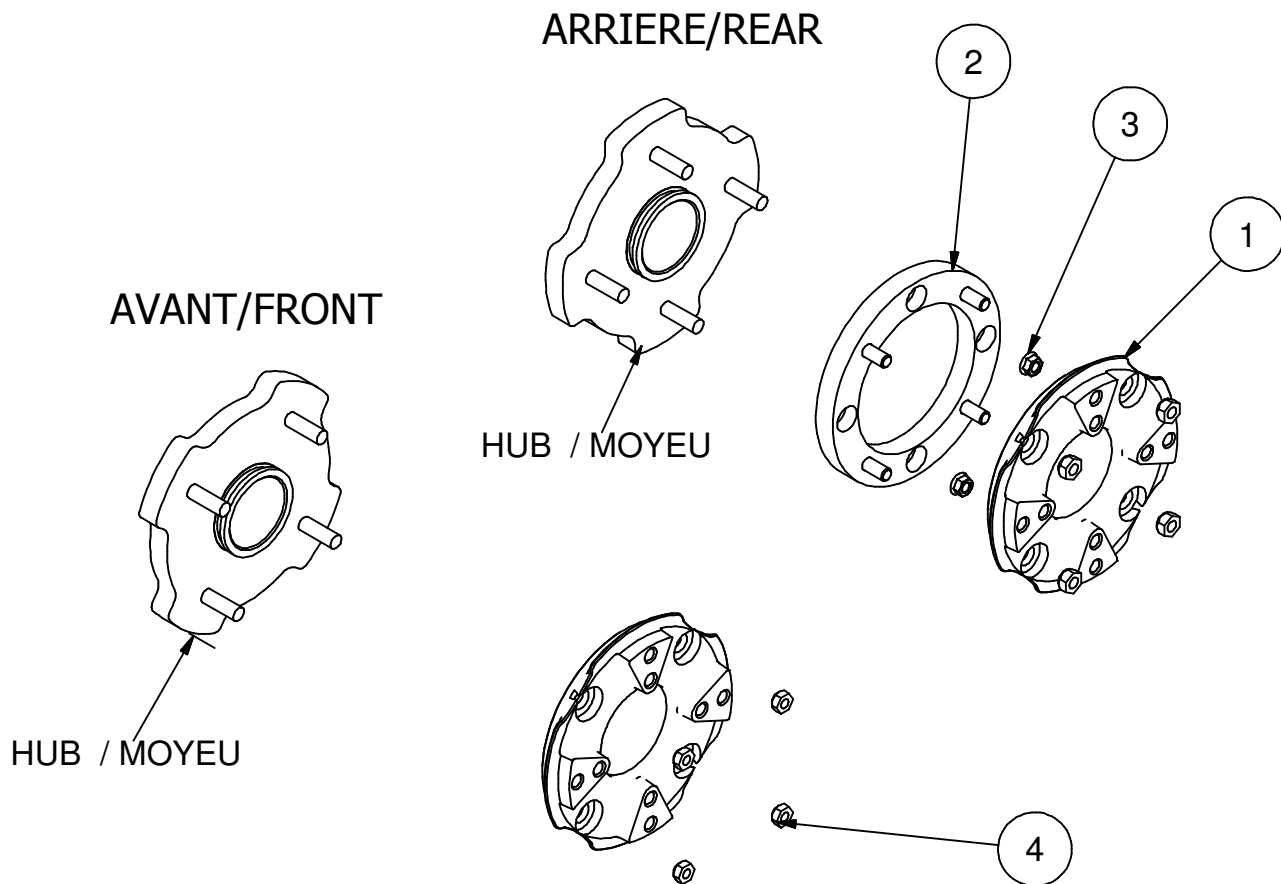

99XA-030

:HUB ADAPTER ASSEMBLY / ASSEMBLAGE
ADAPTEUR MOYEU

Liste des pièces / Part List

REF	#pièce/part	QTÉ/QTY	Couple / Torque
1	04AM-025	4	
2	00AM-005	2	
3	HFN3/8 - 24ZBG2	8	35 lbs*ft / 48 Nm
4	04HE-003	8	48 N-m / 35 Lbs*feet