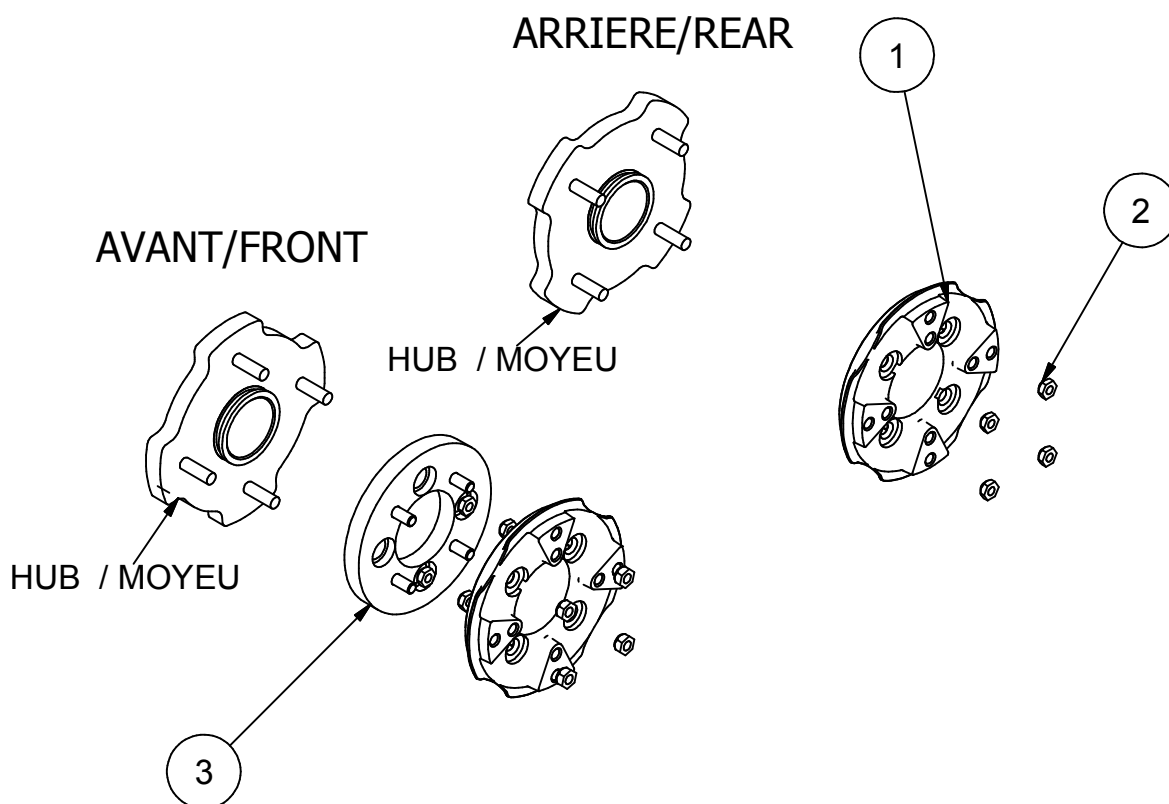

99XA-033

:HUB ADAPTER ASSEMBLY / ASSEMBLAGE
ADAPTEUR MOYEU

Liste des pièces / Part List

REF	#pièce/part	QTÉ/QTY	Couple / Torque
1	04AM-034	4	
2	HNWM10-1,25	16	66 N-m / 49 Lbs*feet
3	00AM-002	2	

2011-07-21

Les Fabrication TJD inc.

147, chemin des Raymond Rivière-du-Loup (Québec), G5R 5X9
www.tjd.ca