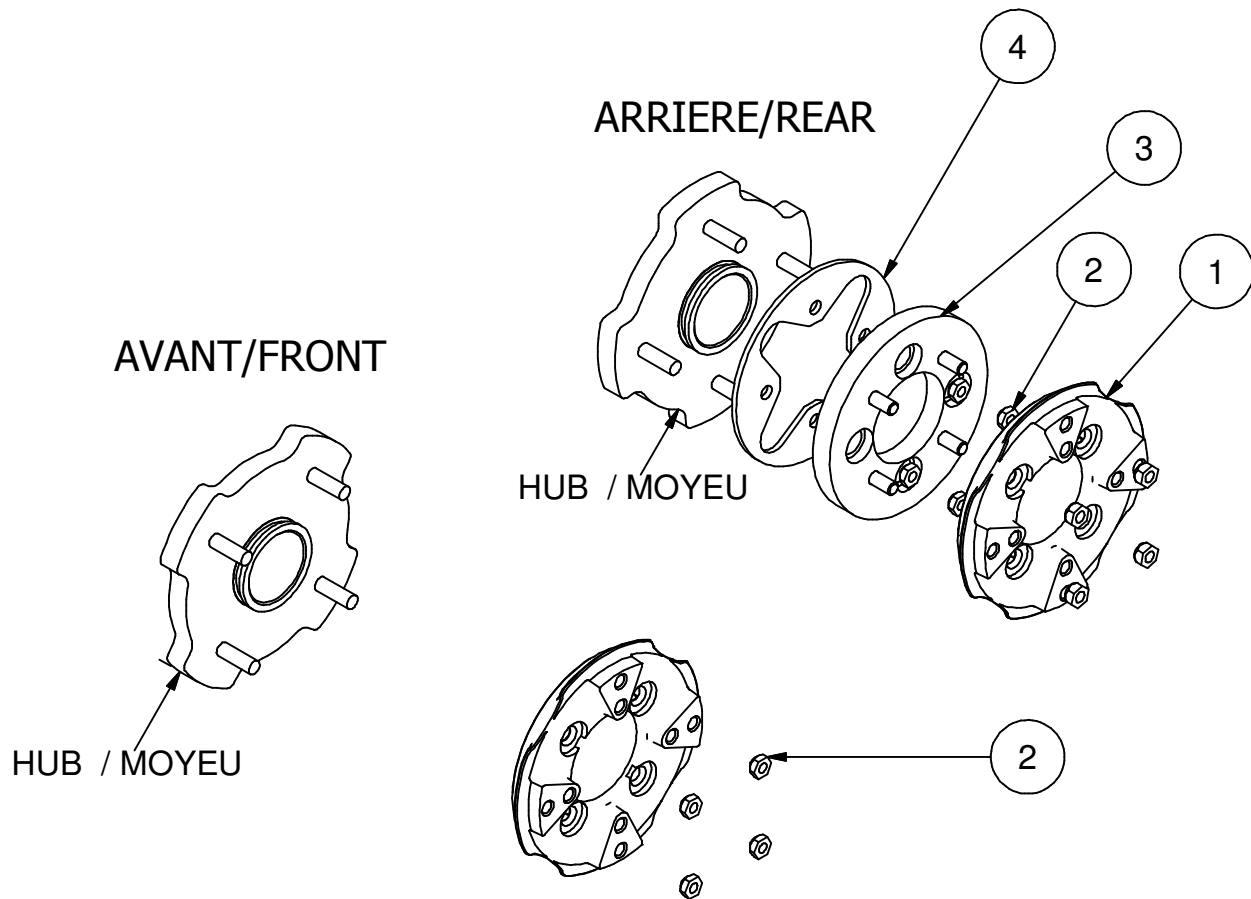

99XA-034

:HUB ADAPTER ASSEMBLY / ASSEMBLAGE
ADAPTEUR MOYEU

Liste des pièces / Part List

REF	#pièce/part	QTÉ/QTY	Couple / Torque
1	04AM-034	4	
2	HNWM10-1,25	16	66 N-m / 49 Lbs*feet
3	00AM-002	2	
4	04AM-003	2	

2011-07-21

Les Fabrication TJD inc.

147, chemin des Raymond Rivière-du-Loup (Québec), G5R 5X9
www.tjd.ca