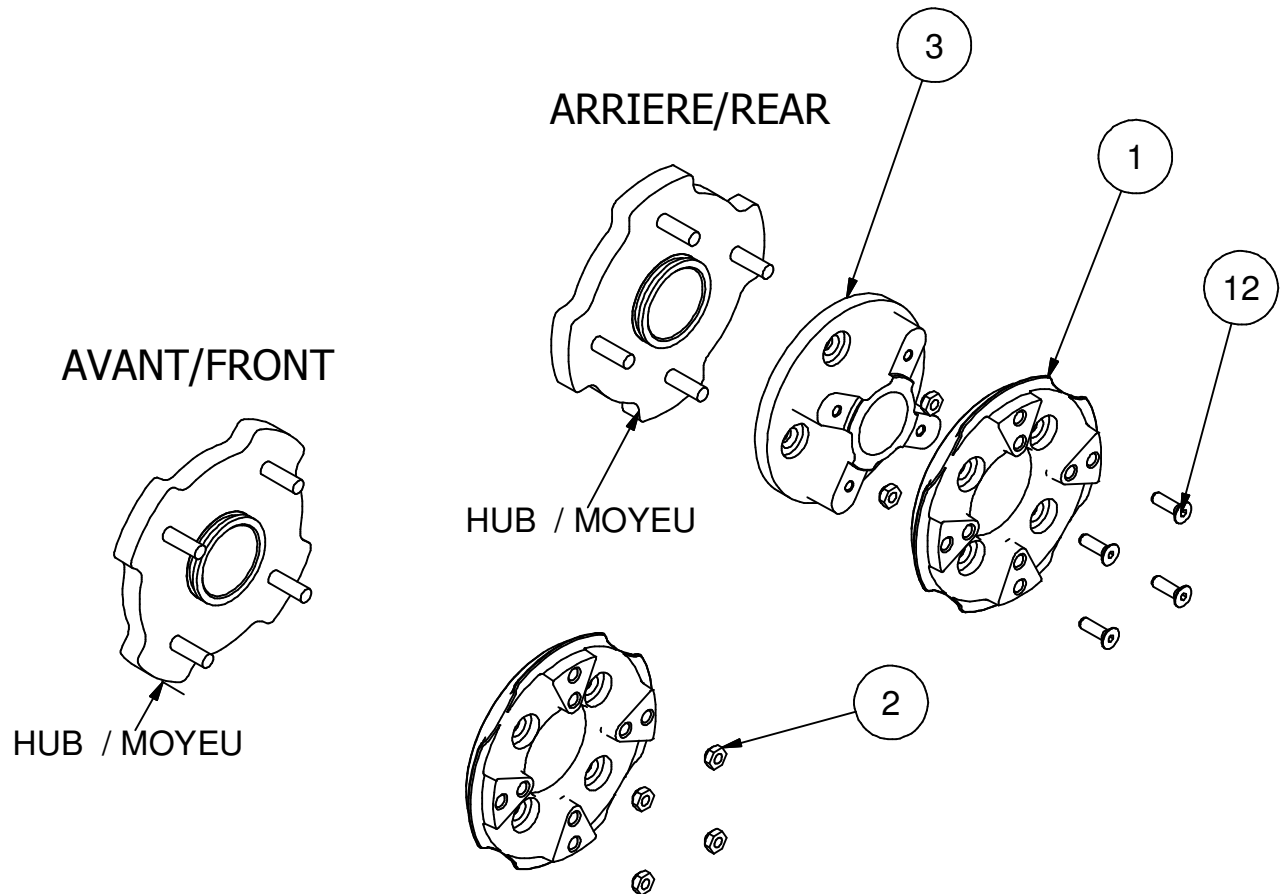

99XA-037

:HUB ADAPTER ASSEMBLY / ASSEMBLAGE  
ADAPTEUR MOYEU

## Liste des pièces / Part List

REF	#pièce/part	QTÉ/QTY	Couple / Torque
1	04AM-033	4	
2	HNWM10-1,25	16	66 N-m / 49 Lbs*feet
3	04AM-018	2	
12	HSFCS3/8-16x1,25B2L	8	

2011-07-21

Les Fabrication TJD inc.

147, chemin des Raymond Rivière-du-Loup (Québec), G5R 5X9  
www.tjd.ca