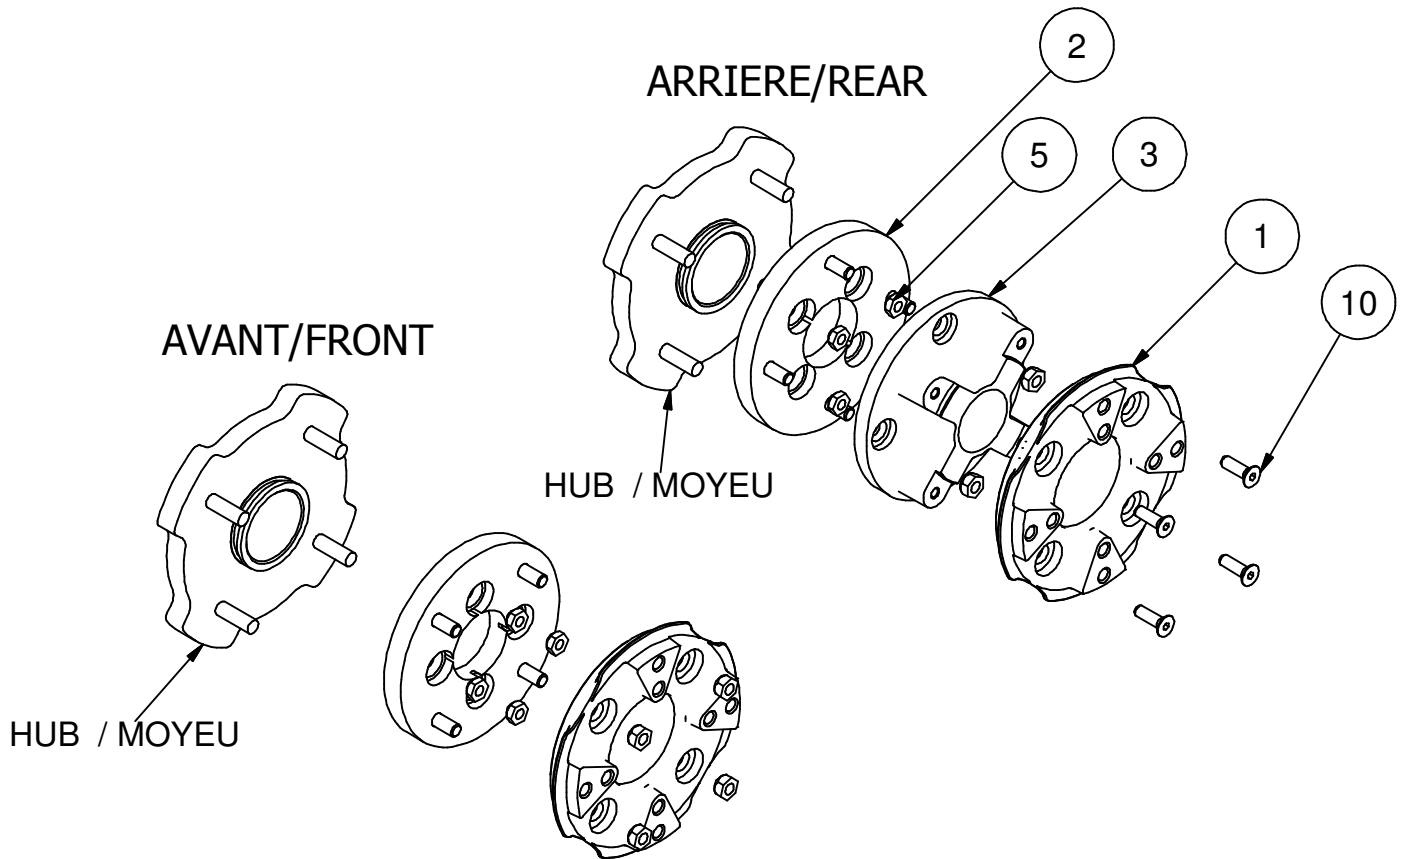

99XA-040

:HUB ADAPTER ASSEMBLY / ASSEMBLAGE  
ADAPTEUR MOYEU

## Liste des pièces / Part List

REF	#pièce/part	QTÉ/QTY	Couple / Torque
1	04AM-029	4	
2	00AM-035	4	
3	04AM-015	2	
5	HNWM10-1,25	16	66 N-m / 49 Lbs*feet
10	HSFCS3/8-16x1,25B2L	8	

2011-07-21

Les Fabrication TJD inc.