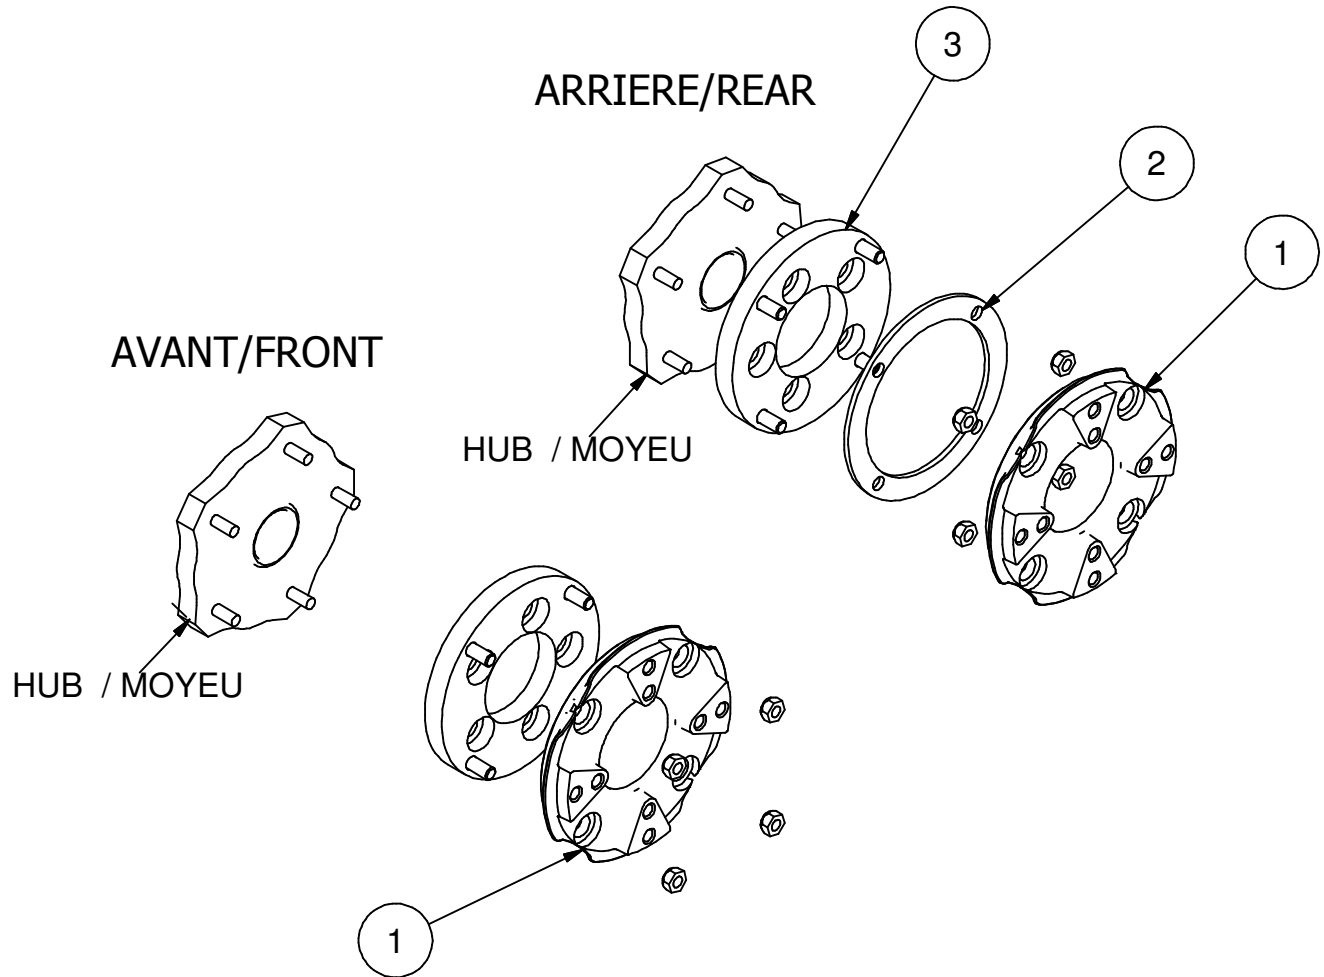

99XA-041

:HUB ADAPTER ASSEMBLY / ASSEMBLAGE
ADAPTEUR MOYEU**Liste des pièces / Part List**

REF	#pièce/part	QTÉ/QTY	Couple / Torque
1	04AM-025	4	
2	04AM-016	2	
3	00AM-001	4	

2011-07-21

**Les Fabrication TJD inc.**147, chemin des Raymond Rivière-du-Loup (Québec), G5R 5X9
www.tjd.ca