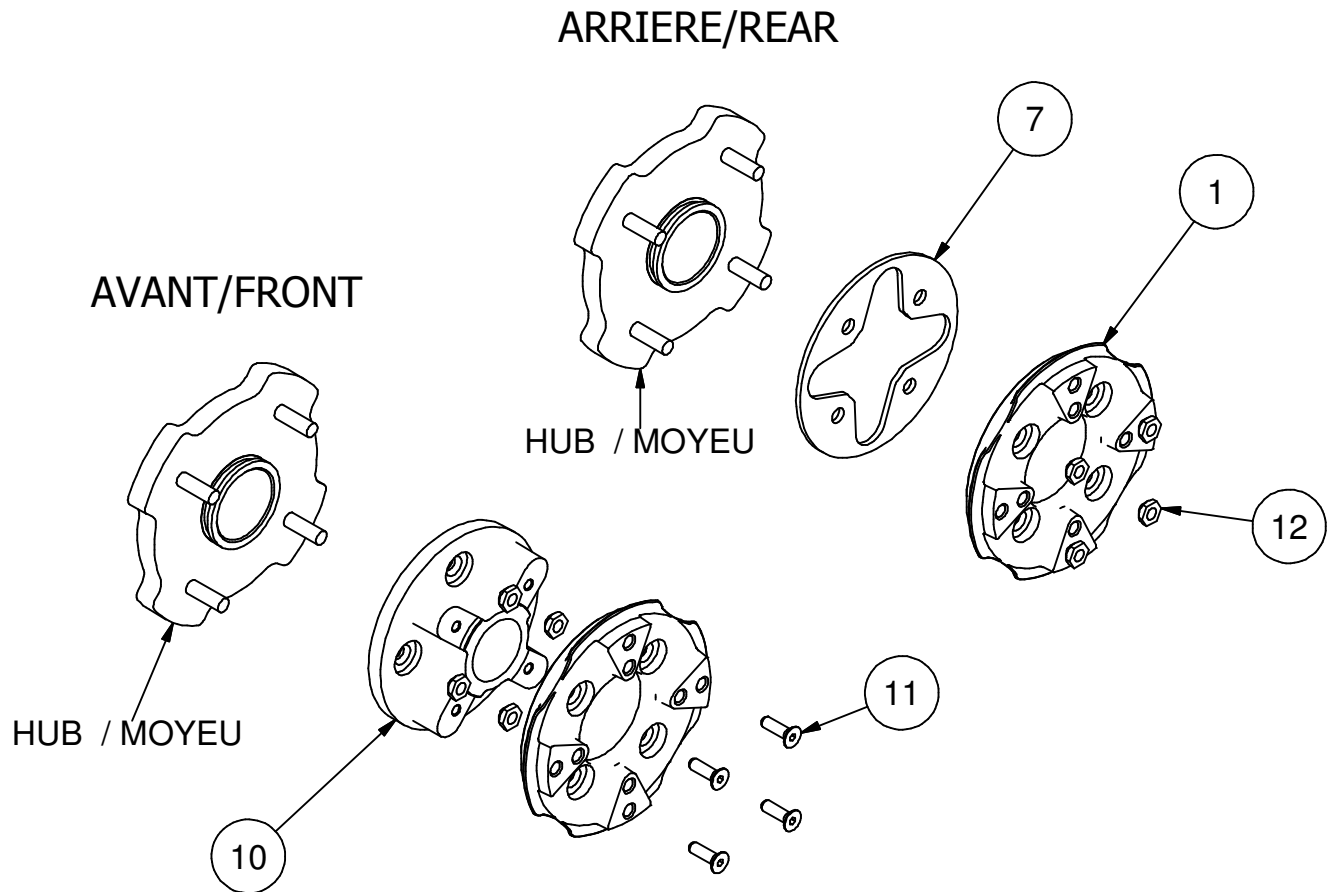

99XA-042

:HUB ADAPTER ASSEMBLY / ASSEMBLAGE
ADAPTEUR MOYEU

Liste des pièces / Part List

REF	#pièce/part	QTÉ/QTY	Couple / Torque
1	04AM-037	4	
7	04AM-036	2	
10	04AM-018	2	
11	HSFCS3/8-16x1,25B2L	8	
12	HNWM12X1,5	16	105 N-m / 77 Lbs*feet

2011-07-21

Les Fabrication TJD inc.

147, chemin des Raymond Rivière-du-Loup (Québec), G5R 5X9
www.tjd.ca