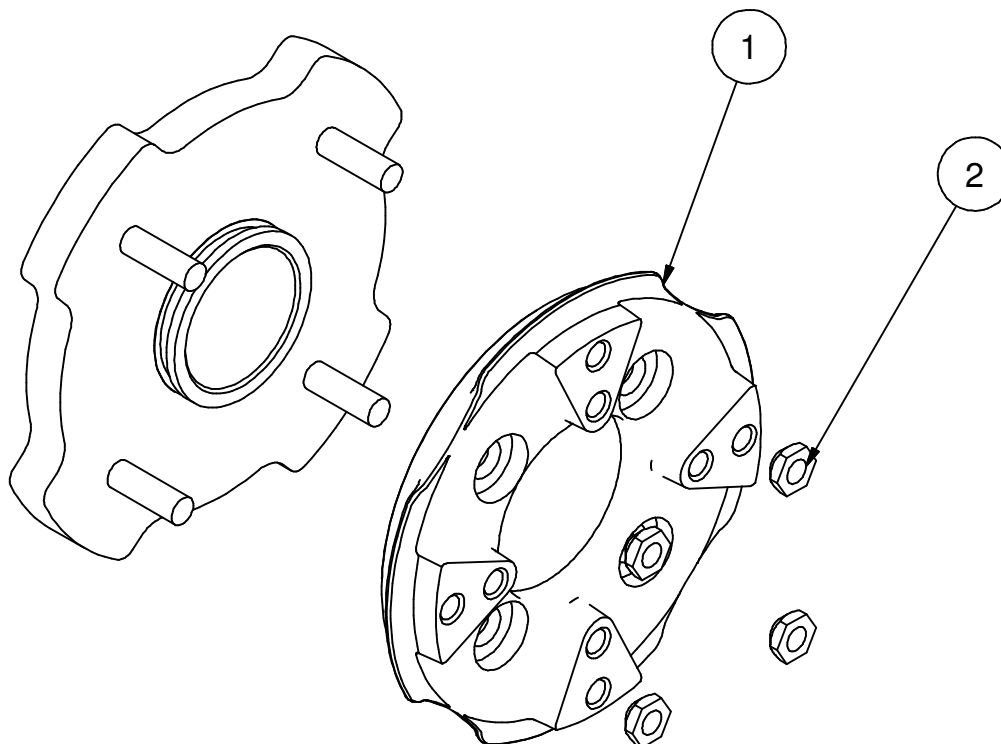

99XA-046

:HUB ADAPTER ASSEMBLY / ASSEMBLAGE  
ADAPTEUR MOYEU**Liste des pièces / Part List**

REF	#pièce/part	QTÉ/QTY	Couple / Torque
1	04AM-033	4	
2	HNWM12X1,25F	16	113 N-m / 83 Lbs*feet

2011-07-19

**Les Fabrication TJD inc.**147, chemin des Raymond Rivière-du-Loup (Québec), G5R 5X9  
www.tjd.ca