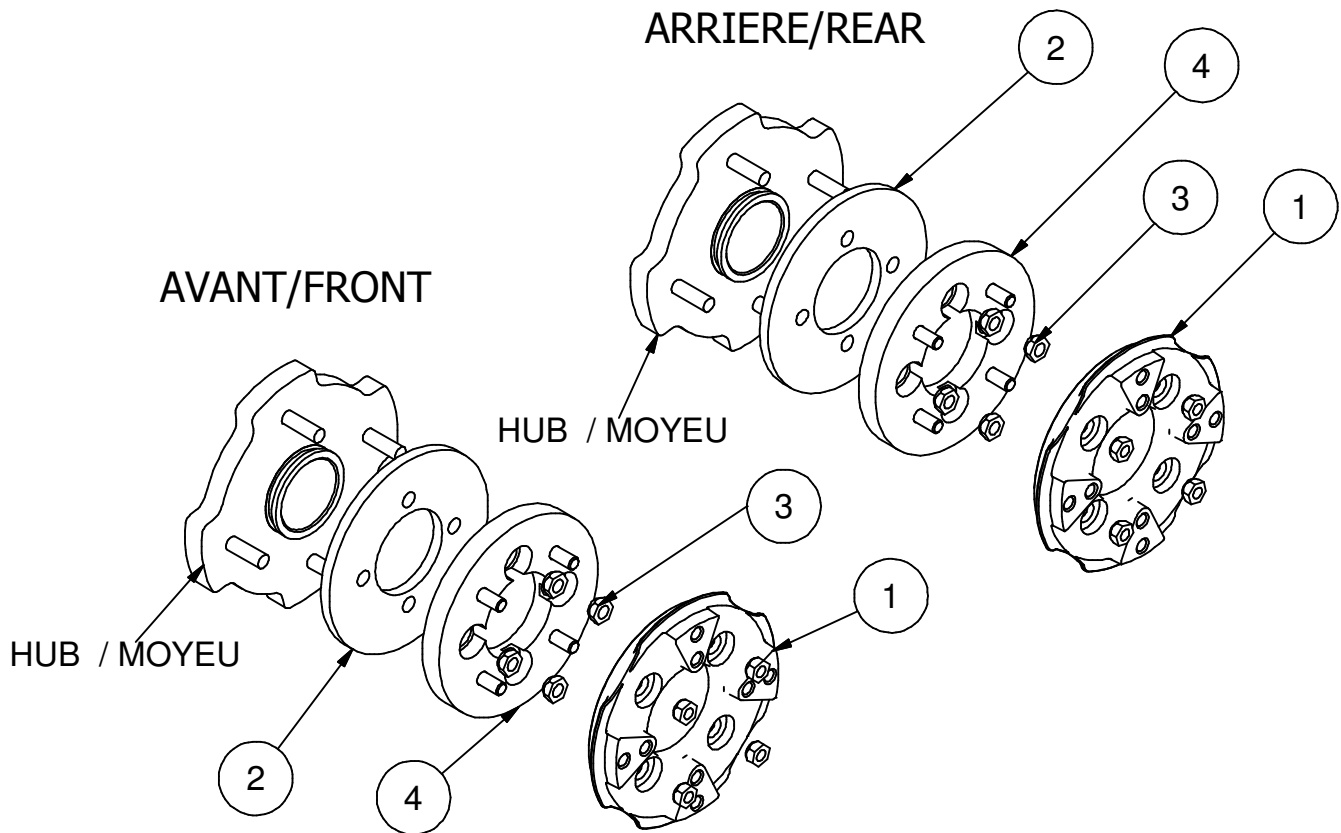

99XA-048

:HUB ADAPTER ASSEMBLY / ASSEMBLAGE
ADAPTEUR MOYEU

Liste des pièces / Part List

REF	#pièce/part	QTÉ/QTY	Couple / Torque
1	04AM-033	4	
2	04AM-044	4	
3	HNW112-20NF	16	122 N-m / 90 Lbs*feet
4	00AM-043	4	

2011-07-21

Les Fabrication TJD inc.

147, chemin des Raymond Rivière-du-Loup (Québec), G5R 5X9
www.tjd.ca