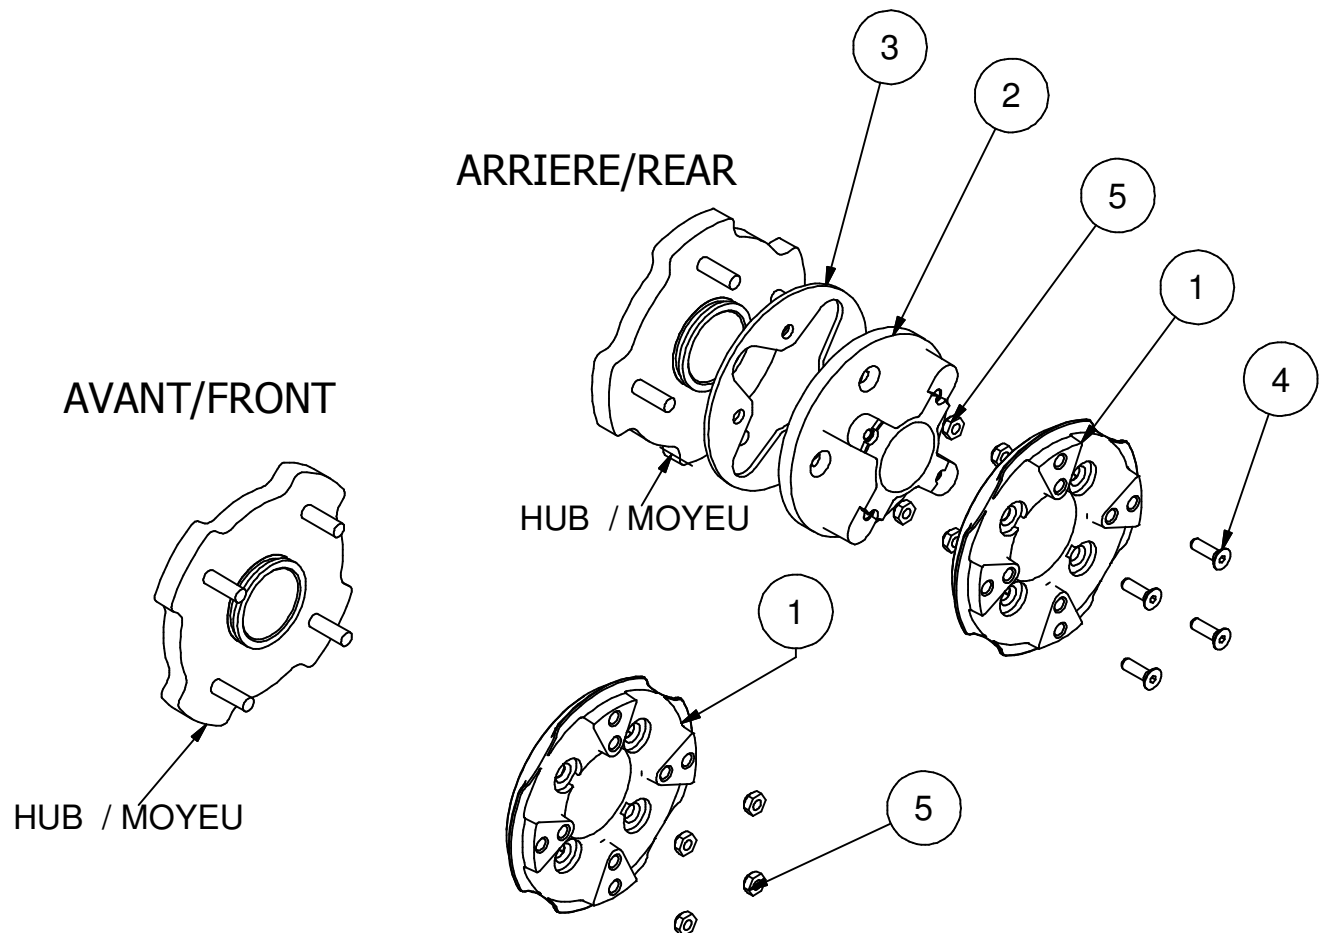

99XA-055

:HUB ADAPTER ASSEMBLY / ASSEMBLAGE
ADAPTEUR MOYEU

Liste des pièces / Part List

REF	#pièce/part	QTÉ/QTY	Couple / Torque
1	04AM-034	4	
2	04AM-027	2	
3	04AM-003	2	
4	HSFCS3/8-16x1,25B2L	8	
5	HNWM10-1,25	16	66 N-m / 49 Lbs*feet