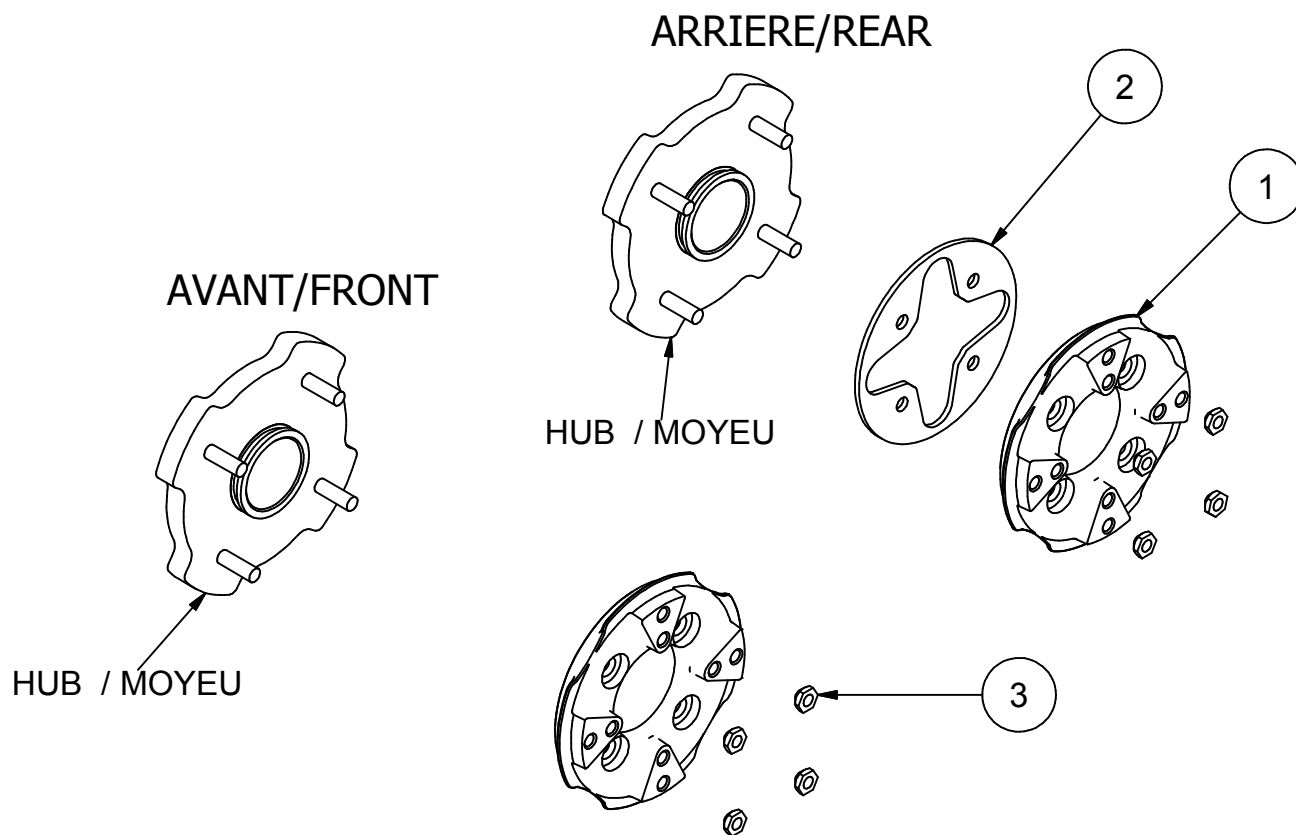

99XA-058

:HUB ADAPTER ASSEMBLY / ASSEMBLAGE
ADAPTEUR MOYEU

Liste des pièces / Part List

REF	#pièce/part	QTÉ/QTY	Couple / Torque
1	04AM-050	4	
2	04AM-051	2	
3	HNWM12X1,5	16	105 N-m / 77 Lbs*feet

2011-07-21

Les Fabrication TJD inc.

147, chemin des Raymond Rivière-du-Loup (Québec), G5R 5X9
www.tjd.ca