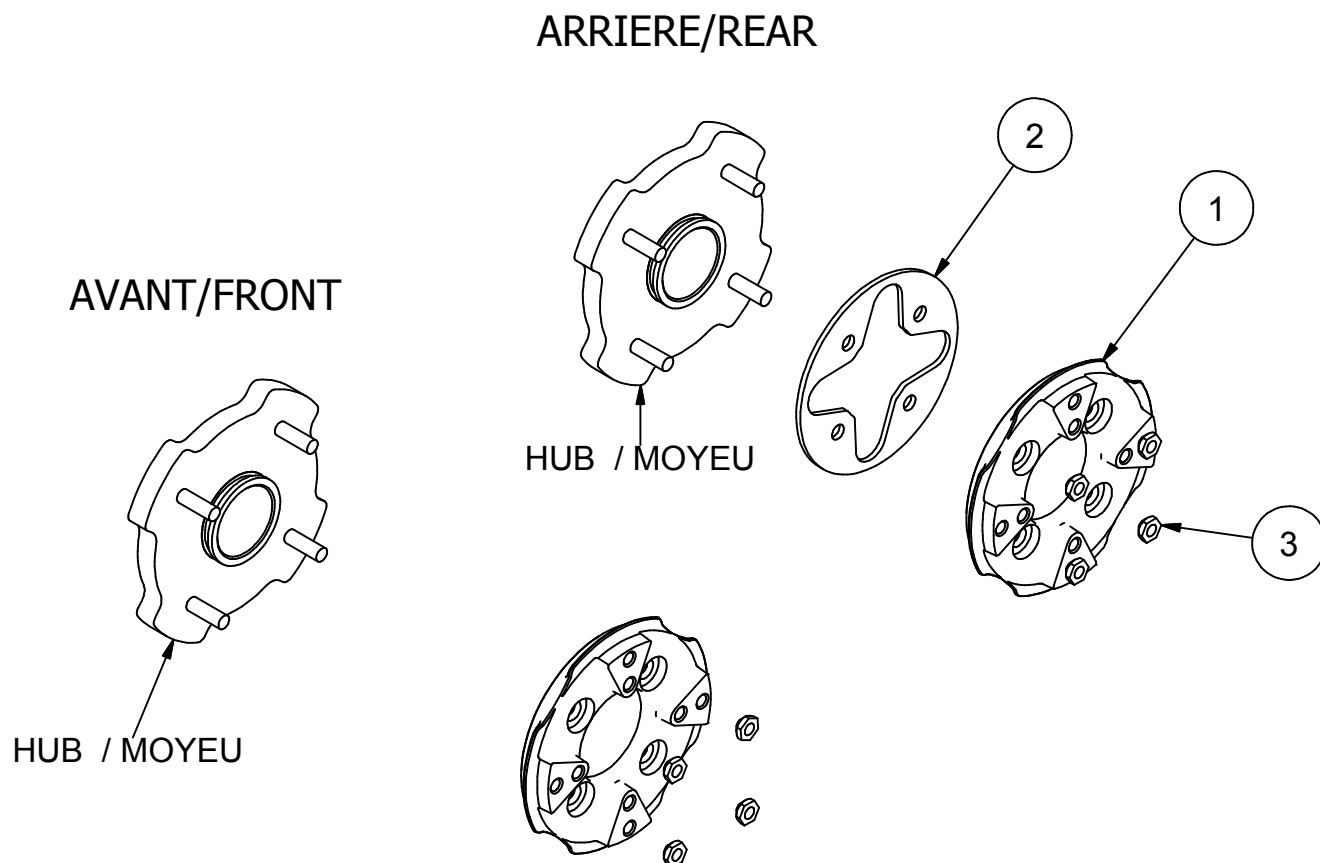

99XA-060

:HUB ADAPTER ASSEMBLY / ASSEMBLAGE  
ADAPTEUR MOYEU

Liste des pièces / Part List			
REF	#pièce/part	QTÉ/QTY	Couple / Torque
1	04AM-037	4	
2	04AM-036	2	
3	HNWM12X1,5	16	105 N-m / 77 Lbs*feet

2011-07-21

Les Fabrication TJD inc.

147, chemin des Raymond Rivière-du-Loup (Québec), G5R 5X9  
www.tjd.ca