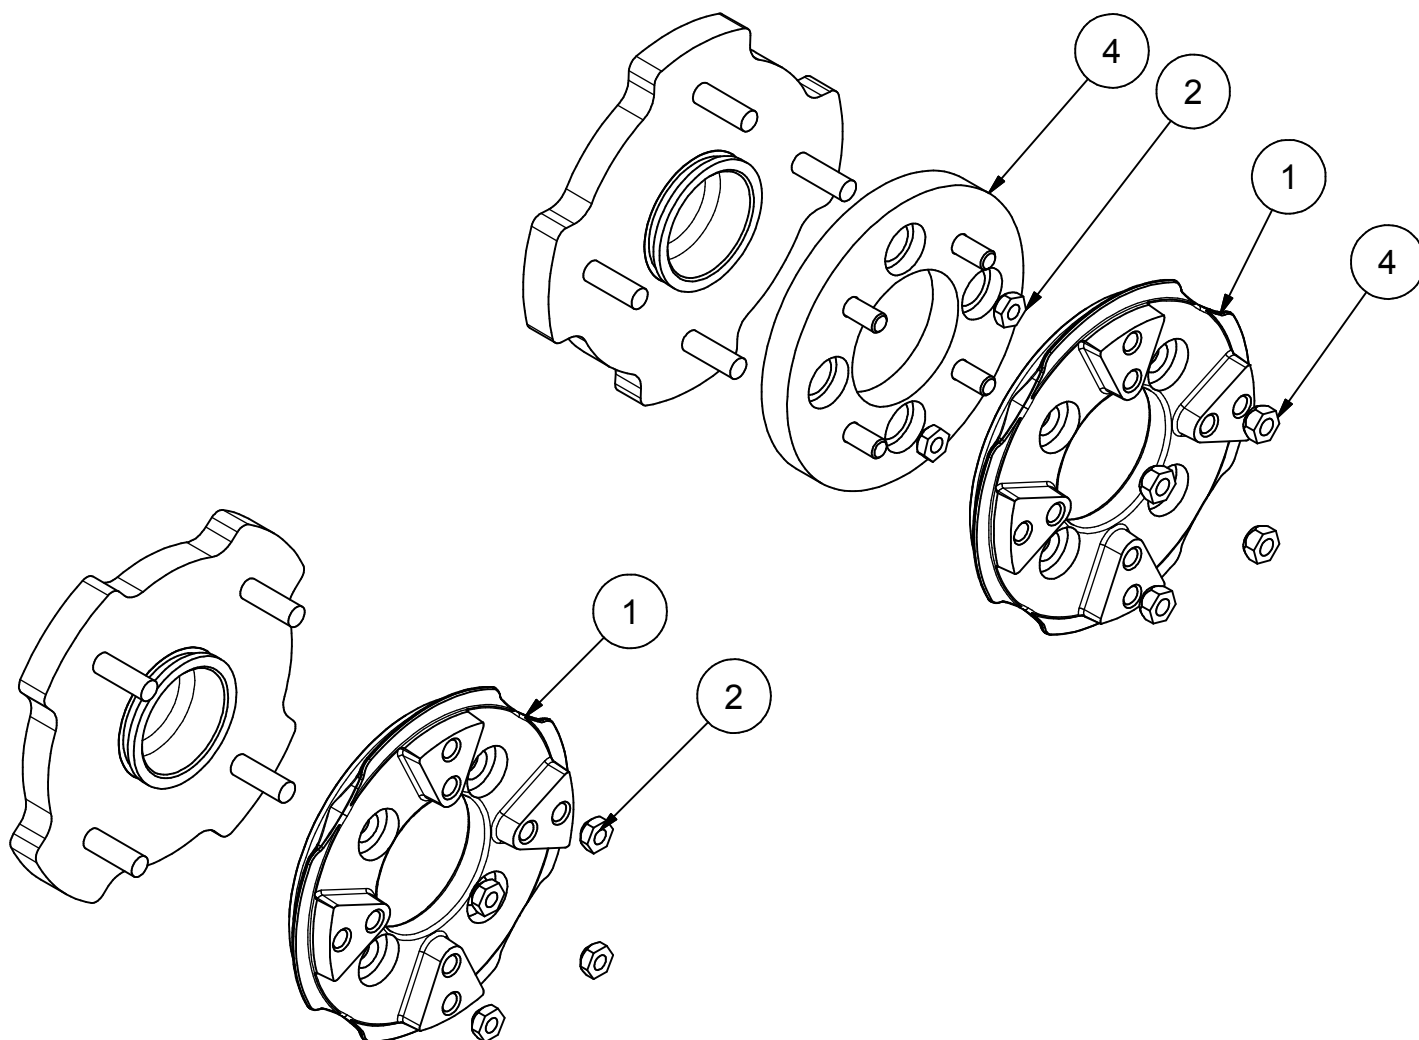

99XA-063**: HUB ADAPTER ASSEMBLY/ ASSEMBLAGE
ADAPTEUR MOYEU****Liste des pièces / Part List**

REF	#pièce/part	QTÉ/QTY	Couple / Torque
1	04AM-033	4	
2	HNWM10-1,25	16	66 N-m / 49 Lbs*feet
3	00AM-056	2	

2011-07-19