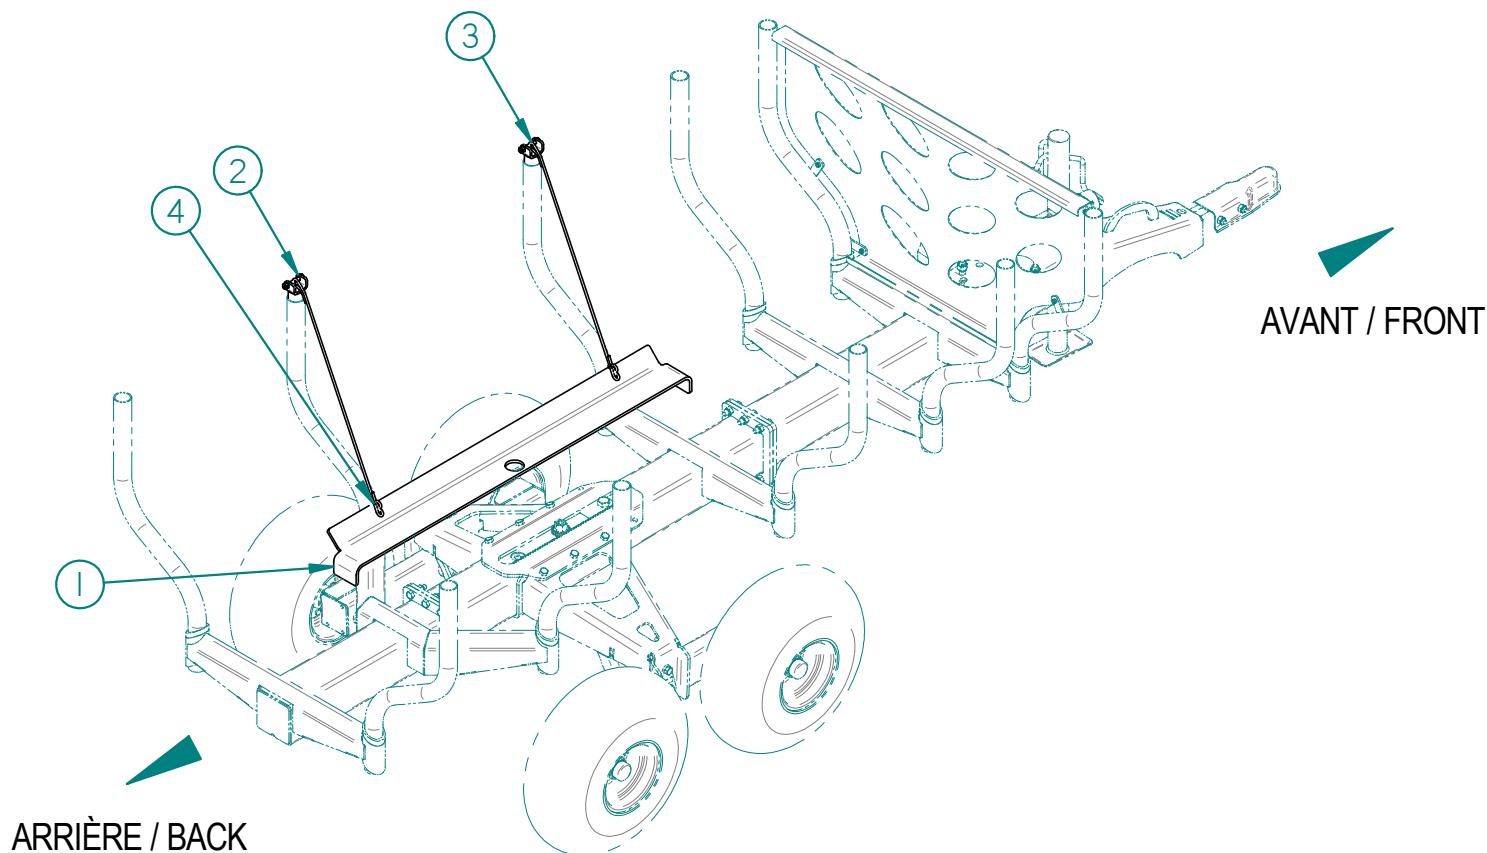

99XF-004: Déchargeur rapide pour remorque

Quick discharger for trailer

Liste des pièces / Part List

RÉF	# PIÈCE/PART	QTÉ/QTY
1	04PL-240	1
2	00SU-034	2
3	CHAINE 114 GRADE 30	2
4	QCLS-700KG	2

01/07/2009

LES FABRICATIONS TJD INC.