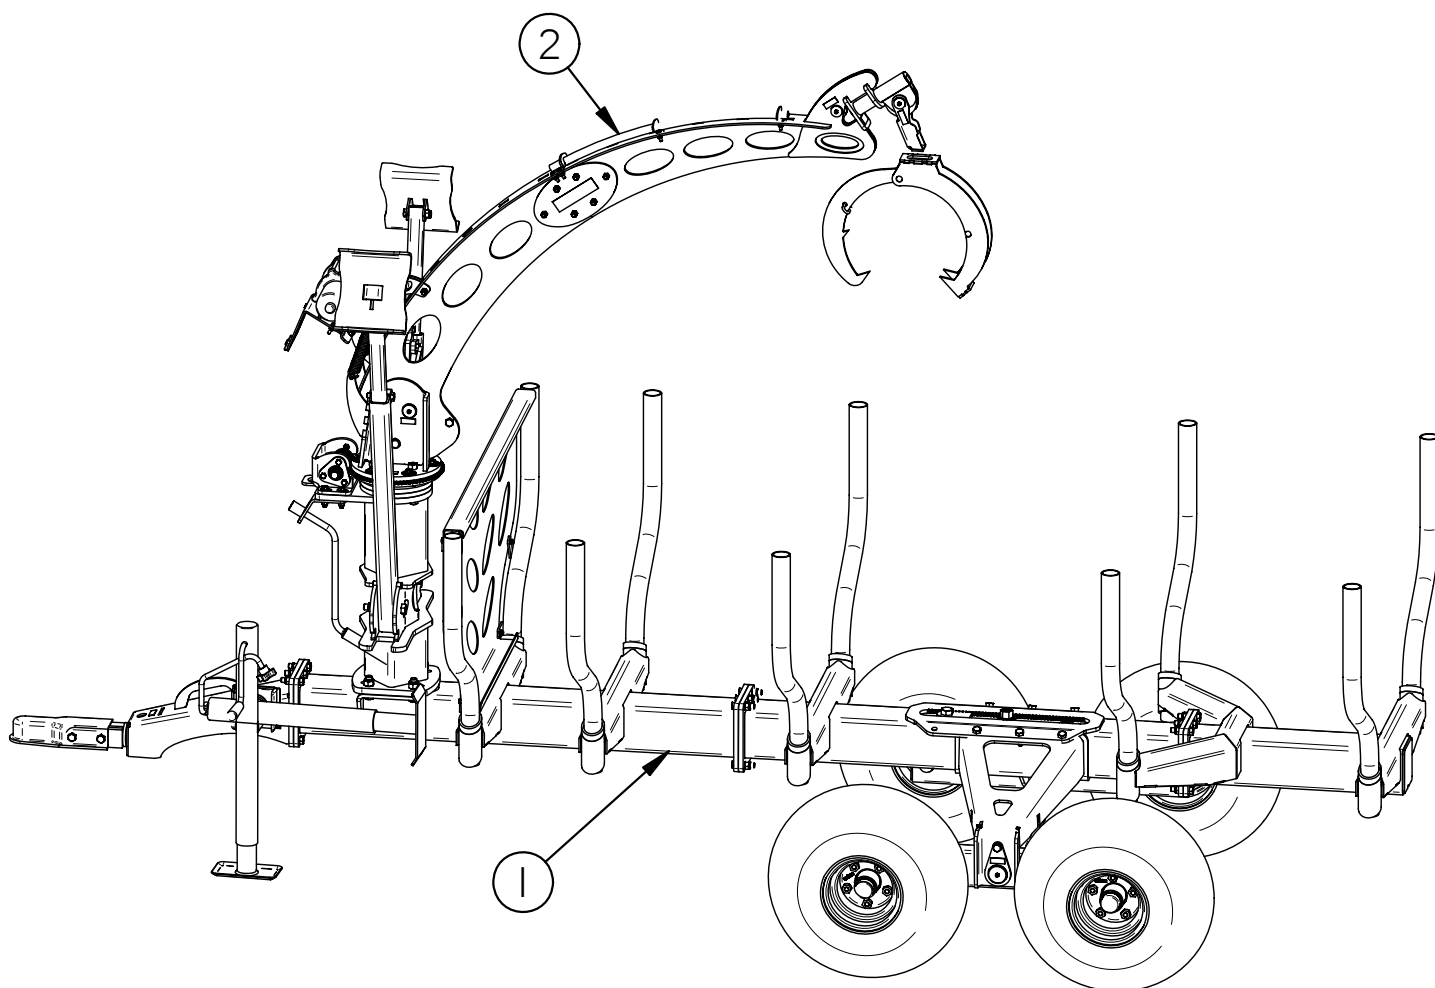

99XF-100: ENSEMBLE CHARGEUSE X-1000/ LOG LOADER KIT X-1000

Liste des pièces / Part List

RÉF	# pièce	QTÉ
1	99XF-120	1
2	99XF-110	1

DISPONIBLE BIENTÔT / AVAILABLE SOON:
 SUPPORT DE BATTERIE POUR LA CHARGEUSE / BATTERY SUPPORT FOR LOG LOADER
 ENSEMBLE DE SKI POUR LA REMORQUE L'HIVER / SKI KIT FOR TRAILER IN WINTER
 CONTACTER TJD POUR PLUS D'INFORMATION / CALL TJD FOR MORE INFORMATION